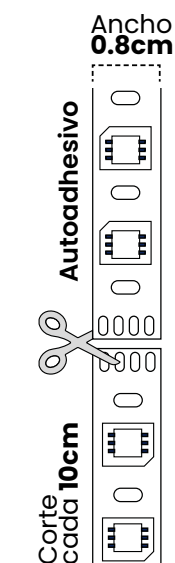

Cód	Temperatura de color	Inner	Máster
ICL179	Luz Azul	-	50
ICL180	Luz Verde	-	50
ICL181	Luz Roja	-	50
ICL182	Luz Fucsia	-	50

Cable Conector
Para Cinta LED High Lumen