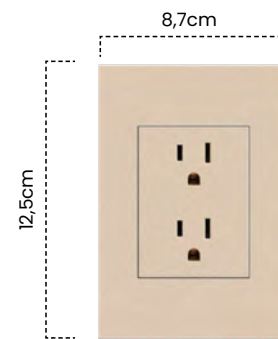

Toma Doble
Polo a Tierra

Cód	Características	Inner	Máster
ETI129	Toma Doble Polo Tierra GL	10	100