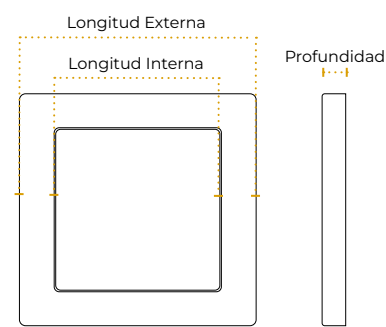

Sobreponer redondo

24W 10"

Código	T° de Color	Inner	Máster
TTA24	6500K (Luz Blanca)	-	20

Profundidad: 2.5cm

Paneles LED

Incrustar cuadrado

- IP 20
- 85-265V
- Ángulo de luz 120°

Código	T° de Color	Inner	Máster
TTA18	6500K (Luz Blanca)	-	40
TTA19	6500K (Luz Blanca)	-	20
TTA20	6500K (Luz Blanca)	-	20