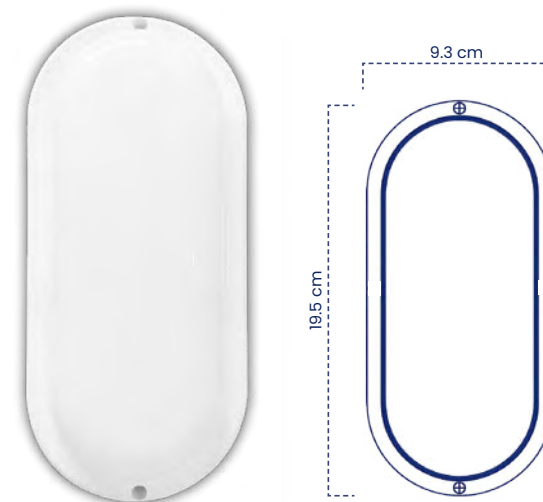

ÍNDICE PROTECCIÓN
IP54

MATERIAL
ABS+PC

VIDA ÚTIL
30MIL HRS.

ÁNGULO DE LUZ
120°

Curva Fotométrica

Tortuga LED Ovalada
Blanco

Cód	Temperatura de color	Inner	Máster
IDL22	6500K - Luz Blanca	-	40

Tortuga LED Ovalada
Blanco