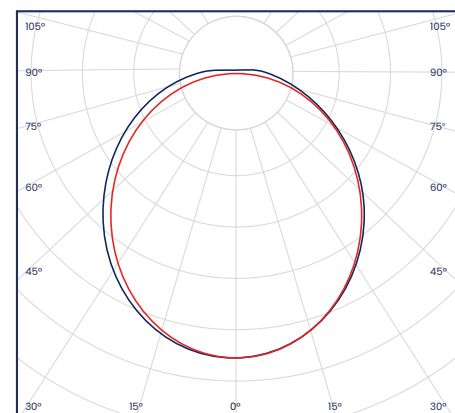

Lámpara LED T5

Disponibles en varios colores de luz, estos productos se adaptan fácilmente a diferentes ambientes y necesidades de iluminación. Son ideales para aplicaciones comerciales, residenciales e industriales, ofreciendo un desempeño confiable y una iluminación uniforme que realza cada espacio. Su diseño moderno, alta eficiencia y fácil mantenimiento los convierten en una solución práctica y duradera, perfecta para proyectos que buscan calidad, estética y funcionalidad en un solo producto.

ÍNDICE PROTECCIÓN IP20

VIDA ÚTIL 30MIL HRS.

ÁNGULO DE LUZ 120°

TENSIÓN 85-265VAC

Curva Fotométrica