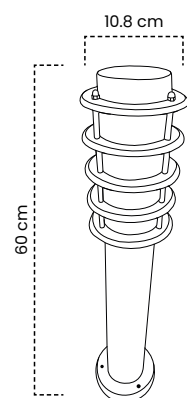

- **VIDA ÚTIL** 30MIL HRS.
- **ÍNDICE PROTECCIÓN** IP54
- **ALTA RESISTENCIA**