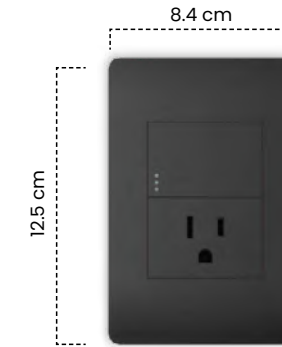

Toma + Interruptor Nero

Cód	Características	Inner	Máster
ET1306	Toma + Interruptor	10	100