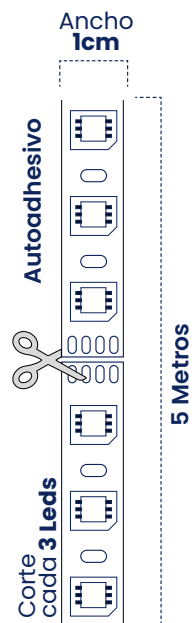

Cinta LED 12V

Rollo RGB X5M

Ideal para **elegir, resaltar y decorar cualquier ambiente**, nuestra cinta LED de color es fabricada con luces LED duraderas, lo que la convierte en la opción perfecta para añadir un toque luminoso y vibrante a tus proyectos decorativos.

60 LED
POR METRO

ÍNDICE
PROTECCIÓN
IP65

16 TONOS
DE LUZ

4 SECUENCIAS
DIMERIZABLE

Cinta LED
12V RGB/5054

Incluye
Adaptador

Cód	Temperatura de color	Inner	Máster
ICL08	Luz RGB	-	100

Kit Controlador
+ Control Remoto
*Item de repuesto

Cód	Características	Inner	Máster
ICL16	KIT Controlador	-	200

Kit Cinta LED 12V

Rollo X5M + Adaptador

Dale vida a tus espacios con nuestro Kit de Cinta LED. Es la solución perfecta para quienes buscan una **iluminación moderna, decorativa y, sobre todo, fácil de instalar**. Ideal para resaltar techos, muebles, vitrinas o crear un ambiente acogedor en tu habitación.

60 LED
POR METRO

ÍNDICE
PROTECCIÓN
IP65

16 TONOS
DE LUZ

4 SECUENCIAS
DIMERIZABLE

Cinta LED
RGB 5050

Cód	Temperatura de color	Inner	Máster
ICL96	Luz RGB	-	50

CINTAS LED