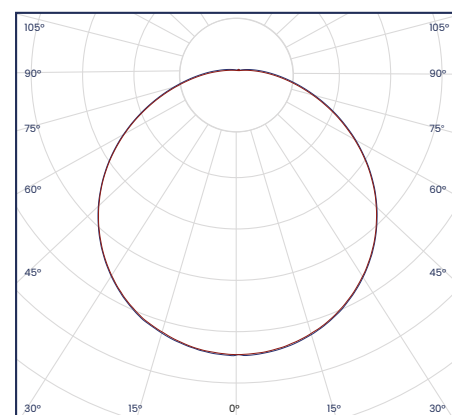

Luminaria LED Luxury Fan

Combina iluminación de alto rendimiento y ventilación silenciosa en una solución integral de diseño moderno y funcional.

Equipada con aspas de alto desempeño, asegura una circulación de aire eficiente y uniforme, mientras proporciona una iluminación confortable y equilibrada, adecuada para aplicaciones residenciales y comerciales.

VIDA ÚTIL
35MIL HRS.

ÍNDICE PROTECCIÓN
IP20

TENSIÓN
85-265VAC

INCLUYE CONTROL REMOTO

Curva Fotométrica