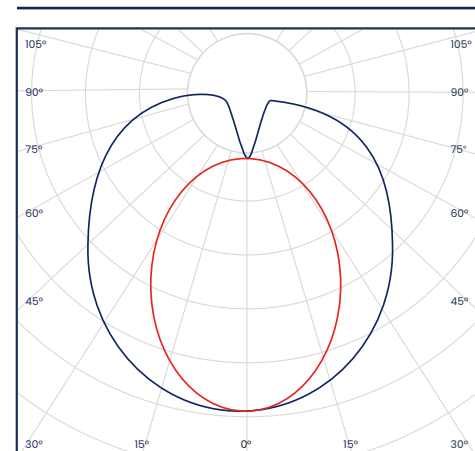

Curva Fotométrica T5 / T8

Descargue aquí fichas técnicas

TUBO LED

TUBO LED