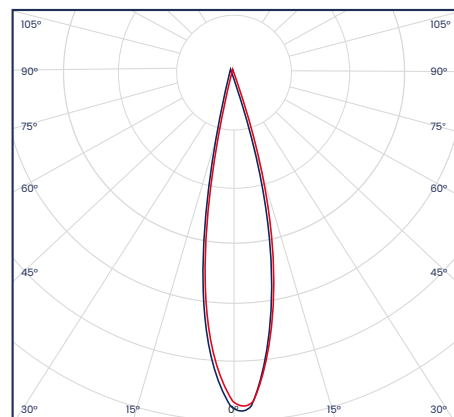

ÍNDICE PROTECCIÓN
IP20

DIRECCIÓN AJUSTABLE

VIDA ÚTIL
35MIL HRS.

ÁNGULO DE LUZ
24°

Curva Fotométrica

Spot LED
Liso Blanco

Cód	Temperatura de color	Inner	Máster
IDL01	6500K - Luz Blanca	-	80
IDL24	4100K - Luz Neutra	-	80
IDL04	3500K - Luz Cálida	-	80