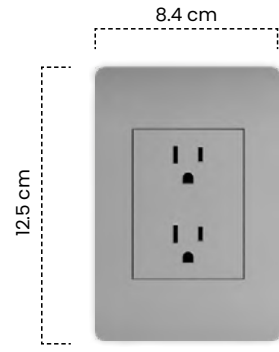

Toma Doble
Grigio

Cód	Características	Inner	Máster
ETI227	Toma Doble	10	100