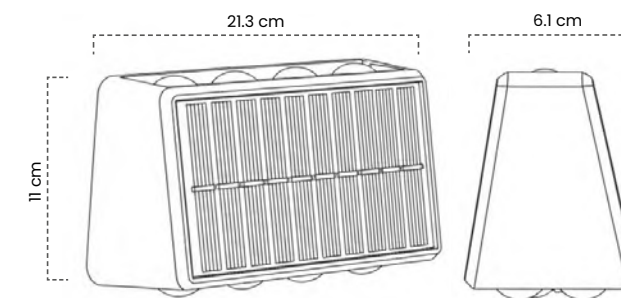

Aplique Solar 8 Spots Up/Down

Cód	Temperatura de color	Inner	Máster
ISL103	6500K - 4100K - 3000K - CCT + RGB	-	20

APLIQUE LED

APLIQUE LED