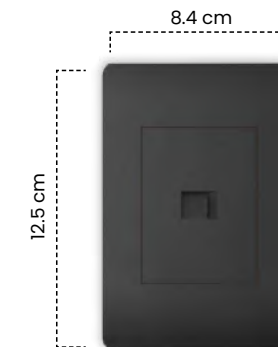

Toma RJ45 Nero

Cód	Características	Inner	Máster
ET1310	Toma RJ45	10	100