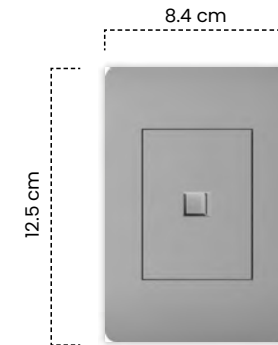

Toma RJ45
Grigio

Cód	Características	Inner	Máster
ETI232	Toma RJ45	10	100