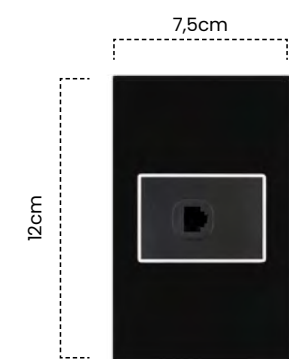

Toma Teléfono Sencilla
Black Mirror

Cód	Características	Inner	Máster
ET158	Toma Teléfono Sencilla BM	10	100