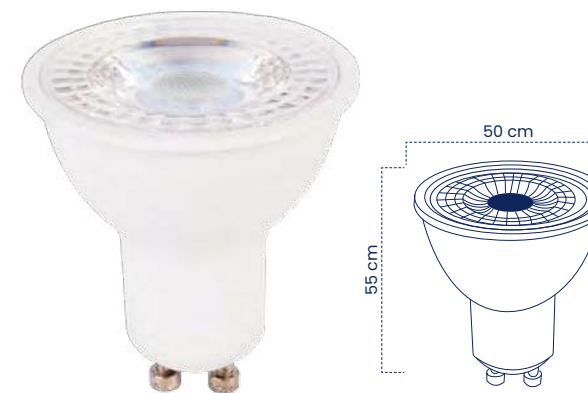

**Bombillo COB
GU10**

7W

Flujo Luminoso
560lm

Cód	Temperatura de color	Inner	Máster
IBL60	6500K - Luz Blanca	-	100
IBL61	4100K - Luz Neutra	10	100
IBL59	3000K - Luz Cálida	-	100