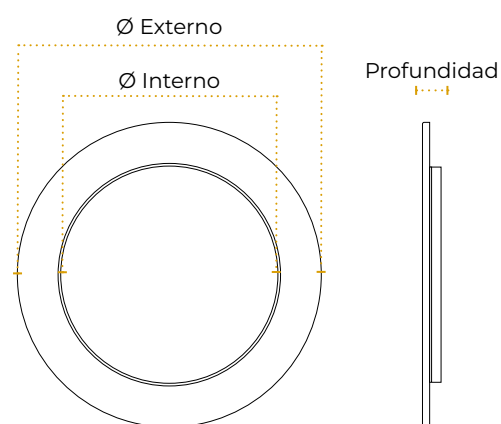

Incrustar redondo

Dimensiones

PT.	Ø Diámetro Externo	Ø Diámetro Interno	Profundidad
3W	8.5cm	6.3cm	1.4cm
6W	12cm	10cm	1.4cm
9W	14.5cm	12cm	1.4cm
12W	16.8cm	14.5cm	1.4cm
18W	22cm	22cm	1.4cm
24W	29.2cm	25.5cm	1.4cm