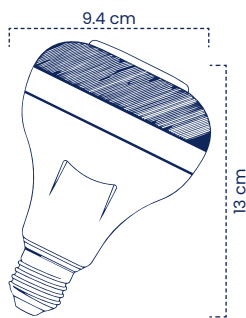

Cód	Características	Inner	Máster
IBL62	Bombillo LED RGB - Puerto USB	-	50

Bombillo LED
Nevera E14

3W