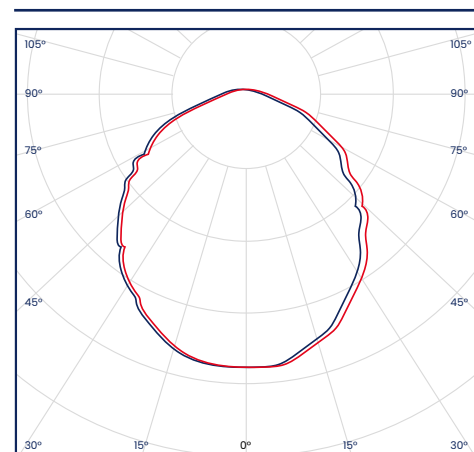

Frameless
Sobreponer Redondo