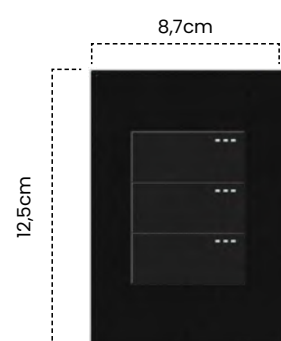

Interruptor Triple Conmutable
Black Luxury

Cód	Características	Inner	Máster
ET1102	Int. Triple Conmutable BL	10	100