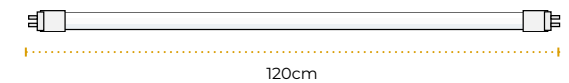

Tubo LED T8 blanco

Vidrio (Conexión punta a punta)

18W