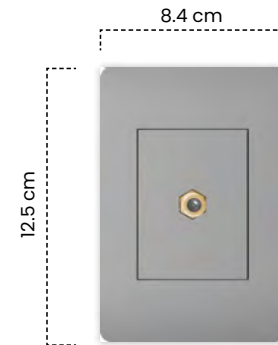

Pulsador Sencillo
Grigio

Cód	Características	Inner	Máster
ETI229	Pulsador Sencillo	10	100

Toma Teléfono
Grigio

Cód	Características	Inner	Máster
ETI230	Toma Teléfono	10	100

Toma Coaxial
Grigio

Cód	Características	Inner	Máster
ETI231	Toma Coaxial	10	100