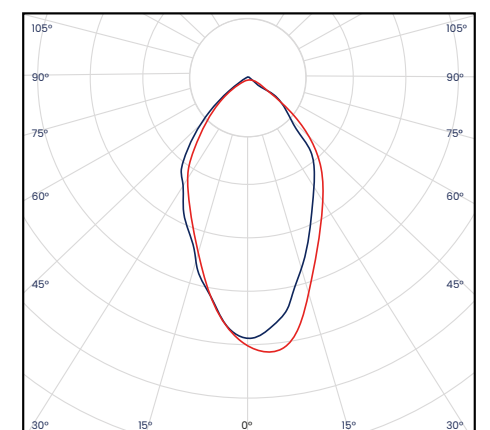

Curva Fotométrica