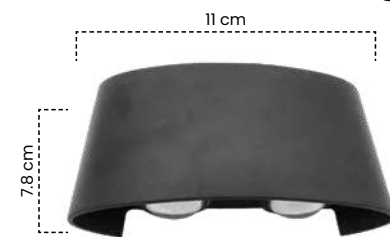

Luminaria
Up And Down • ABS

Cód	Temperatura de color	Inner	Máster
IDL162	3000K - Luz Cálida	-	40

8W

Flujo Luminoso
450lm