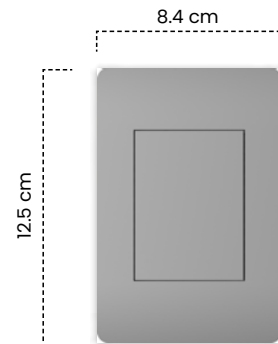

Placa Ciega
Grigio

Cód	Características	Inner	Máster
ETI234	Placa Ciega	20	200