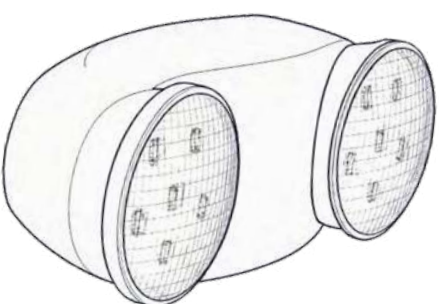

Lámpara LED de Emergencia

se distingue por su diseño innovador y su facilidad de uso. Está diseñada para funcionar como una fuente de iluminación de respaldo confiable en pasillos, recepciones, oficinas y escaleras. Su estructura de alta resistencia y durabilidad.

VIDA ÚTIL
35MIL HRS.

ÍNDICE PROTECCIÓN
IP20

TENSIÓN
120-277VAC

RECARGABLE

Curva Fotométrica