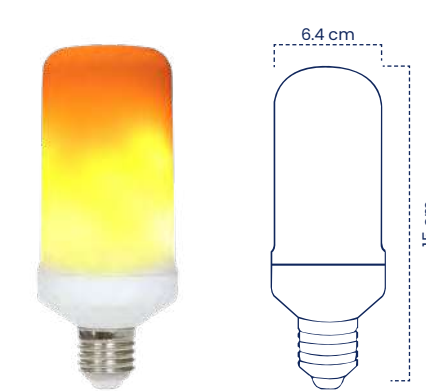

- VIDA ÚTIL** 30MIL HRS.
- ÍNDICE PROTECCIÓN** IP20
- TENSIÓN** 100-240VAC
- BASE** E27 / E14

Bombillo LED Flama

Combinan diseño decorativo y eficiencia energética para crear ambientes cálidos y acogedores. Su forma tipo llama aporta un **estilo elegante y moderno**, ideal para luminarias abiertas, candelabros, lámparas colgantes y apliques decorativos.

Bombillo LED Vela E14

5W
Flujo Luminoso 400lm

Cód	Temperatura de color	Inner	Máster
IBL17	6500K - Luz Blanca	10	100
IBL16	3000K - Luz Cálida	10	100

Bombillo LED Flama Vela 2W E27

2W
Flujo Luminoso 50lm

Cód	Temperatura de color	Inner	Máster
IBL105	1500K - Luz Cálida	-	100

Bombillo LED Flama 5W E27

5W
Flujo Luminoso 350lm

Cód	Temperatura de color	Inner	Máster
IBL103	1500K - Luz Cálida	-	100

BOMBILLOS LED

BOMBILLOS LED

Bombillos LED

Ofrecen una iluminación eficiente, duradera y de alta calidad, ideal para todo tipo de espacios residenciales, comerciales e industriales. Gracias a su tecnología de bajo consumo, permiten un ahorro significativo de energía sin sacrificar potencia ni luminosidad.