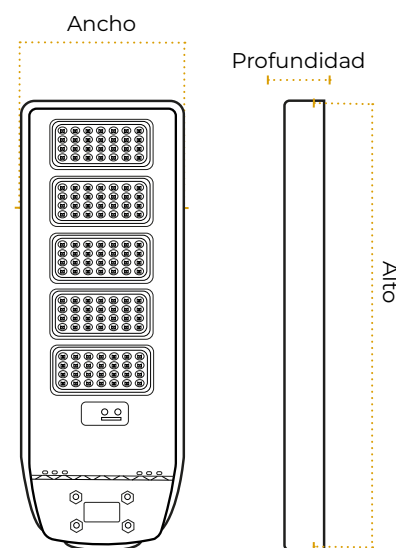

Código	T° de Color	Inner	Máster
TTA254	6500K (Luz Blanca) 200Ultra	-	5
TTA255	6500K (Luz Blanca) 300Ultra	-	5

Dimensiones

PT.	Alto	Ancho	Profundidad
200Ultra	61.2cm	23.3cm	4.5cm
300Ultra	69.6cm	23.3cm	4.5cm