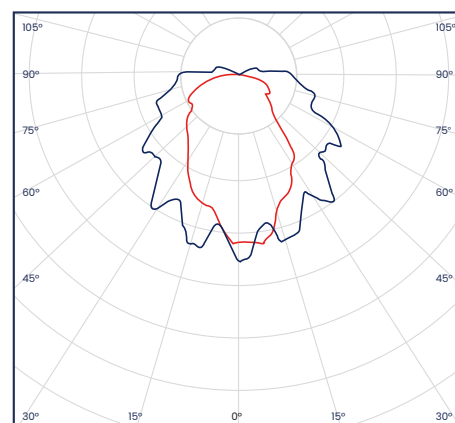

Curva Fotométrica