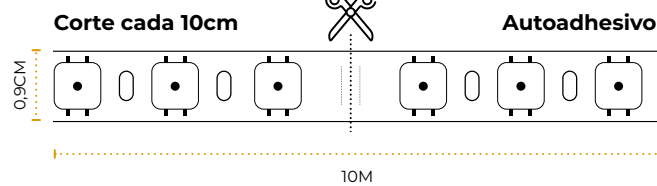

Cinta LED High Lumen

Corte cada 10cm

120V

Código	T° de Color	Inner	Máster
TTA226	6500K (Luz Blanca)	-	50
TTA227	3000K (Luz Cálida)	-	50
TTA228	4100K (Luz Neutra)	-	50