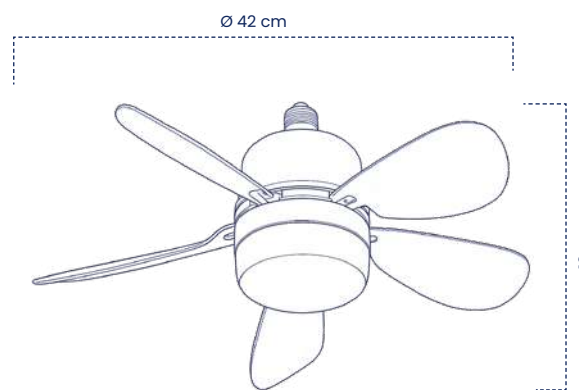

Bombilla LED 5 Aspas Fan PRO White E27

22W

Flujo Luminoso
700lm

Cód	Temperatura de color	Inner	Máster
IBL123	6500K-4100K-3000K-CCT	-	30

Bombillo LED Ventilador Integrado

ÍNDICE PROTECCIÓN IP20

INCLUYE CONTROL REMOTO