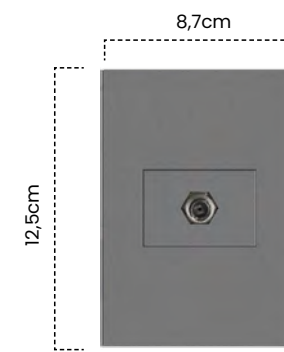

Toma Coaxial
Silver Luxury

Cód	Características	Inner	Máster
ET1120	Toma Coaxial SL	10	100