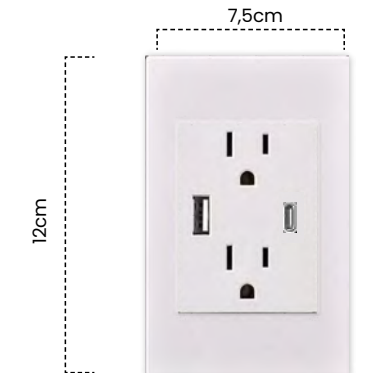

Cód	Características	Inner	Máster
ETI65	Dimmer Premium White	10	100

Placa Ciega
Premium White

Cód	Características	Inner	Máster
ETI66	Placa Ciega Premium White	20	200

Toma Doble Polo a Tierra
USB X2

Cód	Características	Inner	Máster
ETI73	USB X2 (USB A+ USB C CARGA R)	10	100