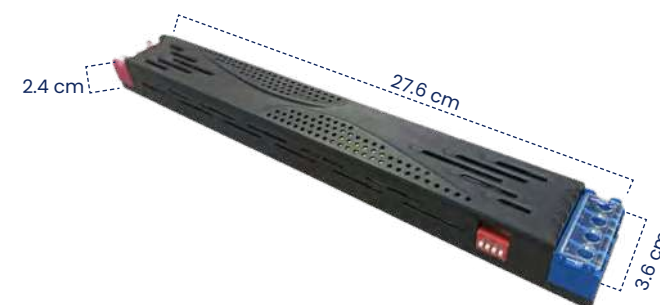

30 Amperios

Cód	Característica	Inner	Máster
ICL278	110/220VAC	-	50

10 Amperios

Cód	Característica	Inner	Máster
ICL275	110/220VAC	-	100

20 Amperios

Cód	Característica	Inner	Máster
ICL277	110/220VAC	-	100

40 Amperios