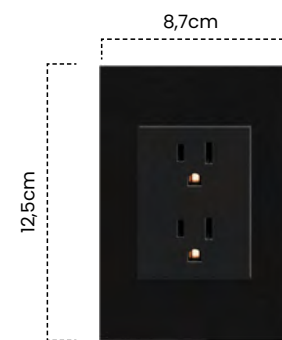

Cód	Características	Inner	Máster
ET1100	Int. Sencillo Conmutable BL	10	100

Toma Doble
Polo a Tierra

Cód	Características	Inner	Máster
ET1103	Toma Doble Polo a Tierra BL	10	100

Toma + Interruptor
Black Luxury