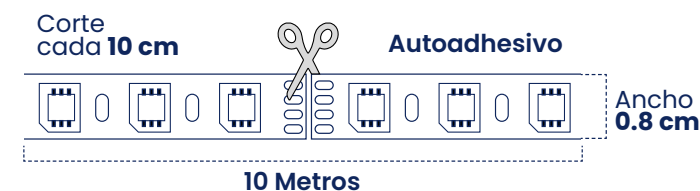

Cód	Temperatura de color	Inner	Máster
ICL184	6500K - Luz Blanca	-	20
ICL183	3000K - Luz Cálida	-	20
ICL229	6500K-4100K-3000K-CCT	-	20

Complemento Para Cinta LED Running 12V

Control Remoto Running 12V

Cód	Características	Inner	Máster
ICL228	Control Cinta LED	-	10

Kit Control Running 12V

Cód	Características	Inner	Máster
ICL185	P-Cinta LED	-	200