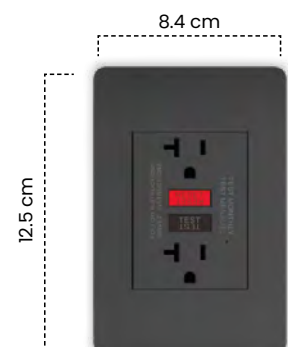

Toma GFCI 20A Nero

Cód	Características	Inner	Máster
ET1314	GFCI	10	100