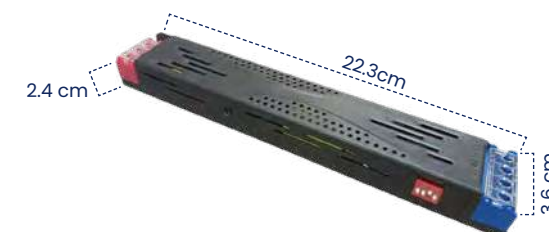

30 Amperios

Cód	Característica	Inner	Máster
ICL278	110/220VAC	-	50

10 Amperios

Cód	Característica	Inner	Máster
ICL275	110/220VAC	-	100

20 Amperios

Cód	Característica	Inner	Máster
ICL277	110/220VAC	-	100

40 Amperios