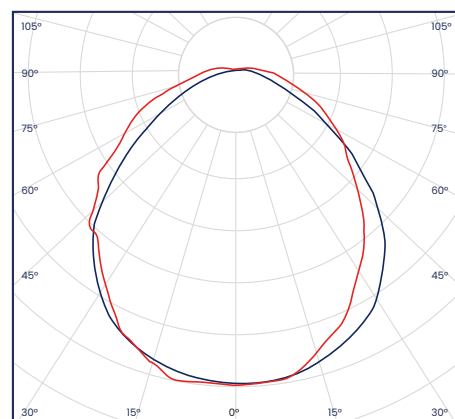

MERCURY Lámpara Alta Potencia 60W - 120cm * Luz Blanca

Curva Fotométrica ITL69 - ITL70

Curva Fotométrica ITL33 - ITL50

Descargue aquí fichas técnicas

Lámpara LED Acrílico Antipolvo

Su innovador diseño antipolvo garantiza una óptima transmisión de la luz y un desempeño constante, mientras que los drivers integrados permiten una instalación práctica y segura. Es una solución ideal para aplicaciones en bodegas y entornos industriales.