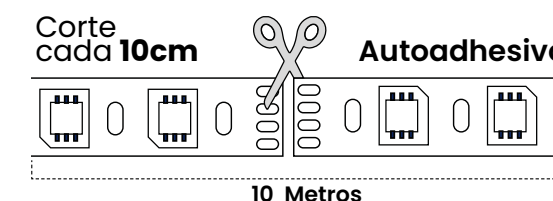

Complemento para Cinta LED COB Directa

Cable Conector

Cód	Inner	Máster
ICL191	100	5000

Unión Cable

Cód	Inner	Máster
ICL193	100	5000

Unión Recta

Cód	Inner	Máster
ICL192	100	5000

Unión Tipo L

Cód	Inner	Máster
ICL194	100	5000

Unión Tipo T

Cód	Inner	Máster
ICL195	100	5000

Unión Cruz

Cód	Inner	Máster
ICL196	100	5000

CINTAS LED

CINTAS LED