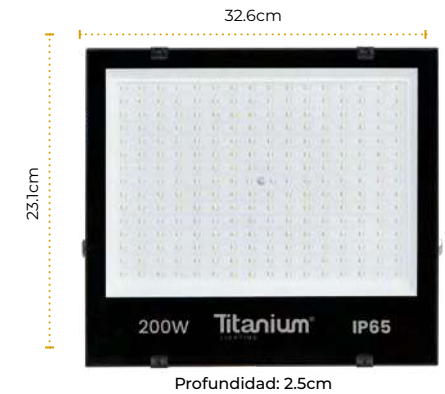

Luminaria LED

Tipo tableta

200W

Código	T° de Color	Inner	Máster
TTA31	6500K (Luz Blanca)	-	5