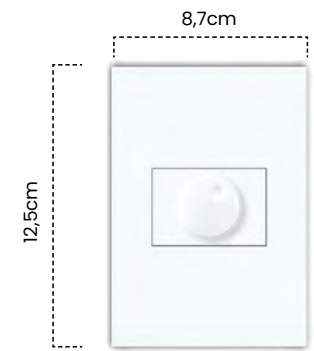

Dimmer White Luxury

Cód	Características	Inner	Máster
ET196	Dimmer WL	10	100