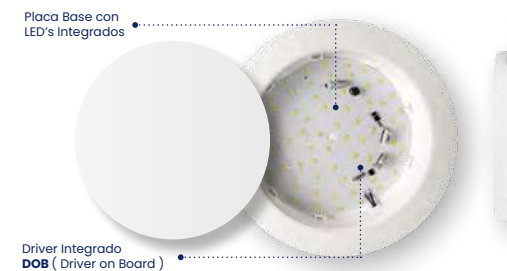

Descargue aquí fichas técnicas