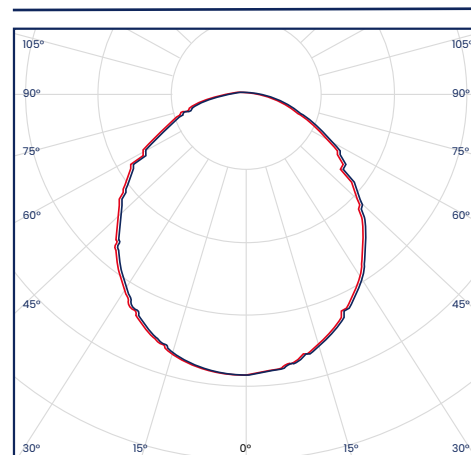

Paneles LED Incrustar Cuadrado Frameless

Aporta una iluminación limpia y sofisticada con nuestro panel LED cuadrado de incrustar frameless. Su diseño sin marco crea un efecto continuo y elegante en el techo.

¡Lo mejor de todo: calidad garantizada!

VIDA ÚTIL
35MIL HRS.

ÍNDICE PROTECCIÓN
IP20

TENSIÓN
85-265VAC

INSTALACIÓN AJUSTABLE

Curva Fotométrica