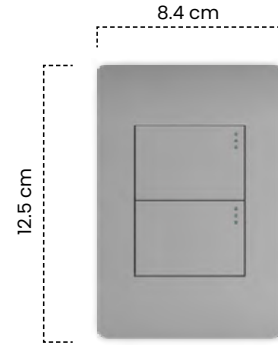

Interruptor Doble
Grigio

Cód	Características	Inner	Máster
ETI225	Int. Doble Grigio	10	100