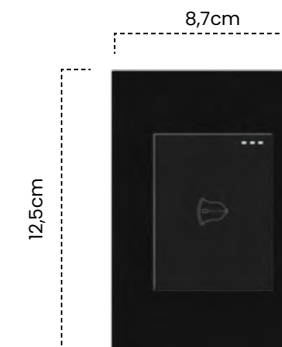

Cód	Características	Inner	Máster
ET1104	Toma + Interruptor BL	10	100

Pulsador Sencillo
Black Luxury

Cód	Características	Inner	Máster
ET1105	Pulsador Sencillo BL	10	100

Toma Teléfono Sencillo
Black Luxury