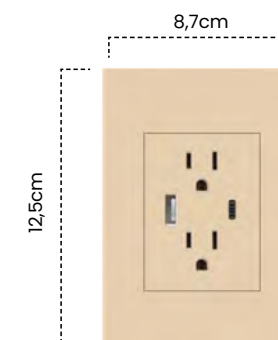

Toma Doble Polo a Tierra
USB X2

Cód	Características	Inner	Máster
ETI137	Toma Doble Polo T + USB X2 (USB A+ USB C) GL	10	100