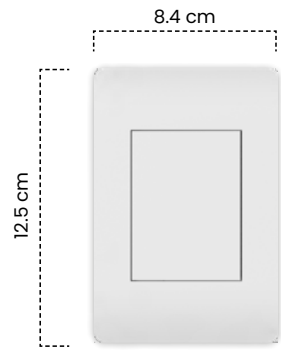

Placa Ciega
Bianco

Cód	Características	Inner	Máster
ETI222	Placa Ciega	20	200