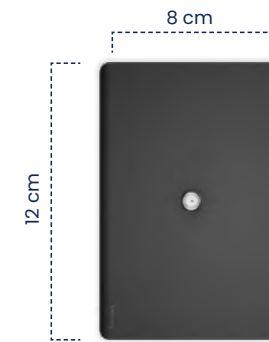

Toma Coaxial
Infinity Black

Cód	Características	Inner	Máster
ETI270	Toma Coaxial	10	100