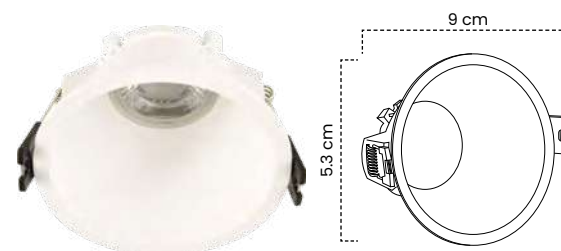

Bala Fija Blanca
Recesada

No Incluye Bombillo GU10

Cód	Temperatura de color	Inner Máster
IPL154	-	100

No Incluye Bombillo GU10