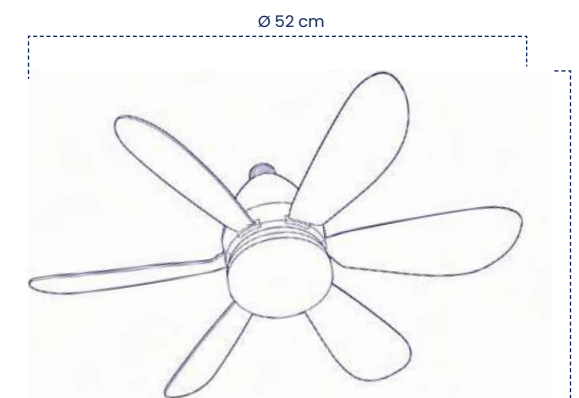

Bombilla LED 6 Aspas Fan PRO Black E27

22W

Flujo Luminoso
700lm

Cód	Temperatura de color	Inner	Máster
IBL122	6500K-4100K-3000K-CCT	-	30