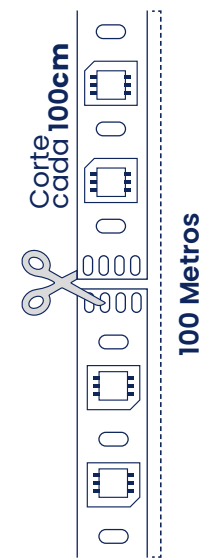

*No aplica horas de vida

Cód	Característica	Inner	Máster
ICL31	Para Cinta LED	-	50

Puntos de Corte

CINTAS LED

CINTAS LED

Cinta LED 120V RGB Rollo X100M

60 LED
POR METRO

ÍNDICE
PROTECCIÓN
IP65