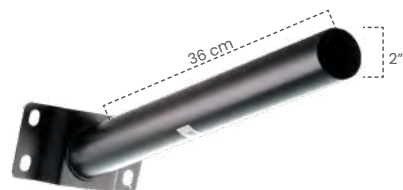

Optica especializada
para mayor cobertura

Chasis en ABS
IP65 Uso exterior

Alcance del sensor
6 a 8 metros

Accesorio Brazo
36cm X 2" P-Luminaria
Alumbrado Público

Cód	Inner	Máster	Diámetro	Ancho
ISL10	-	24	4,8cm	36cm