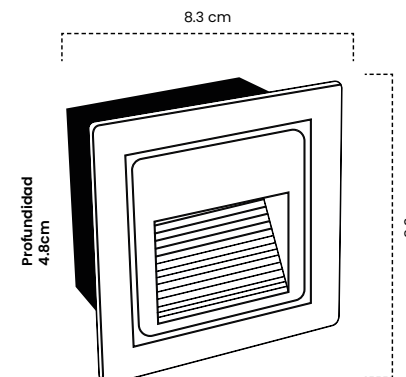

Luminaria Decorativa Corbatín

Ofrece iluminación bidireccional hacia arriba y abajo, aportando un efecto decorativo elegante y funcional, ideal para realzar espacios interiores y exteriores.

VIDA ÚTIL
30MIL HRS.

ÍNDICE PROTECCIÓN
IP54

MATERIAL
ALUMINIO

Profundidad 6.2 cm

Cód	Temperatura de color	Inner	Máster
IDL67	3000K - Luz Cálida	-	40

Cód	Temperatura de color	Inner	Máster
IDL68	3000K - Luz Cálida	-	40

Cód	Temperatura de color	Inner	Máster
IDL69	3000K - Luz Cálida	-	40

Luminaria Decorativa Nicho

Ideal para resaltar nichos, senderos, escaleras y espacios reducidos, ofreciendo una iluminación funcional y decorativa que aporta elegancia y precisión a cada ambiente.

ÍNDICE PROTECCIÓN
IP54

MATERIAL
EN ALUMINIO

VIDA ÚTIL
35MIL HRS.

Profundidad 4.8cm

8.3 cm

Cód	Temperatura de color	Inner	Máster
IDL58	3000K - Luz Cálida	-	50

Cód	Temperatura de color	Inner	Máster
IDL59	3000K - Luz Cálida	-	50