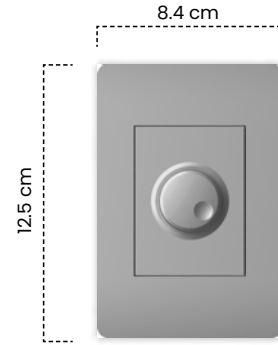

Dimmer
Grigio

Cód	Características	Inner	Máster
ETI233	Dimmer	10	100