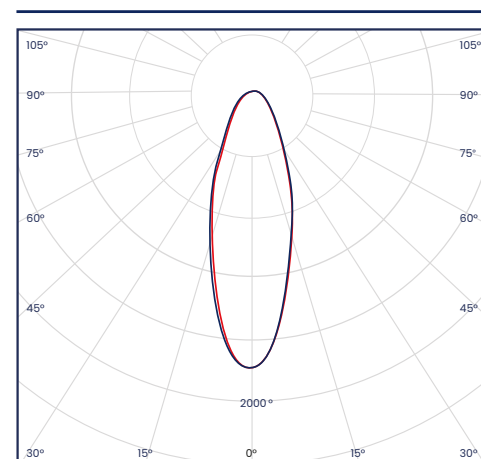

VIDA ÚTIL
35MIL HRS.

ÍNDICE PROTECCIÓN
IP20

TENSIÓN
100-240VAC

ILUMINACIÓN FOCALIZADA

Curva Fotométrica

Downlight LED
Incrustar Redonda Blanca

Cód	Temperatura de color	Inner	Máster
IPL55	6500K - Luz Blanca	-	100
IPL57	3000K - Luz Cálida	-	100