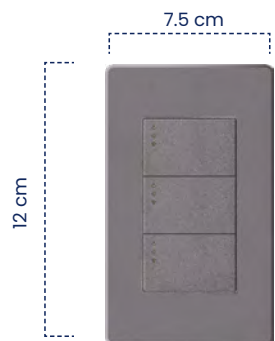

Interruptor Triple

Cód	Características	Inner	Máster
ETI203	Int. Triple Línea Plus Silver	30	120