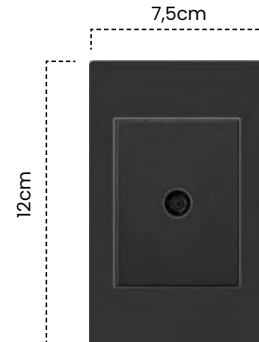

Toma Coaxial
Mercury Negro Mate Premium

Cód	Características	Inner	Máster
ETI170	Toma Coaxial	10	100