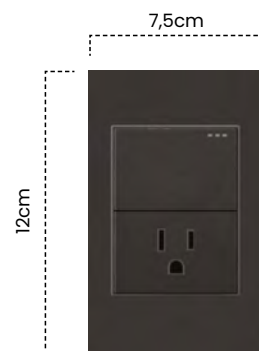

Toma + Interruptor
Mercury Negro Mate Premium

Cód	Características	Inner	Máster
ETI164	Toma + Interruptor	10	100