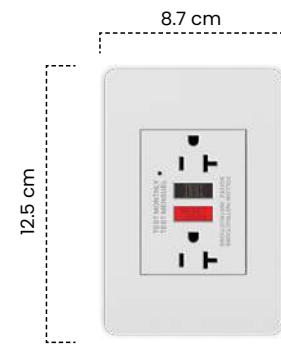

Toma Doble + USB
Tipo C Bianco

Cód	Características	Inner	Máster
ETI223	Toma Doble + USB + Cable Tipo C	10	100

TOMA GFCI
20A Bianco

Cód	Características	Inner	Máster
ETI300	GFCI	20	200

TOMASEINT.

TOMASEINT.

Tomás e Interruptores Torino