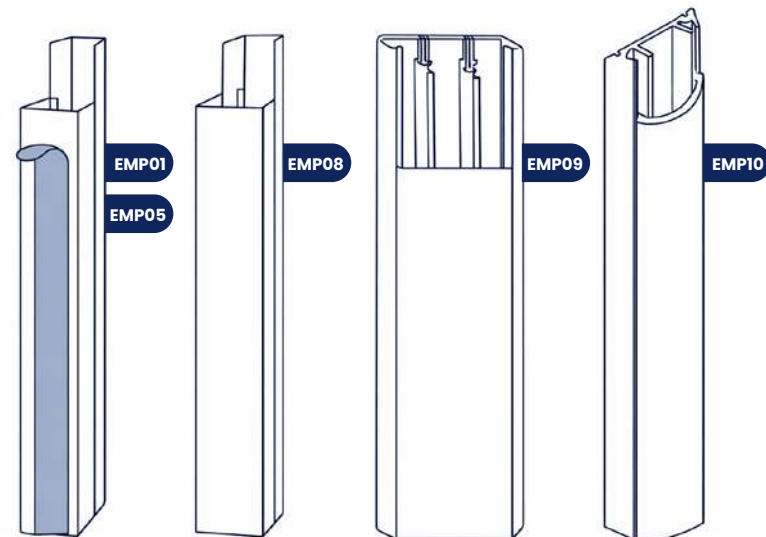

Canaleta Plástica Con Adhesivo Azul

Cód	Características	Inner	Máster
EMP01	12X8	-	200
EMP02	20X10	-	100
EMP03	24X14	-	80
EMP04	25X25	-	40

Canaleta Plástica Con Adhesivo Azul

Cód	Características	Inner	Máster
EMP05	30X10	-	68
EMP06	40X25	-	25
EMP07	60X40	-	10