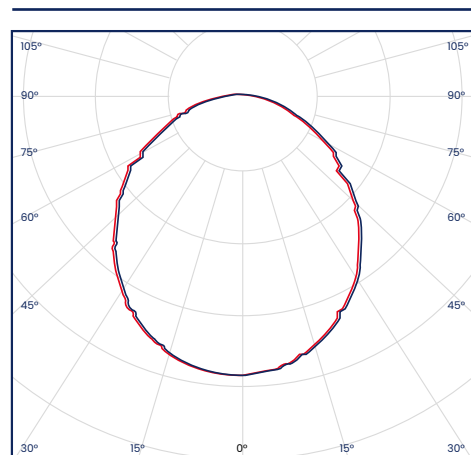

VIDA ÚTIL
35MIL HRS.

ÍNDICE PROTECCIÓN
IP20

TENSIÓN
110-130VAC

ÁNGULO DE LUZ
38°

Curva Fotométrica

**Bombillo COB
GU10**

5W

Flujo Luminoso
400lm