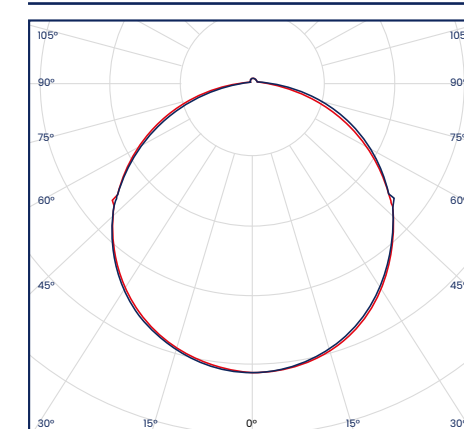

• Tecnología **Backlight**

Descargue aquí fichas técnicas

Curva Fotométrica

PANELES LED

PANELES LED

Panel LED

Frameless 60X60

48W
Flujo Luminoso
4800lm