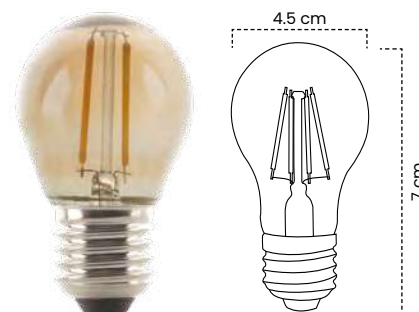

Cód	Temperatura de color	Inner	Máster
IBL41	2700K - Luz Cálida	20	100

Bombillo LED Pinpón
Vintage Filamento • G45