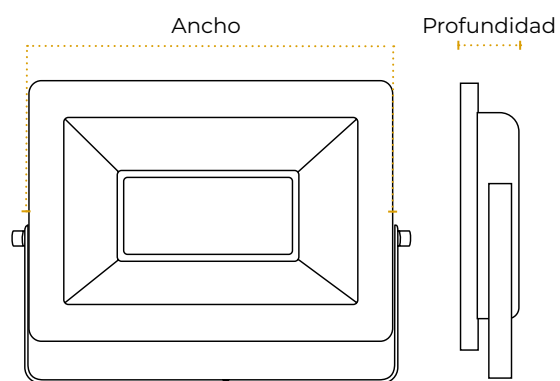

Luminarias LED

Tipo FL tableta RGB con control

Dimensiones:

PT.	Alto	Ancho	Profundidad
10W	6.6cm	8.3cm	2cm
20W	6.6cm	8.3cm	2cm
30W	8.3cm	10cm	2.1cm
50W	16.4cm	24.3cm	12.2cm
100W	21.2cm	25cm	17.4cm