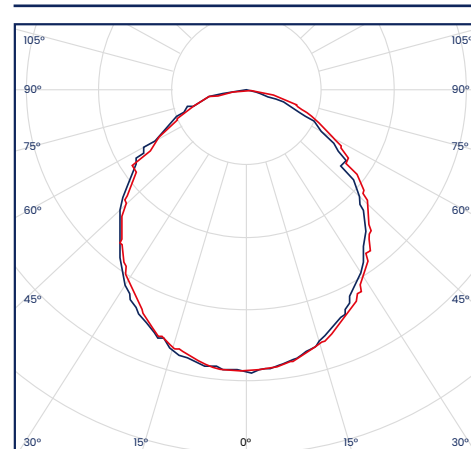

¡La mejor calidad, al mejor precio!.

VIDA ÚTIL
35MIL HRS.

ÍNDICE PROTECCIÓN
IP20

TENSIÓN
100-240VAC

MATERIAL
ALUMINIO

Curva Fotométrica

Panel LED
Sobreponer Redondo

6W