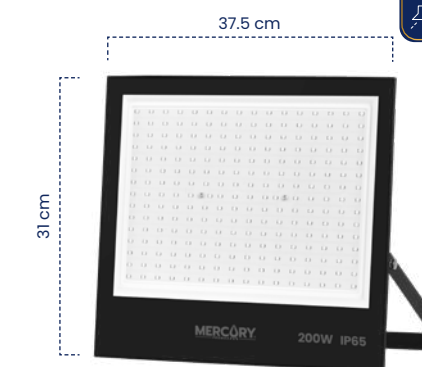

Cód	Temperatura de color	Inner	Máster
IRL95	6500K - Luz Blanca	-	10

Luminaria LED FL
Home Plus