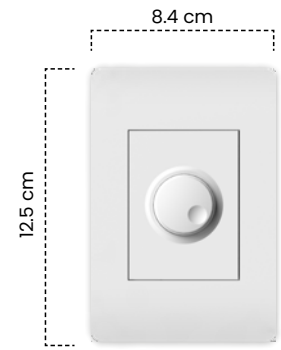

Dimmer
Bianco

Cód	Características	Inner	Máster
ETI221	Dimmer	10	100