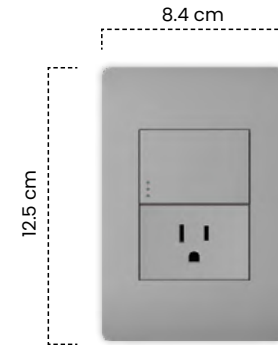

Toma + Interruptor
Grigio

Cód	Características	Inner	Máster
ETI228	Toma + Interruptor	10	100