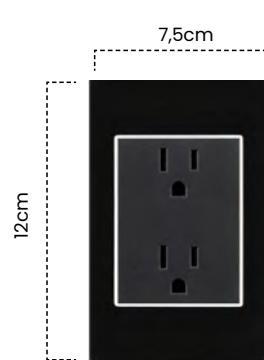

Toma Doble
Polo a Tierra

Cód	Características	Inner	Máster
ET155	Toma Doble Polo a T BM	10	100