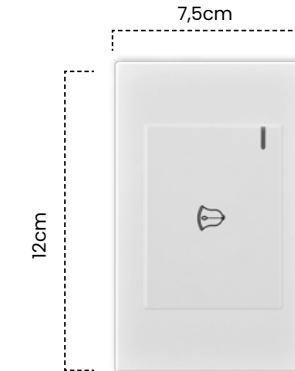

Pulsador Sencillo
Premium White

Cód	Características	Inner	Máster
ETI39	Pulsador Sencillo Premium White	10	100

Toma Teléfono Sencilla
Premium White

Cód	Características	Inner	Máster
ETI40	Toma Teléfono Sencilla	10	100