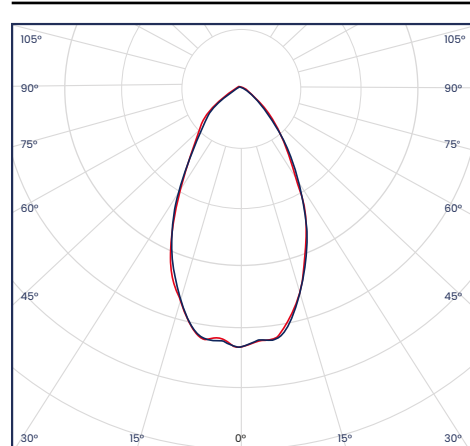

Luminaria LED & Panel Solar Jumbo High Lumen

Diseñada para proyectos de alta demanda lumínica, combina un panel solar con tecnología LED de alto rendimiento, garantizando iluminación intensa y uniforme. Además, cuenta con **índice de protección IP66**, ideal para exteriores y condiciones climáticas exigentes.

¡Mayor tamaño, mejor iluminación!.

35MIL HRS.
Vida Útil

Temperatura de color CCT

Difusor reflectivo alto desempeño

Chasis tipo Jumbo mayor disipación y durabilidad

Brazo reforzado de alta resistencia

Batería 12 Hrs. Curva de descarga adaptativa

Curva Fotométrica

Descargue aquí fichas técnicas

Luminaria Solar LED Jumbo 100PRO GEN2

Compatible con Panel Solar ISL119

Cód	Temperatura de color	Inner	Máster
ISL118	6500K - 4100K - 3000K - CCT	-	10

Panel Solar 5V

Compatible con Luminaria LED Jumbo ISL118

Cód	Material	Inner	Máster
ISL119	Monocristal	-	10

Luminaria Solar LED Jumbo 200PRO GEN2

Compatible con Panel Solar ISL121

Cód	Temperatura de color	Inner	Máster
ISL120	6500K - 4100K - 3000K - CCT	-	10

Panel Solar 5V

Compatible con Luminaria LED Jumbo ISL120

Cód	Material	Inner	Máster
ISL121	Monocristal	-	10

Luminaria Solar LED Jumbo 300PRO GEN2

Compatible con Panel Solar ISL123

Cód	Temperatura de color	Inner	Máster
ISL122	6500K - 4100K - 3000K - CCT	-	10

Panel Solar 5V

Compatible con Luminaria LED Jumbo ISL122

Cód	Material	Inner	Máster
ISL123	Monocristal	-	10

Luminaria Solar LED Jumbo 400PRO GEN2

Compatible con Panel Solar ISL128

Cód	Temperatura de color	Inner	Máster
ISL127	6500K - 4100K - 3000K - CCT	-	10

Panel Solar 5V

Compatible con Luminaria LED Jumbo ISL127

Cód	Material	Inner	Máster
ISL128	Monocristal	-	10

Luminaria Solar LED Jumbo 500PRO GEN2

Compatible con Panel Solar ISL130

Cód	Temperatura de color	Inner	Máster
ISL129	6500K - 4100K - 3000K - CCT	-	5

Panel Solar 5V

Compatible con Luminaria LED Jumbo ISL129

Cód	Material	Inner	Máster
ISL130	Monocristal	-	5

Luminaria Solar LED Jumbo 400PRO

Compatible con Panel Solar ISL98

Cód	Temperatura de color	Inner	Máster
ISL97	6500K - Luz Blanca	-	10

Panel Solar 5V

Compatible con Luminaria LED Jumbo ISL97

Cód	Material	Inner	Máster
ISL98	Monocristal	-	10

Luminaria Solar LED Jumbo 500PRO

Compatible con Panel Solar ISL100

Cód	Temperatura de color	Inner	Máster
ISL99	6500K - Luz Blanca	-	5

Panel Solar 5V

Compatible con Luminaria LED Jumbo ISL99

Cód	Material	Inner	Máster
ISL100	Monocristal	-	5

LUMINARIA LED

LUMINARIA LED