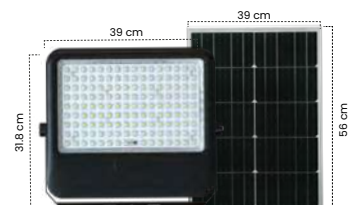

Panel Solar 5V

Compatible con Luminaria LED Jumbo ISL129

Cód	Material	Inner	Máster
ISL130	Monocristal	-	5

Luminaria Solar LED Jumbo 400PRO

Compatible con Panel Solar ISL98

Cód	Temperatura de color	Inner	Máster
ISL97	6500K - Luz Blanca	-	10