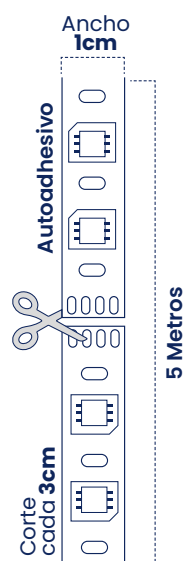

- 240 LED POR METRO**
- ROLLO X5 METROS**
- ÍNDICE PROTECCIÓN IP20**
- CORTE CADA 3 CM**

2 AÑOS GARANTÍA LED

CALIDAD MERCURY CUMPLE NORMA RETILAP

Cinta LED 12VDC

15W/m

Flujo Luminoso 1500lm

Cód	Temperatura de color	Inner	Máster
ICL307	6500K - Luz Blanca	-	100
ICL308	3000K - Luz Cálida	-	100
ICL309	4000K - Luz Neutra	-	100