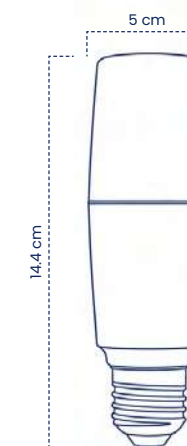

Cód	Temperatura de color	Inner	Máster
IBL65	6500K - Luz Blanca	10	100
IBL66	3000K - Luz Cálida	10	100

Bombillo LED Torpedo
12W E27