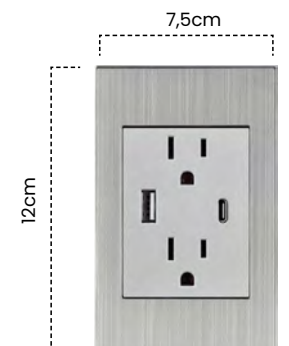

Toma Doble Polo a Tierra
USB X2

Cód	Características	Inner	Máster
ETI74	Toma doble USB X2 (USB A+ USB C) S	10	100

TOMASEINT.

TOMASEINT.