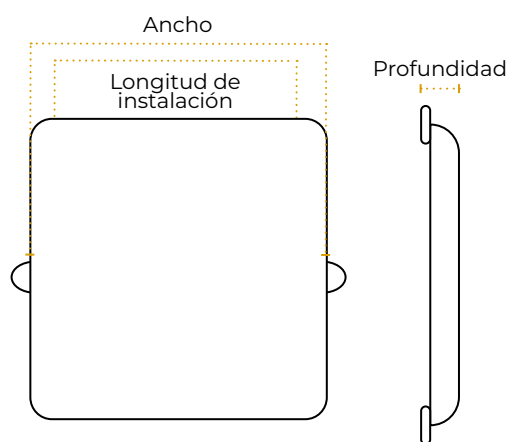

Paneles LED Frameless

Incrustar cuadrado

Instalación **ajustable**

Dimensiones

PT.	Ancho	Longitud de instalación
18W	12cm	Min. 4.5 cm - Max 9.5 cm
24W	17cm	Min. 5.5 cm - Max 13.5 cm
36W	22.5cm	Min. 6 cm - Max 18.5 cm
48W	30cm	Min. 7 cm - Max 30 cm