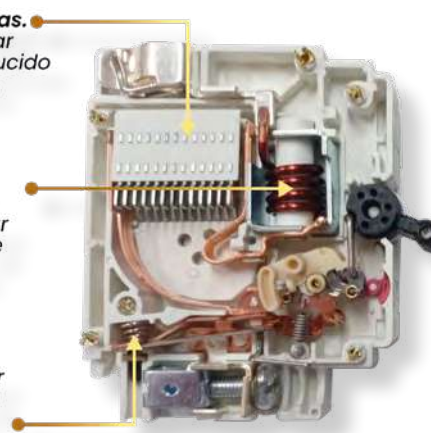

Breakers 10KA

CAPACIDAD DE CORTE 10KA

PROTECCIÓN CONTRA SOBRECARGAS

PROTECCIÓN CONTRA CORTOCIRCUITOS

Cód	Amperios	Inner	Máster
EBM01	15A	12	120
EBM02	20A	12	120
EBM03	30A	12	120
EBM04	40A	12	120
EBM05	50A	12	120
EBM06	60A	12	120

Breakers L7 Enchufable 10K

Los breakers L7 enchufables ofrecen protección eficiente y confiable **contra sobrecargas y cortocircuitos**, con instalación práctica y desempeño seguro para instalaciones eléctricas residenciales y comerciales.

Cámara apaga chispas.
Se encarga de eliminar el arco eléctrico producido por los corto circuitos.

Bobina de disparo magnético.
Se encarga de activar el breaker en caso de una sobre corriente.

Bimetal.
Se encarga de activar el breaker en caso de sobrecarga térmica.

*Material de los contactos, electro platinado (Cobre-Plata): Mejora a conductividad y evita la oxidación.

Breakers Riel

CAPACIDAD DE CORTE 10KA

PROTECCIÓN CONTRA SOBRECARGAS

PROTECCIÓN CONTRA CORTOCIRCUITOS

Cód	Amperios	Inner	Máster
EBM24	10A	12	240
EBM25	16A	12	240
EBM26	20A	12	240
EBM27	25A	12	240
EBM28	32A	12	240
EBM29	40A	12	240
EBM30	50A	12	240
EBM31	63A	12	240

Cód	Amperios	Inner	Máster
EBM32	10A	6	120
EBM33	16A	6	120
EBM34	20A	6	120
EBM35	25A	6	120
EBM36	32A	6	120
EBM37	40A	6	120
EBM38	50A	6	120
EBM39	63A	6	120

Cód	Amperio	Inner	Máster
EBM40	16A	4	80
EBM41	20A	4	80
EBM42	25A	4	80
EBM43	32A	4	80
EBM44	40A	4	80
EBM45	50A	4	80
EBM46	63A	4	80

Cód	Amperios	Inner	Máster
EBM07	15A	10	200
EBM08	20A	10	200
EBM09	30A	10	200
EBM10	40A	10	200
EBM11	50A	10	200
EBM12	60A	10	200

Cód	Amperios	Inner	Máster
EBM13	15A	5	100
EBM14	20A	5	100
EBM15	30A	5	100
EBM16	40A	5	100
EBM17	50A	5	100
EBM18	60A	5	100

Cód	Amperios	Inner	Máster
EBM19	20A	3	60
EBM20	30A	3	60
EBM21	40A	3	60
EBM22	50A	3	60
EBM23	60A	3	60

Cód	Amperios	Inner	Máster
EBM47	15A	10	200
EBM48	20A	10	200
EBM49	30A	10	200
EBM50	40A	10	200
EBM51	50A	10	200
EBM52	60A	10	200

Cód	Amperios	Inner	Máster
EBM53	15A	5	100
EBM54	20A	5	100
EBM55	30A	5	100
EBM56	40A	5	100
EBM57	50A	5	100
EBM58	60A	5	100

Cód	Amperios	Inner	Máster
EBM59	20A	3	60
EBM60	30A	3	60
EBM61	40A	3	60
EBM62	50A	3	60
EBM63	60A	3	60

BREAKERS

TOMAS & INT