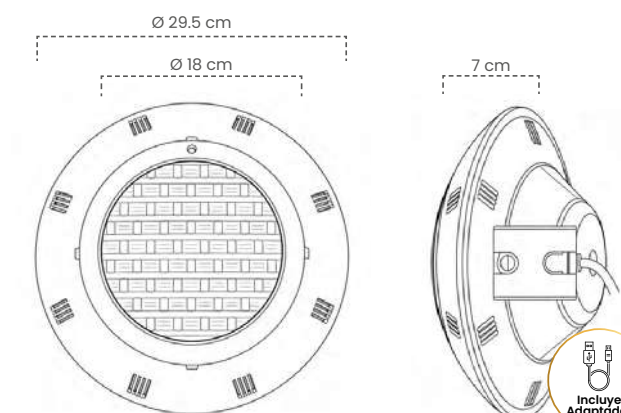

Cód	Temperatura de color	Inner	Máster
IDL95	Luz RGB	-	10

Luminaria LED
Deco Summer • 12VAC