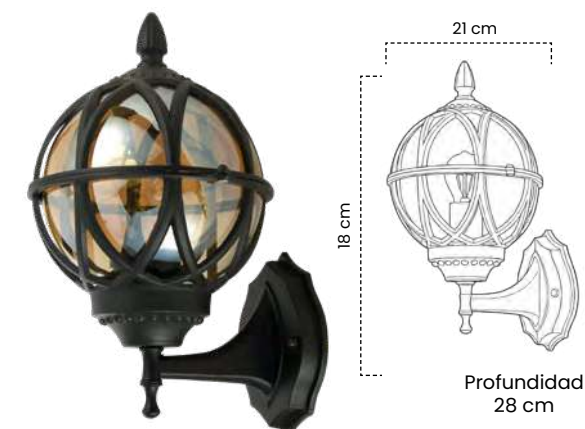

MOD3

Cód	Característica	Inner	Máster
IDL92	16X20X37 cm	-	16

MOD4

Cód	Característica	Inner	Máster
IDL103	21X28X42 cm	-	12

MOD5

Cód	Característica	Inner	Máster
IDL104	20X18X28 cm	-	12

Sensores y Fotocontroles