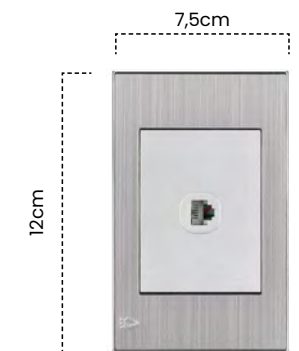

Toma Teléfono Sencillo
Stainless

Cód	Características	Inner	Máster
ETI49	Toma Teléfono Sencillo	10	100