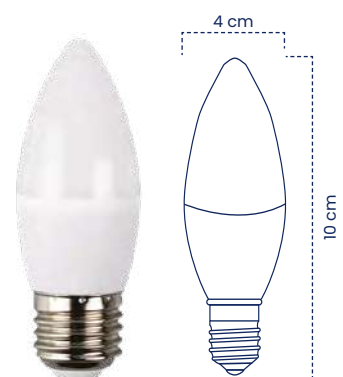

Bombillo LED Vela E27

5W
Flujo Luminoso 400lm

Cód	Temperatura de color	Inner	Máster
IBL19	6500K - Luz Blanca	10	100
IBL18	3000K - Luz Cálida	10	100