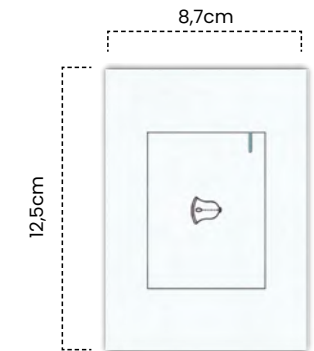

Pulsador Sencillo White Luxury

Cód	Características	Inner	Máster
ET192	Pulsador Sencillo WL	10	100