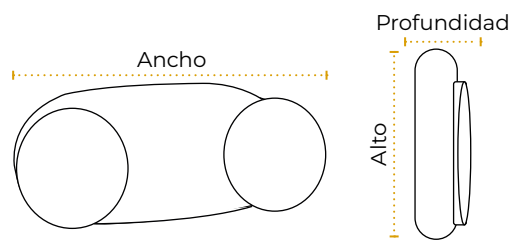

- IP 20
- Batería Recargable
- Ángulo de luz 100°