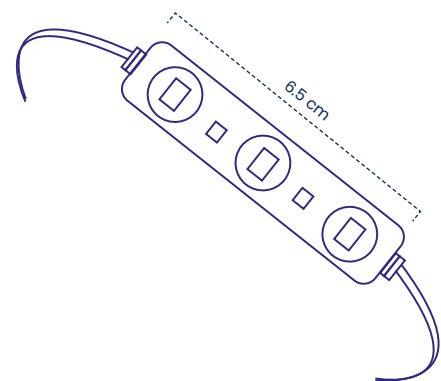

MD LED High Lumen

Nuestros sistemas están meticulosamente diseñados para transformar espacios, ofreciendo una experiencia lumínica que combina una **potencia arrolladora** con una **uniformidad impecable**. Olvídense de las sombras molestas o los puntos ciegos; gracias a su avanzada tecnología óptica, cada rincón se impregna de una luz pura y constante.

VIDA ÚTIL
35MIL HRS.

ÍNDICE PROTECCIÓN
IP65

TENSIÓN
120VAC

ALTA LUMINOSIDAD