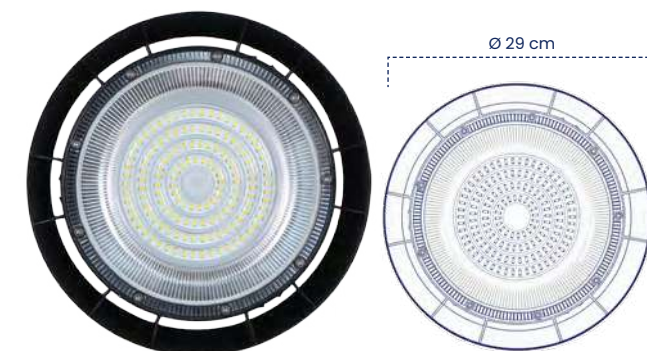

Cód	Temperatura de color	Inner	Máster
IRL88	6500K-4100K-3000K-CCT	-	10

LÁMPARAS

LÁMPARAS