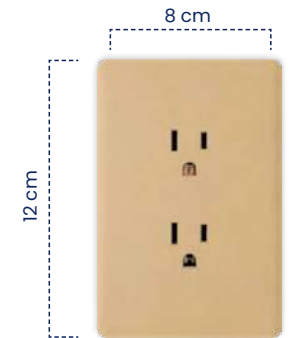

Toma Doble Polo Tierra
Infinity Gold

Cód	Características	Inner	Máster
ETI278	Toma Doble Polo Tierra	10	100