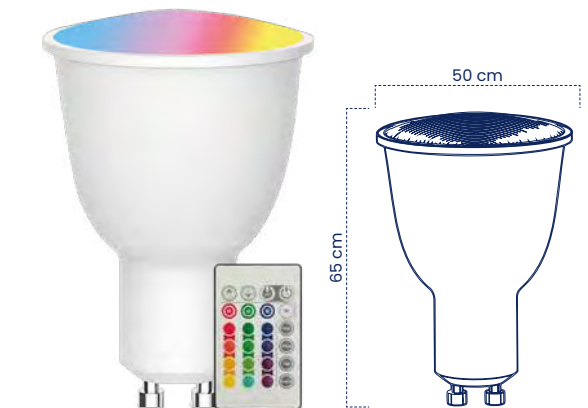

**Bombillo COB
GU10 de Colores**

5W

Cód	Temperatura de color	Inner	Máster
IBL69	Luz Azul	10	100

Bombillo GU10 RGB

5W

Cód	Temperatura de color	Inner	Máster
IBL72	Luz RGB	10	100

Bombillo LED Project ART GU10

Ideales para crear ambientes decorativos, ofrecen una luz definida y controlada que transforma cualquier espacio. Su **tecnología LED** garantiza eficiencia, larga duración y un acabado profesional, perfectos para hogares, tiendas, galerías y proyectos de diseño.