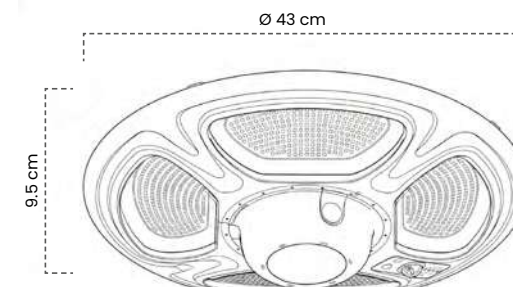

Luminaria Solar 300PRO
C-control / Sensor

15W
Flujo Luminoso 3000lm

Cód	Temperatura de color	Inner	Máster
ISL95	6500K - Luz Blanca	-	4