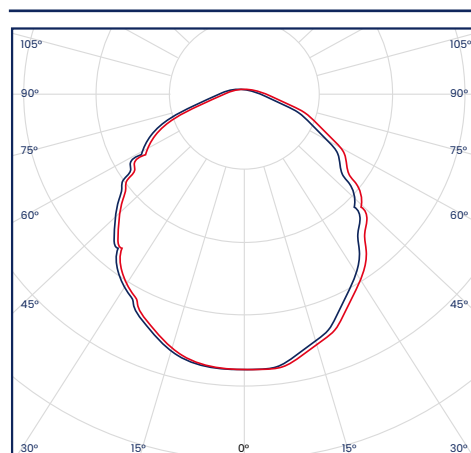

Paneles LED Sobreponer Cuadrado Frameless

Es un producto versátil que permite todo tipo de aplicaciones en hogares, comercios u oficinas. Su diseño sin bordes ofrece una dispersión homogénea de la luz.

¡La mejor calidad, al mejor precio!

VIDA ÚTIL
35MIL HRS.

ÍNDICE PROTECCIÓN
IP20

TENSIÓN
85-265VAC

ALTA POTENCIA

Curva Fotométrica