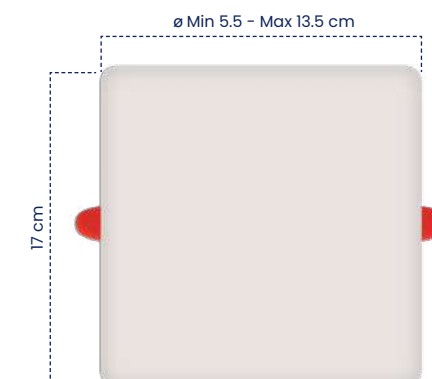

Flujo Luminoso
1440lm

Cód	Temperatura de color	Inner	Máster
IPL122	6500K - Luz Blanca	-	40

Frameless
Incrustar Cuadrado

24W

Flujo Luminoso
1920lm

Cód	Temperatura de color	Inner	Máster
IPL123	6500K - Luz Blanca	-	20