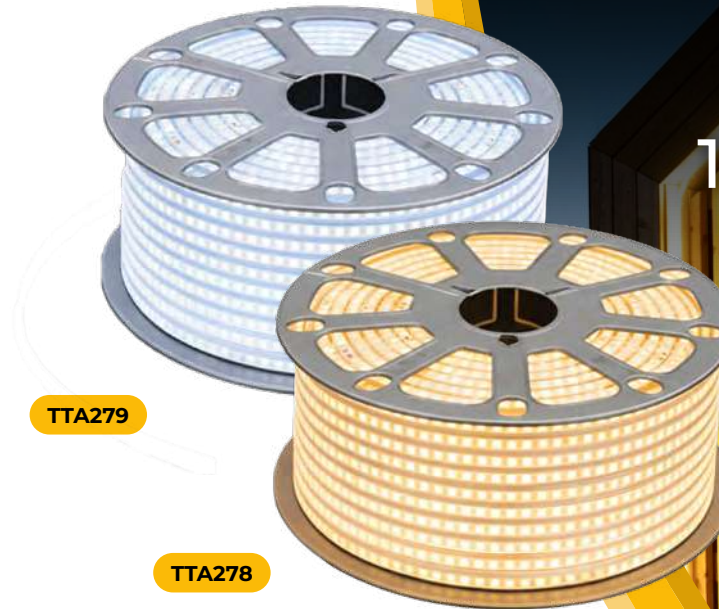

TTA279

TTA278

Corte cada 10cm

Cinta LED High Lumen

Corte cada 10cm

120VAC

Código	T° de Color	Inner	Máster
TTA226	6500K (Luz Blanca)	-	1
TTA227	3000K (Luz Cálida)	-	1

Conector Cinta LED