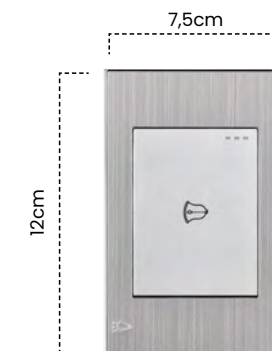

Pulsador Sencillo
Stainless

Cód	Características	Inner	Máster
ETI48	Pulsador Sencillo Stainless	10	100

Toma Teléfono Sencillo
Stainless

Cód	Características	Inner	Máster
ETI49	Toma Teléfono Sencillo	10	100