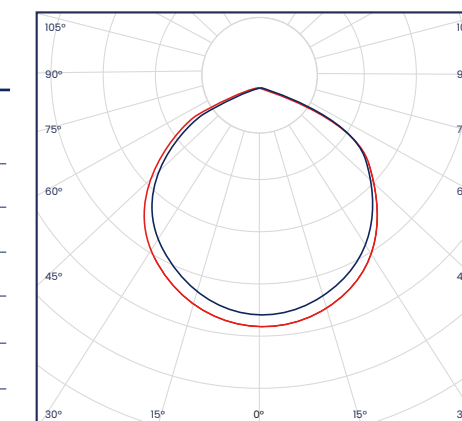

Curva Fotométrica