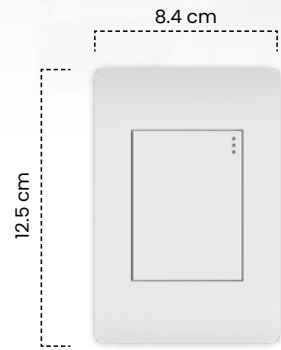

BASE METÁLICA

HERRAJES EN COBRE

Interruptor Sencillo
Bianco

Cód	Características	Inner	Máster
ETI212	Int. Sencillo Bianco	10	100