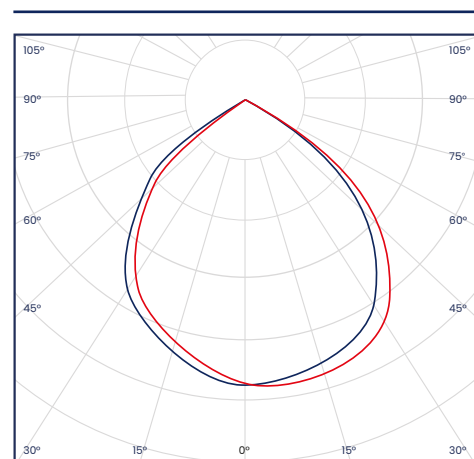

CONSTRUCCIÓN REFORZADA

VISTA POSTERIOR INTERRUPTOR CCT

MATERIAL ALUMINIO PARA MAYOR DISIPACION

ÍNDICE PROTECCIÓN IP65

Lámpara Industrial UFO