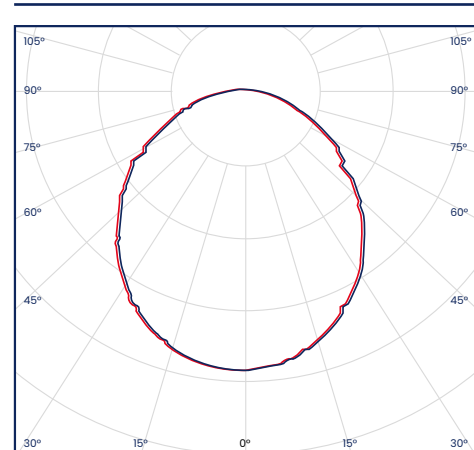

VIDA ÚTIL
35MIL HRS.

ÍNDICE PROTECCIÓN
IP20

TENSIÓN
100-240VAC

MATERIAL
ALUMINIO

Curva Fotométrica

Negro
Redondo Incrustar

6W

Flujo Luminoso
390lm