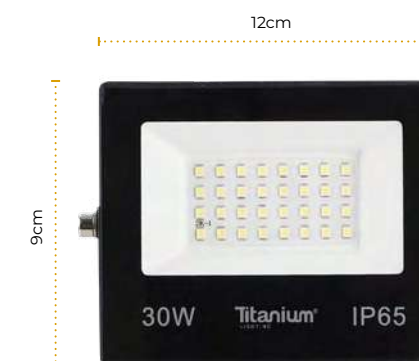

Luminaria LED

Tipo tableta

30W

Código	T° de Color	Inner	Máster
TTA57	6500K (Luz Blanca)	-	20
TTA155	3000K (Luz Cálida)	-	20

Profundidad: 2,4cm