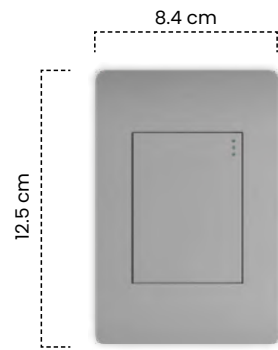

Interruptor Sencillo
Grigio

Cód	Características	Inner	Máster
ETI224	Int. Sencillo Grigio	10	100