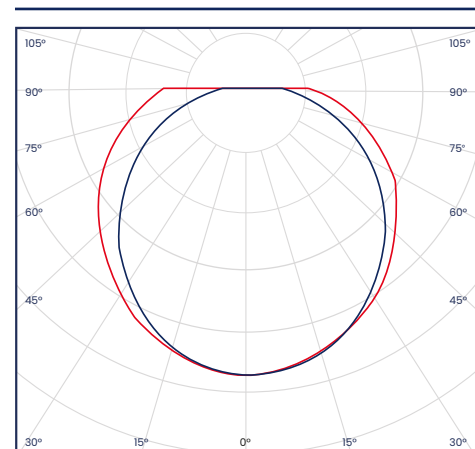

ÍNDICE PROTECCIÓN
IP54

MATERIAL
ABS+PC

VIDA ÚTIL
30MIL HRS.

ÁNGULO DE LUZ
120°

Curva Fotométrica

Tortuga LED Ovalada
Blanco

Cód	Temperatura de color	Inner	Máster
IDL22	6500K - Luz Blanca	-	40

Tortuga LED Ovalada
Blanco