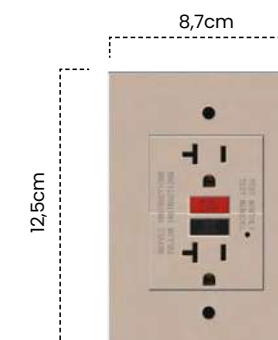

Toma GFCI 20A
Golden Luxury

Cód	Características	Inner	Máster
ETI138	Toma GFCI 20A GL	10	100