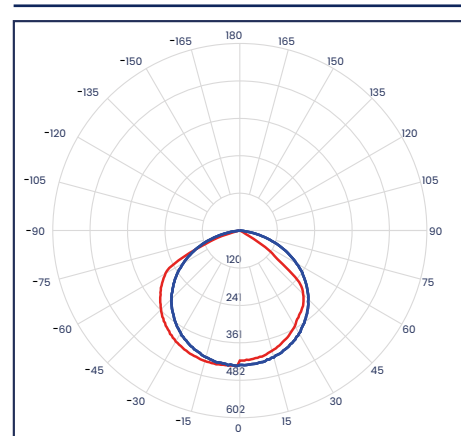

Curva Fotométrica

Cinta LED Running 12V

120LED/M Rollo X10M

- **120 LED POR METRO**
- **ROLLO X10 METROS**
- **ÍNDICE PROTECCIÓN IP20**

2 AÑOS GARANTÍA LED

CALIDAD PROMAX CUMPLE NORMA RETILAP