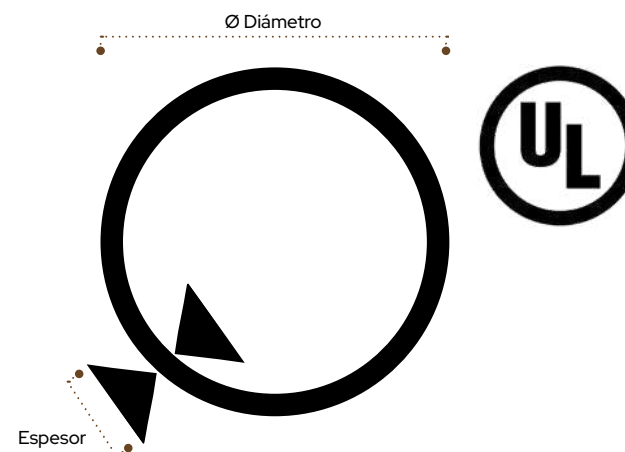

TOMA GFCI BLANCA

Toma GFCI
20A Blanca

125V

Código	Características	Inner	Máster
ELT26	Toma GFCI 20A Blanca	10	60

TOMA GFCI

TUBO PESADO PROFESIONAL

- Fabricados en acero galvanizado.
- Alta durabilidad en instalaciones.
- Resistencia mecánica.
- Compatible con accesorios y fittings estándar.
- Apto para curvado.

Código	Características	Inner	Máster
ELT104	Tubo Profesional Pesado 1/2" (16)	20	600
ELT105	Tubo Profesional Pesado 3/4" (21)	15	450
ELT106	Tubo Profesional Pesado 1" (27)	10	250

TUBOS