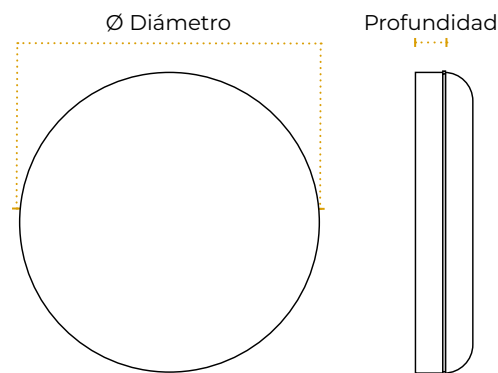

Paneles LED Frameless

Sobreponer redondo