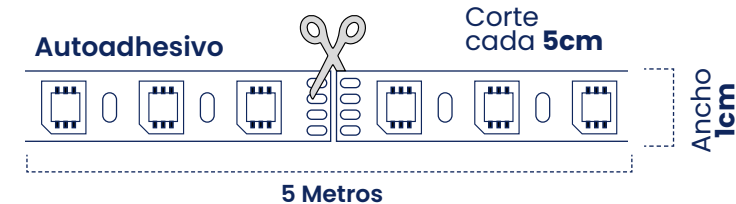

Cinta LED 12V

Rollo RGB X5M

Ideal para **elegir, resaltar y decorar cualquier ambiente**, nuestra cinta LED de color es fabricada con luces LED duraderas, lo que la convierte en la opción perfecta para añadir un toque luminoso y vibrante a tus proyectos decorativos.

60 LED
POR METRO

ÍNDICE
PROTECCIÓN
IP65

16 TONOS
DE LUZ

4 SECUENCIAS
DIMERIZABLE

Cinta LED
12V RGB/5054

Incluye
Adaptador

Cód	Temperatura de color	Inner	Máster
ICL08	Luz RGB	-	100

Kit Controlador
+ Control Remoto
*Item de repuesto

Cód	Características	Inner	Máster
ICL16	KIT Controlador	-	200

Kit Cinta LED 12V

Rollo X5M + Adaptador

Dale vida a tus espacios con nuestro Kit de Cinta LED. Es la solución perfecta para quienes buscan una **iluminación moderna, decorativa y, sobre todo, fácil de instalar**. Ideal para resaltar techos, muebles, vitrinas o crear un ambiente acogedor en tu habitación.

60 LED
POR METRO

ÍNDICE
PROTECCIÓN
IP65

16 TONOS
DE LUZ

4 SECUENCIAS
DIMERIZABLE

Cinta LED
RGB 5050

Cód	Temperatura de color	Inner	Máster
ICL96	Luz RGB	-	50

CINTAS LED