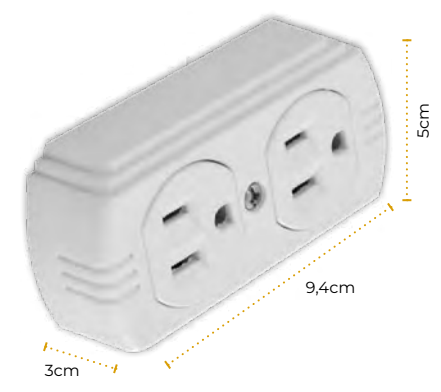

Tomas, tapa e interruptor

Toma doble
Sobreponer
15A/USA