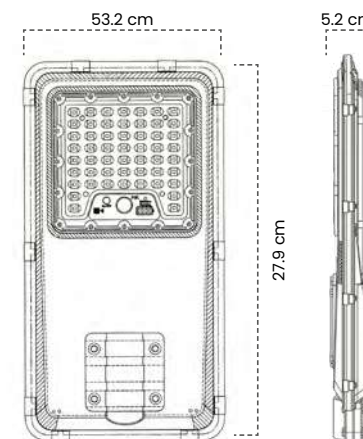

50MIL HRS.
Vida Útil

Batería 12 Hrs.
Curzva de descarga adaptativa

Optica especializada
para mayor cobertura

Chasis en aluminio
IP65 Uso exterior

Curva Fotométrica

Luminaria Solar LED Selenia 200PRO

14W
Flujo Luminoso 1800lm