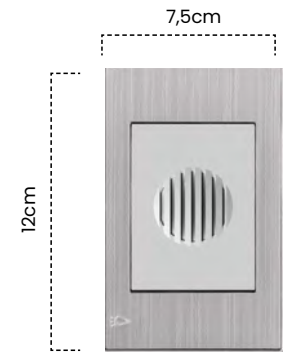

Timbre Ding Dong
Stainless

Cód	Características	Inner	Máster
ETI57	Timbre Ding Dong Stainless	10	100