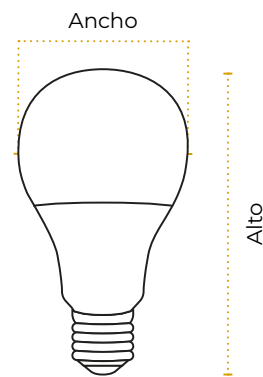

Bombillos LED

E27 & E27 con sensor