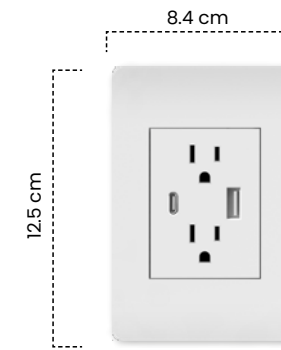

Toma Doble + USB
Tipo C Bianco

Cód	Características	Inner	Máster
ETI223	Toma Doble + USB + Cable Tipo C	10	100