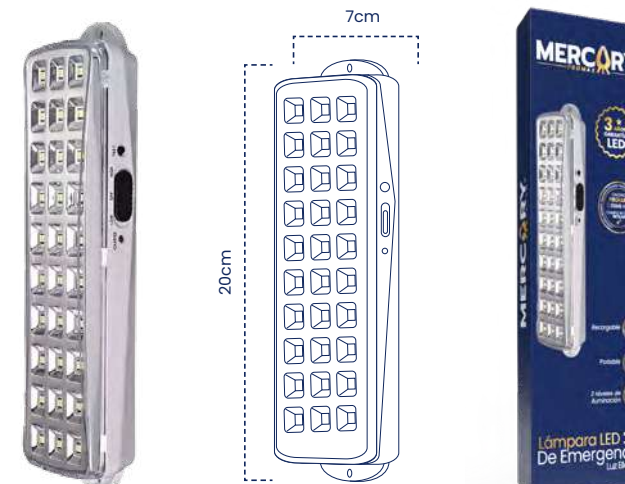

Lámpara LED 20CM

Cód	Temperatura de color	Inner	Máster
ILE09	6500K - Luz Blanca	-	24