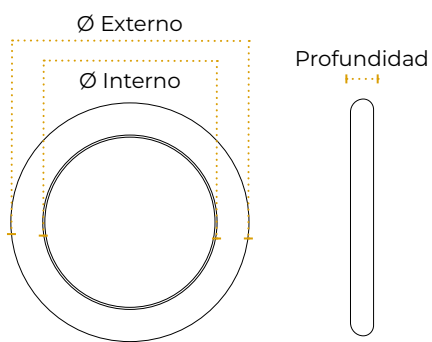

- IP 20
- 120-240 VAC
- Ángulo de luz 120°

Driver integrado
Mejor rendimiento

Dimensiones

PT.	Ø Diámetro Externo	Ø Diámetro Interno	Profundidad
3W	8.5cm	6.3cm	8cm
6W	12cm	10cm	2cm
12W	17cm	14.5cm	2.4cm
18W	22cm	22cm	2.5cm
24W	29.5cm	25.5cm	2.6cm

Downlight LED

Incrustar redondo

3W 2.5"

Profundidad: 8cm

Código	T° de Color	Inner	Máster
TTA81	6500K (Luz Blanca)	-	40

Downlight LED

Incrustar redondo

6W 4"

Profundidad: 2cm

Código	T° de Color	Inner	Máster
TTA296	6500K (Luz Blanca)	-	40

Downlight LED

Incrustar redondo

12W 6"

Profundidad: 2.4cm

Código	T° de Color	Inner	Máster
TTA297	6500K (Luz Blanca)	-	20

Downlight LED

Incrustar redondo

18W 8"

Profundidad: 2.5cm

Código	T° de Color	Inner	Máster
TTA298	6500K (Luz Blanca)	-	20

Downlight LED

Incrustar redondo

24W 10"

Profundidad: 2.6cm

Código	T° de Color	Inner	Máster
TTA299	6500K (Luz Blanca)	-	20