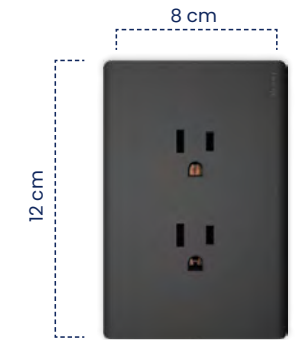

Toma Doble Polo Tierra
Infinity Black

Cód	Características	Inner	Máster
ETI269	Toma Doble Polo Tierra	10	100