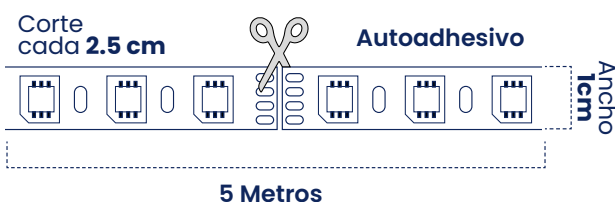

Cinta LED Neón Flex 12V Rollo X5M

Diseñada para ser flexible y moldeable, se adapta fácilmente a curvas y contornos para crear efectos luminosos impactantes en diferentes aplicaciones decorativas. Funciona con una fuente de alimentación de 12V, lo que la hace eficiente en consumo energético. Disponible en varias opciones de color y longitud.

VIDA ÚTIL
30MIL HRS.

ROLLO
X5 METROS

ÍNDICE PROTECCIÓN
IP65

Neón Flex
Colores