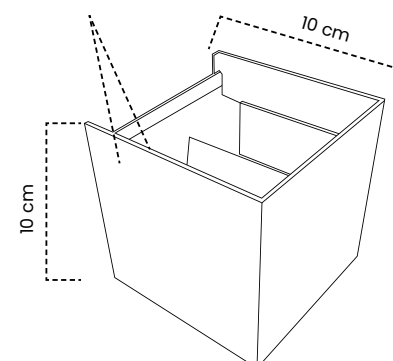

Luminaria Decorativa LED Box-10X10

Aplicación de diseño moderno con tecnología LED, formato cuadrado y estilo elegante, ideal para iluminación interior. Ofrece un alto nivel de **eficiencia energética** y una **iluminación uniforme** que realza los espacios.

- ÍNDICE PROTECCIÓN IP54
- MATERIAL EN ALUMINIO
- ÁNGULO DE LUZ AJUSTABLE 120°

Permite ajustar el ángulo de Luz deseado