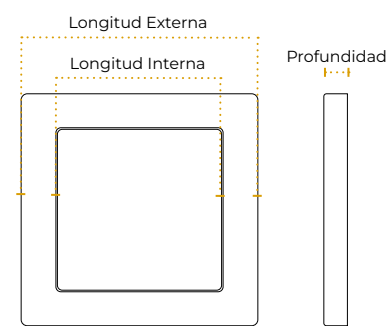

Dimensiones

PT.	Longitud Externa	Longitud Interna	Profundidad
12W	16.8cm	15,2cm	1.4cm
18W	22cm	20cm	1.4cm
24W	29.2cm	25,5cm	1.4cm

Paneles LED

Sobreponer cuadrado

- IP 20
- 85-265V
- Ángulo de luz 120°

Código	T° de Color	Inner	Máster
TTA26	6500K (Luz Blanca)	-	30
TTA27	6500K (Luz Blanca)	-	20
TTA28	6500K (Luz Blanca)	-	20