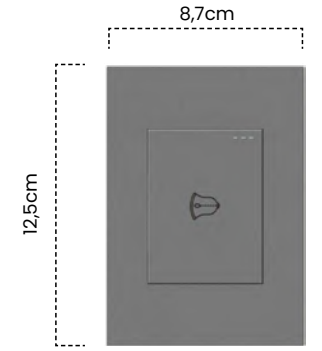

Pulsador Sencillo
Silver Luxury

Cód	Características	Inner	Máster
ET1118	Pulsador Sencillo SL	10	100