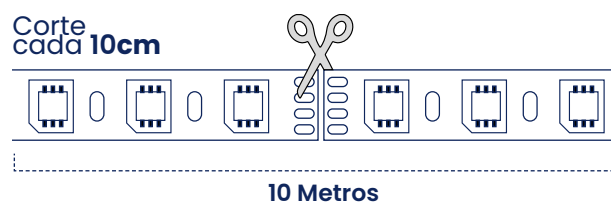

*Solo aplica para Cinta LED Sencilla

10 Metros

Cinta LED Doble 120V High Lumen Rollo X10M

Iluminación potente y uniforme en un solo producto. La cinta LED doble High Lumen cuenta con un diseño de doble carril, que permite una mayor concentración de LEDs y un flujo luminoso superior, ideal para proyectos que requieren alta intensidad y excelente cobertura de luz.