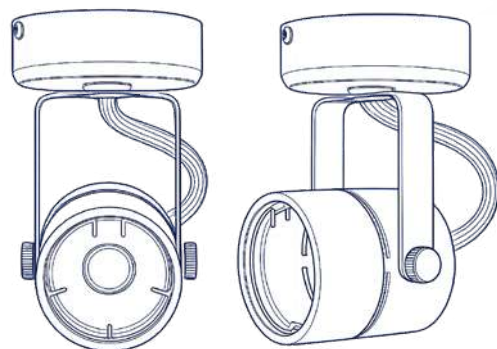

Spots Riel

Blanco • Negro

Es ideal para tiendas, vitrinas y áreas de exhibición, ya que proporciona una iluminación uniforme y bien dirigida que realza productos, detalles y elementos decorativos. Su diseño moderno facilita la integración en distintos conceptos comerciales, contribuyendo a la creación de **ambientes visualmente atractivos, funcionales y profesionales.**

ÍNDICE PROTECCIÓN
IP20

BASE
GU10

DIRECCIÓN
AJUSTABLE

NO INCLUYE
BOMBILLA

Descargue aquí
fichas técnicas