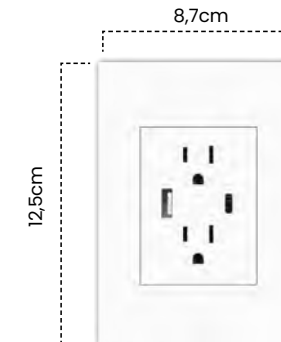

Interruptor Triple Conmutable

Cód	Características	Inner	Máster
ET189	Int. Triple Conmutable WL	10	100

Placa Ciega White Luxury

Cód	Características	Inner	Máster
ET197	Placa Ciega WL	10	100

Toma Doble Polo a Tierra USB X2