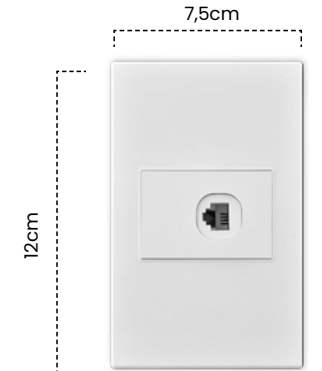

Toma Teléfono Sencilla
Premium White

Cód	Características	Inner	Máster
ETI40	Toma Teléfono Sencilla	10	100