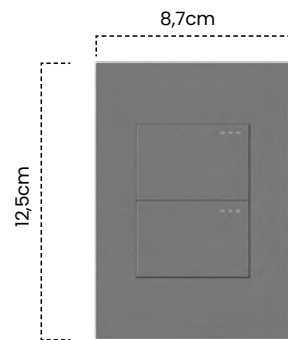

Interruptor Doble
Conmutable

Cód	Características	Inner	Máster
ET1114	Int. Doble Conmutable SL	10	100