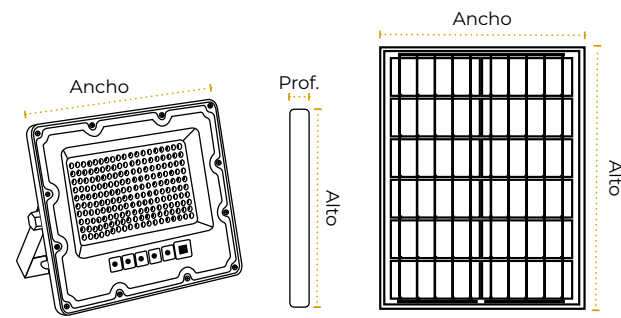

IP 65
3,2 VDC
Tiempo carga 4-6 Hrs.

Duración batería* 10-14 Hrs.
* Depende el modo de uso, configuración y nivel de carga.

Dimensiones

PT.	Ítem	Alto	Ancho	Profundidad
100Ultra	Reflector	17cm	22 cm	4.4cm
	Panel	20.5cm	26cm	-
200Ultra	Reflector	18.8cm	25.2cm	5.2cm
	Panel	39cm	4.5cm	-
300Ultra	Reflector	20.7cm	28.4cm	5.2cm
	Panel	39cm	31cm	-
400Ultra	Reflector	31cm	22.5cm	5.2cm
	Panel	39cm	39cm	-
500Ultra	Reflector	31.6cm	22.5cm	5.2cm
	Panel	45cm	39cm	-