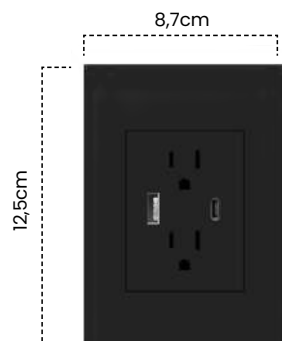

Toma Doble Polo a Tierra
USB X2

Cód	Características	Inner	Máster
ET1111	Toma Doble Polo a T + USB X2 (USB A+ USB C) BL	10	100