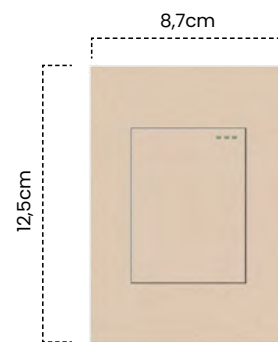

Tomos e Interruptores Golden Luxury Mate

BASE METÁLICA

HERRAJES EN COBRE

TOMASE INT.

TOMASE INT.

Interruptor Sencillo
Conmutable

Cód	Características	Inner	Máster
ETI126	Int. Sencillo Conmutable GL	10	100