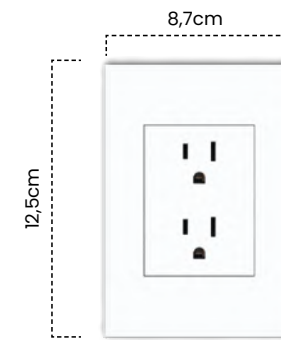

Toma Doble Polo a Tierra White Luxury

Cód	Características	Inner	Máster
ET190	Toma Doble Polo a Tierra WL	10	100