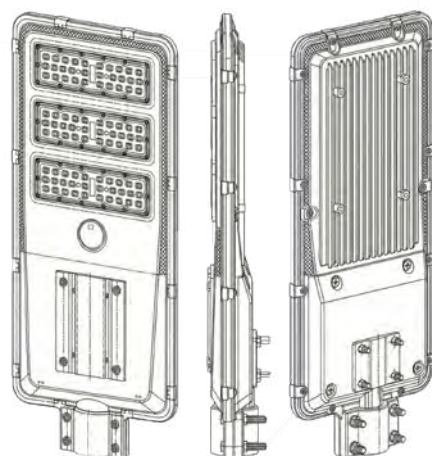

50MIL HRS.
Vida Útil

Batería 12 Hrs.
Curzva de descarga adaptativa

Optica especializada
para mayor cobertura

Chasis en aluminio
IP65 Uso exterior

Curva Fotométrica

Luminaria Solar LED Selenia 200PRO

14W
Flujo Luminoso 1800lm