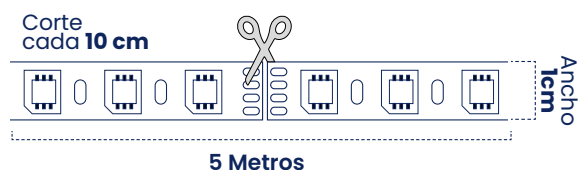

Cód	Temperatura de color	Inner	Máster
ICL216	6500K - Luz Blanca	-	50
ICL217	3000K - Luz Cálida	-	50