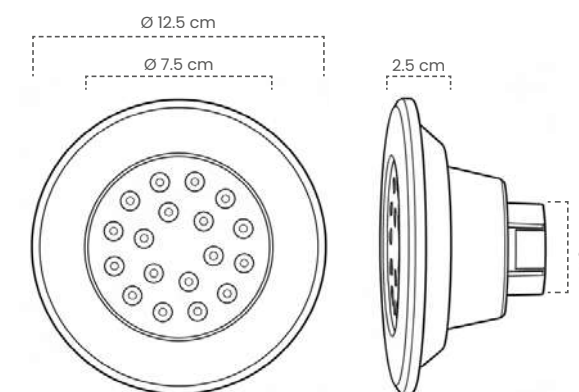

VIDA ÚTIL
35MIL HRS.

ÍNDICE PROTECCIÓN
IP68

TENSIÓN
12VDC/VAC

LUZ ATENUABLE

Incluye
Driver Bala LED
para IDL95 - IDL96.

Descargue aquí
fichas técnicas

Luminaria LED
Deco Summer • 12VDC

Cód	Temperatura de color	Inner	Máster
IDL94	Luz RGB	-	50