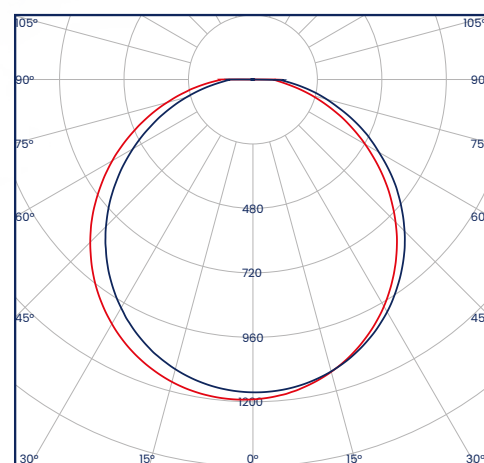

Bombillo LED Tipo Aspa

El bombillo LED tipo aspa ha sido diseñado para ofrecer alta potencia y una **distribución lumínica focalizada y controlada**, garantizando una iluminación eficiente y confiable en aplicaciones industriales, con un desempeño estable y duradero.

- BASE E27
- ÍNDICE PROTECCIÓN IP20
- VIDA ÚTIL 25MIL HRS.
- ESCUALIZABLE
- MULTIVOLTAJE

Curva Fotométrica