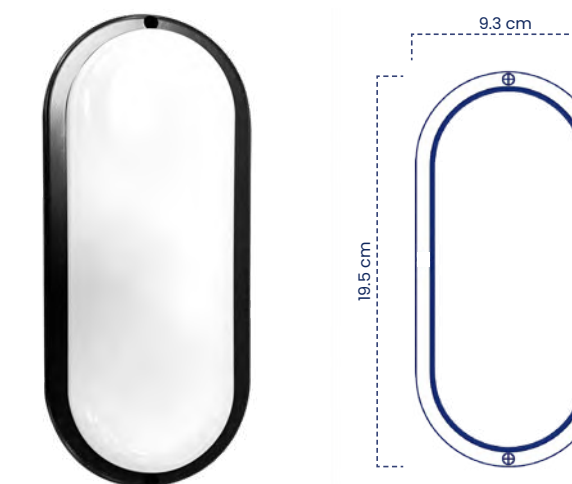

Cód	Temperatura de color	Inner	Máster
IDL82	3000K - Luz Cálida	-	40

TORTUGAS LED

TORTUGAS LED