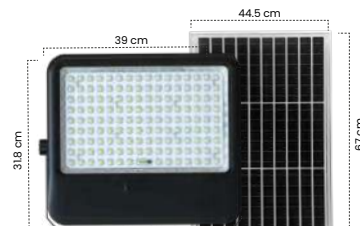

Panel Solar 5V

Compatible con Luminaria LED Jumbo ISL97

Cód	Material	Inner	Máster
ISL98	Monocristal	-	10

Luminaria Solar LED Jumbo 500PRO

Compatible con Panel Solar ISL100

Cód	Temperatura de color	Inner	Máster
ISL99	6500K - Luz Blanca	-	5