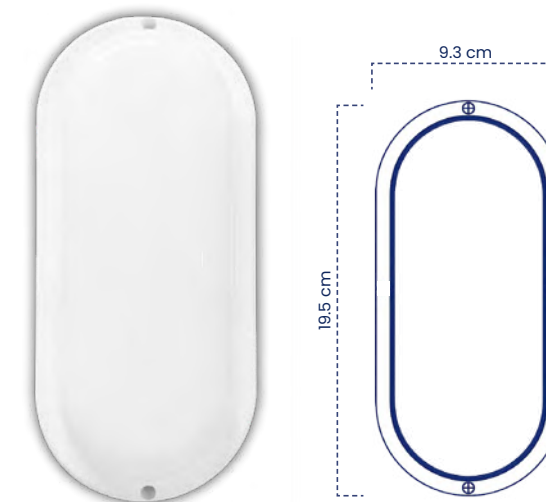

ÍNDICE PROTECCIÓN
IP54

MATERIAL
ABS+PC

VIDA ÚTIL
30MIL HRS.

ÁNGULO DE LUZ
120°

Curva Fotométrica

Tortuga LED Ovalada
Blanco

Cód	Temperatura de color	Inner	Máster
IDL22	6500K - Luz Blanca	-	40

Tortuga LED Ovalada
Blanco