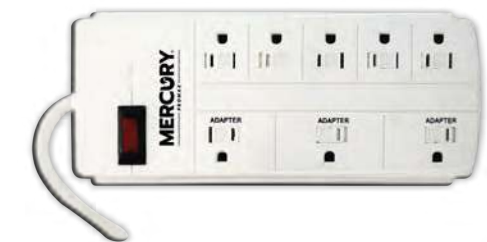

Cód	Característica	Inner	Máster
ECA109	3X14AWG Blíster	-	10

*Contiene supresor de picos e interruptor Reset

TEMPORIZADOR

MULTITOMAS

Protector de Voltaje

Nuestro protector de voltaje opera a 120V y 10A (1200W), incorpora temporizador de conexión de 3 minutos y conexión a tierra, ofreciendo fácil instalación y protección confiable.