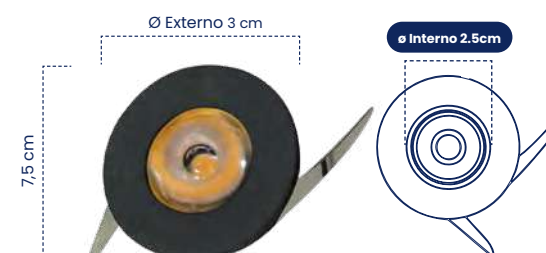

Downlight LED
Incrustar Redonda Negra

Cód	Temperatura de color	Inner	Máster
IPL219	6500K - Luz Blanca	-	100
IPL220	3000K - Luz Cálida	-	100