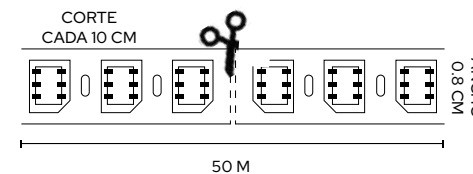

CINTA LED 120LED XM ROLLO X100m

Cinta LED
2835 **120V**

Código	Características	Inner	Máster
ELT96	6500K - Luz Blanca	-	-

Cinta LED
2835 **120V**

Código	Características	Inner	Máster
ELT95	4100K - Luz Neutra	-	-