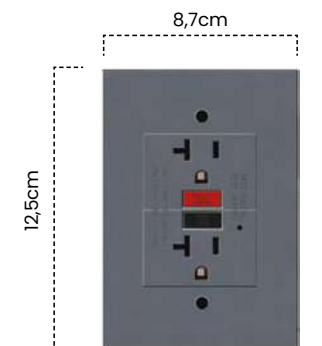

Toma GFCI 20A
Silver Luxury

Cód	Características	Inner	Máster
ET1125	Toma GFCI 20A	10	100

TOMASE INT.

TOMASE INT.