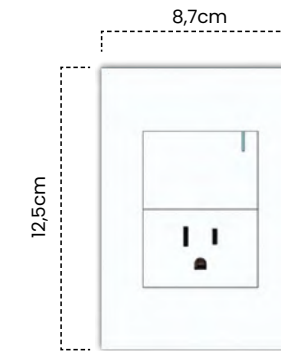

Toma + Interruptor White Luxury

Cód	Características	Inner	Máster
ET191	Toma + Interruptor WL	10	100