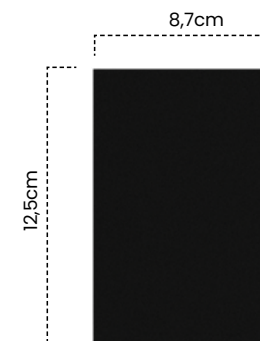

Placa Ciega
Black Luxury

Cód	Características	Inner	Máster
ET1110	Placa Ciega BL	10	100

Toma Doble Polo a Tierra
USB X2

Cód	Características	Inner	Máster
ET1111	Toma Doble Polo a T + USB X2 (USB A+ USB C) BL	10	100