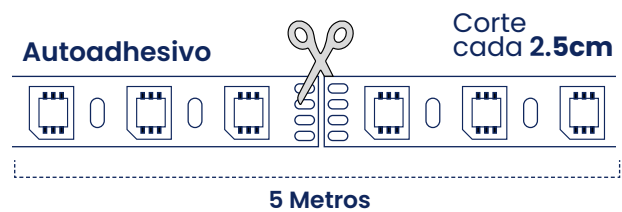

*No aplica horas de vida

Cód	Característica	Inner	Máster
ICL31	Para Cinta LED	-	50

Puntos de Corte

CINTAS LED

CINTAS LED

Cinta LED 120V RGB Rollo X100M

60 LED
POR METRO

ÍNDICE
PROTECCIÓN
IP65