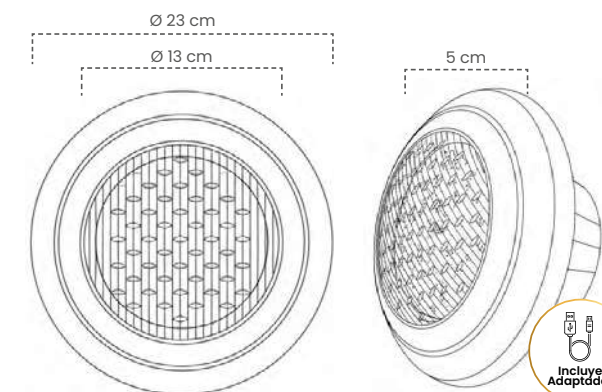

Cód	Temperatura de color	Inner	Máster
IDL94	Luz RGB	-	50

*Requiere Controlador ICL16 y Adaptador ICL13

Luminaria LED
Deco Summer • 12VAC