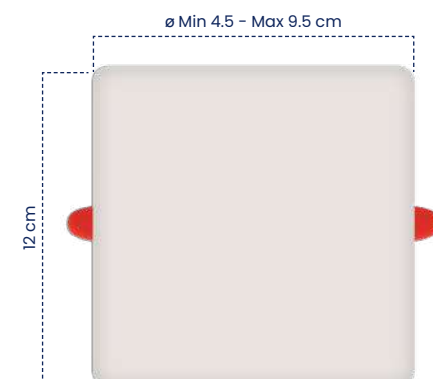

Frameless
Incrustar Cuadrado

18W

Flujo Luminoso
1440lm

Cód	Temperatura de color	Inner	Máster
IPL122	6500K - Luz Blanca	-	40

Frameless
Incrustar Cuadrado

24W

Flujo Luminoso
1920lm