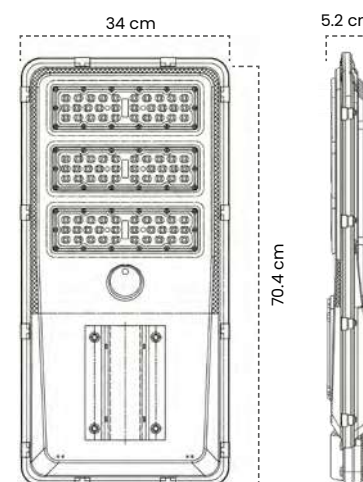

Luminaria Solar LED Selenia 400PRO

18W
Flujo Luminoso 3100lm

Cód	Temperatura de color	Inner	Máster
ISL126	6500K - Luz Blanca	-	1

LUMINARIA LED

LUMINARIA LED