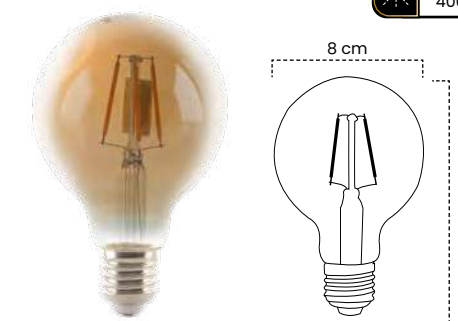

Cód	Temperatura de color	Inner	Máster
IBL25	2700K - Luz Cálida	10	50

Bombillo LED Pinpón
Vintage Filamento • G45