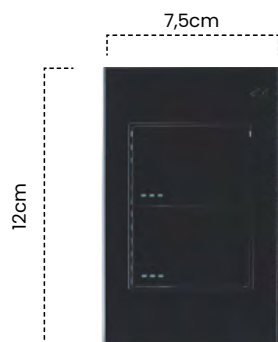

Interruptor Doble Conmutable
Mercury Negro Mate Premium

Cód	Características	Inner	Máster
ETI162	Int. Doble Conmutable	10	100