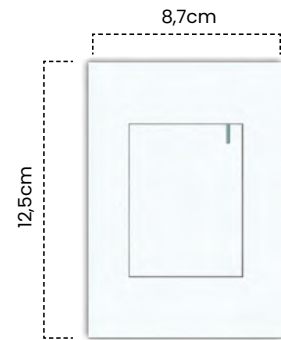

Placa Ciega
Mercury Negro Mate Premium

Cód	Características	Inner	Máster
ETI172	Placa Ciega	20	100

Tomases e Interruptores White Luxury

BASE METÁLICA

HERRAJES EN COBRE

Interruptor Sencillo Conmutable

Cód	Características	Inner	Máster
ET187	Int. Sencillo Conmutable WL	10	100