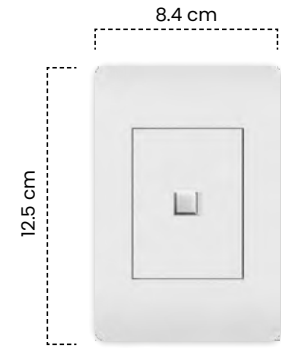

Toma Teléfono
Bianco

Cód	Características	Inner	Máster
ETI218	Toma Teléfono	10	100