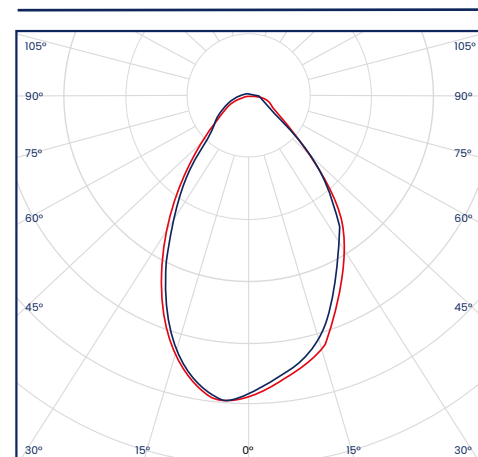

Balas LED De Piso

Diseñadas para ofrecer una iluminación potente y focalizada, ideal para resaltar jardines, senderos, fachadas y áreas arquitectónicas.

Fabricadas con materiales de alta resistencia y con protección contra el polvo y la humedad.

VIDA ÚTIL
35MIL HRS.

PROTECCIÓN
IK05

TENSIÓN
85-265VAC

ÍNDICE PROTECCIÓN
IP65