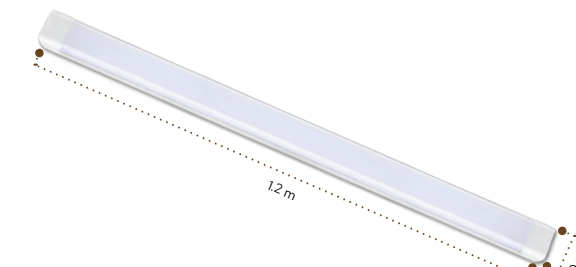

Lámpara LED Alta Potencia **100W**

Código	Características	Inner	Máster
ELT91	6500K - Luz Blanca	-	20

PANEL LED

LÁMPARA LED