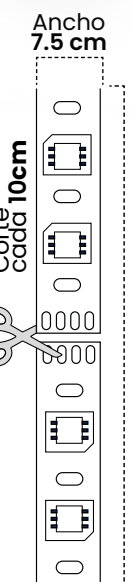

Cinta LED Doble 120V High Lumen Rollo X10M

Iluminación potente y uniforme en un solo producto. La cinta LED doble High Lumen cuenta con un diseño de doble carril, que permite una mayor concentración de LEDs y un flujo luminoso superior, ideal para proyectos que requieren alta intensidad y excelente cobertura de luz.

240 LED POR METRO

ROLLO X10 METROS

VIDA ÚTIL 35MIL HRS.

ÍNDICE PROTECCIÓN IP20

Cinta Adhesiva High Lumen

Cód	Temperatura de color	Inner	Máster
ICL79	6500K - Luz Blanca	-	50
ICL80	4100K - Luz Neutra	-	50
ICL81	3000K - Luz Cálida	-	50

Cinta LED 120V High Lumen Rollo X100M

Diseñada para ofrecer una iluminación continua, uniforme y eficiente. Incorpora respaldo adhesivo para una instalación práctica y segura, siendo una solución confiable para proyectos de iluminación decorativa y funcional.

120 LED POR METRO

ROLLO X100 METROS

VIDA ÚTIL 35MIL HRS.

ÍNDICE PROTECCIÓN IP20

Cinta LED 120LD/M

Cód	Temperatura de color	Inner	Máster
ICL280	6500K - Luz Blanca	-	1
ICL281	4100K - Luz Neutra	-	1
ICL282	3000K - Luz Cálida	-	1

Curva Fotométrica

CINTAS LED

CINTAS LED