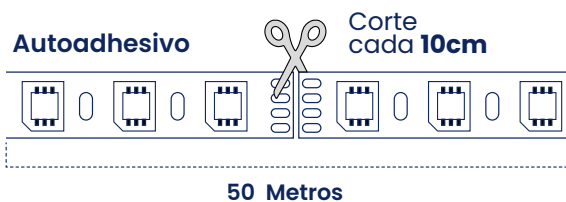

Cinta LED COB

120V Directa Rollo X50M

Su formato en rollo de 50 metros permite cubrir grandes áreas de forma eficiente, siendo perfecta para fachadas, locales comerciales, arquitectura, señalización y aplicaciones residenciales.

240 LED
POR METRO

ROLLO
X50 METROS

CORTE
CADA 10CM

ÍNDICE
PROTECCIÓN
IP20

Cinta LED COB X50M
120V-Directa

Cinta LED COB X50M
120V-Directa

Cinta LED COB X50M
120V-Directa