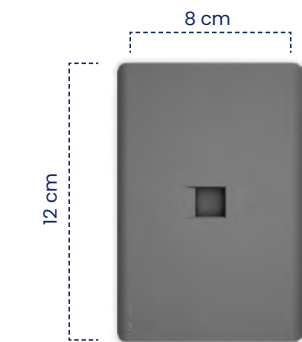

Toma RJ45
Infinity Silver

Cód	Características	Inner	Máster
ETI290	Toma RJ45	10	100