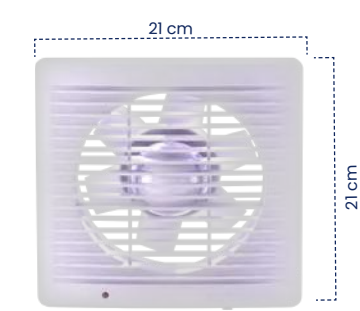

Cód	Inner	Máster
EVE01	-	8

Extractor De Aire 20W/110-120V 6"