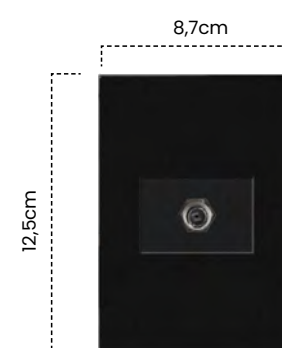

Toma Coaxial
Black Luxury

Cód	Características	Inner	Máster
ET1107	Toma Coaxial BL	10	100