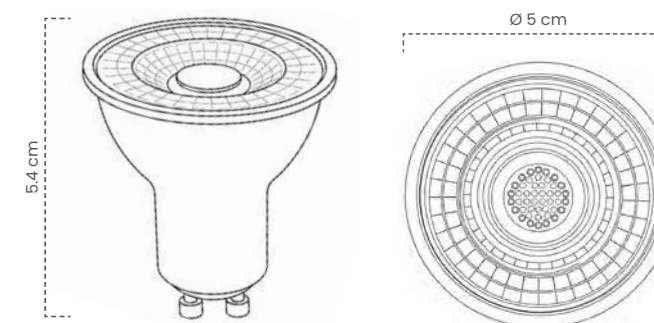

VIDA ÚTIL
50MIL HRS.

ÍNDICE PROTECCIÓN
IP20

ÁNGULO DE LUZ
40°

BASE
GU10

Curva Fotométrica

Bombillo LED
Project ART GU10

Cód	Temperatura de color	Inner	Máster
IBL81	6500K - Luz Blanca	10	100

Bombillo LED
Project ART GU10