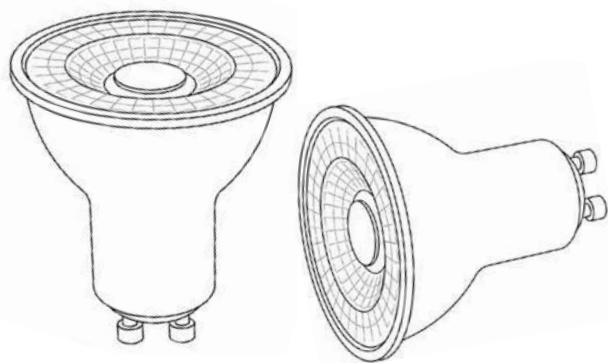

VIDA ÚTIL
50MIL HRS.

ÍNDICE PROTECCIÓN
IP20

ÁNGULO DE LUZ
40°

BASE
GU10

Curva Fotométrica

Bombillo LED
Project ART GU10

Cód	Temperatura de color	Inner	Máster
IBL81	6500K - Luz Blanca	10	100

Bombillo LED
Project ART GU10