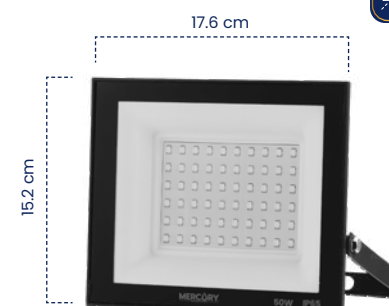

Luminaria LED FL
Home Plus

Cód	Temperatura de color	Inner	Máster
IRL94	6500K - Luz Blanca	-	20