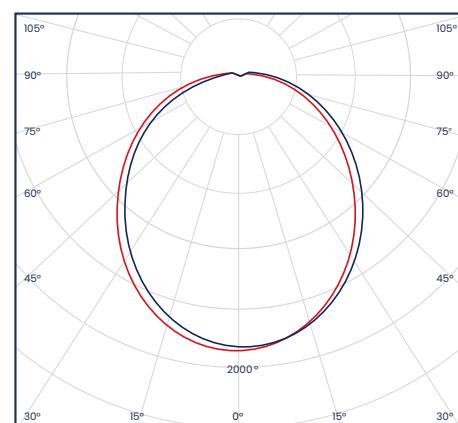

Bombillo LED UFO

Los bombillos LED tipo UFO ofrecen una solución de iluminación eficiente e innovadora, con un **diseño compacto y tecnología LED** de alta potencia que garantiza una distribución lumínica uniforme y un desempeño confiable en aplicaciones de iluminación general para interiores y exteriores.

- **BASE E27**
- **ÍNDICE PROTECCIÓN IP20**
- **VIDA ÚTIL 35MIL HRS.**
- **ÁNGULO DE LUZ 120°**
- **MULTIVOLTAJE 100-240VAC**

Curva Fotométrica