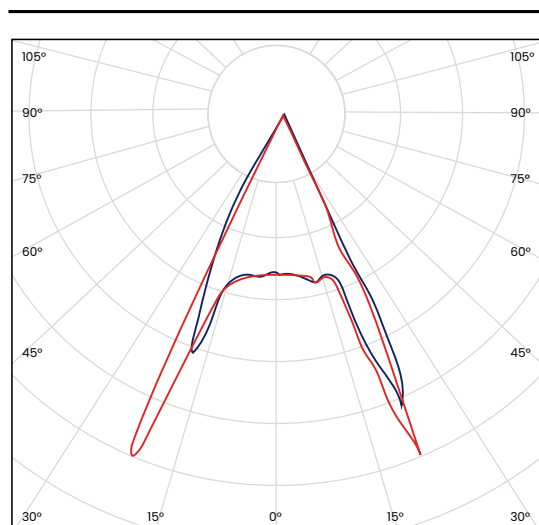

Curva Fotométrica