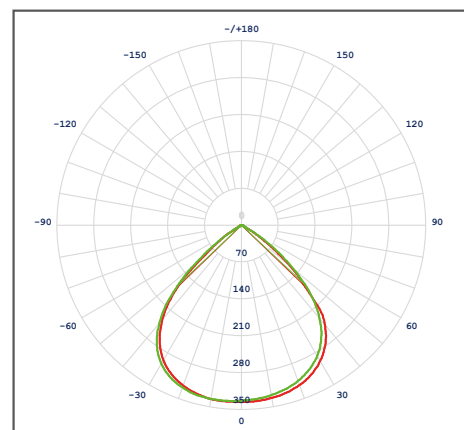

VIDA ÚTIL
30MIL HRS.

ÍNDICE PROTECCIÓN
IP65

TENSIÓN
3.2VDC

INCLUYE CONTROL REMOTO

Curva Fotométrica