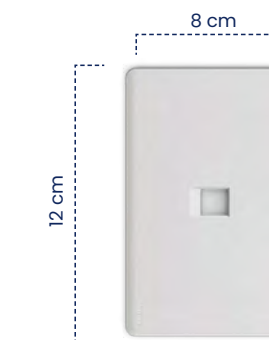

Toma RJ45
Infinity White

Cód	Características	Inner	Máster
ETI263	Toma RJ45	10	100