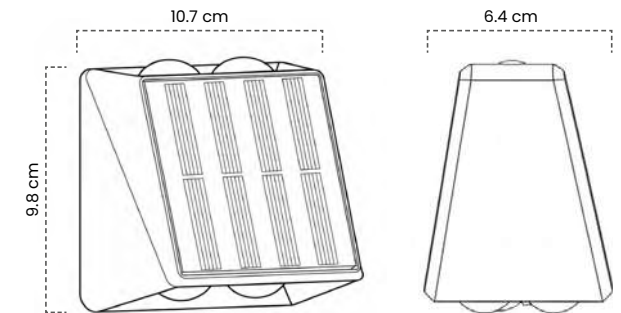

VIDA ÚTIL
20MIL HRS.

INCLUYE
FOTOCELDA

CCT
3 TONALIDADES

RGB
9 TONALIDADES

Curva Fotométrica

Aplique Solar 4 Spots Up/Down

Cód	Temperatura de color	Inner	Máster
ISL101	6500K - 4100K - 3000K - CCT + RGB	-	40