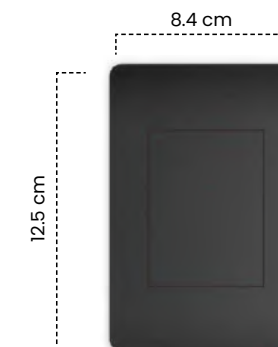

Interruptor Triple Nero

Cód	Características	Inner	Máster
ET1304	Int. Triple Nero	10	100

Toma Doble + USB Tipo C Nero

Cód	Características	Inner	Máster
ET1313	Toma Doble + USB + Cable Tipo C	10	100

Placa Ciega Nero