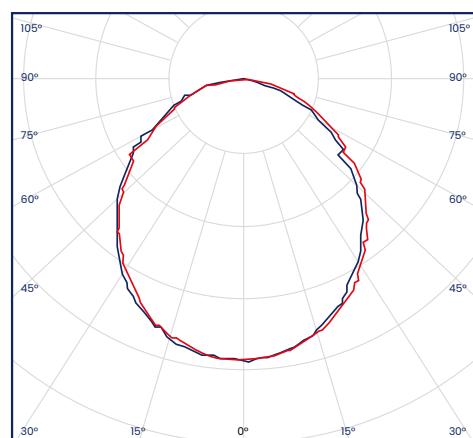

VIDA ÚTIL
35MIL HRS.

ÍNDICE PROTECCIÓN
IP20

TENSIÓN
100-240VAC

MATERIAL
ALUMINIO

Curva Fotométrica

Panel LED
Incrustar Redondo

Cód	Temperatura de color	Inner	Máster
IPL01	6500K - Luz Blanca	10	100
IPL08	3000K - Luz Cálida	10	100