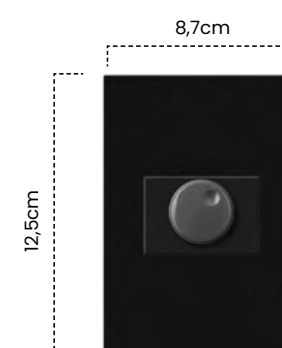

Dimmer
Black Luxury

Cód	Características	Inner	Máster
ET1109	Dimmer BL	10	100