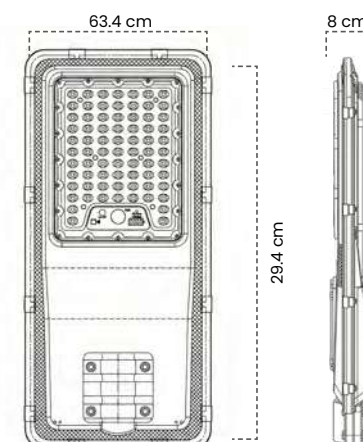

Luminaria Solar LED Selenia 300PRO

16.5W
Flujo Luminoso 2300lm

Cód	Temperatura de color	Inner	Máster
ISL125	6500K - 4100K - 3000K - CCT	-	5