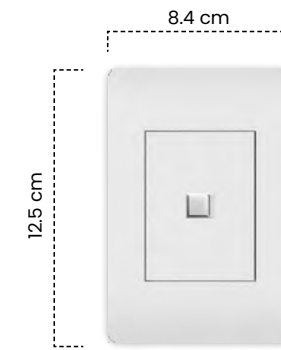

Toma RJ45
Bianco

Cód	Características	Inner	Máster
ETI220	Toma RJ45	10	100