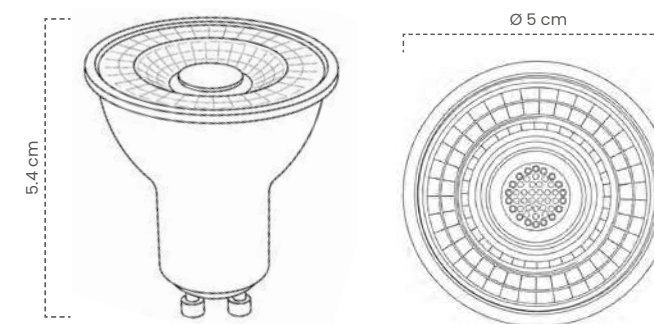

Bombillo LED
Project ART GU10

Cód	Temperatura de color	Inner	Máster
IBL82	3000K - Luz Cálida	10	100

BOMBILLOS LED

BOMBILLOS LED