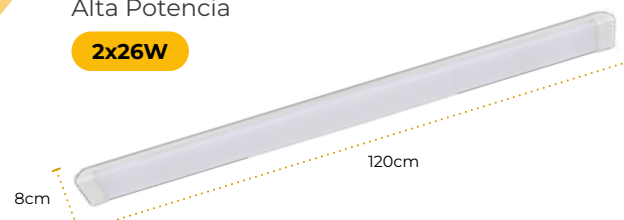

Lámpara LED

Alta Potencia

2x26W