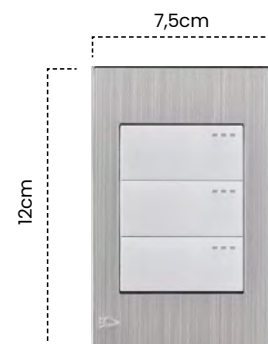

Interruptor Triple
Conmutable

Cód	Características	Inner	Máster
ETI45	Int. Triple Conmutable Stainless	10	100