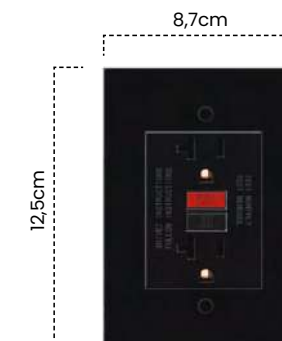

Toma GFCI 20A
Black Luxury

Cód	Características	Inner	Máster
ET1112	Toma GFCI 20A BL	10	100