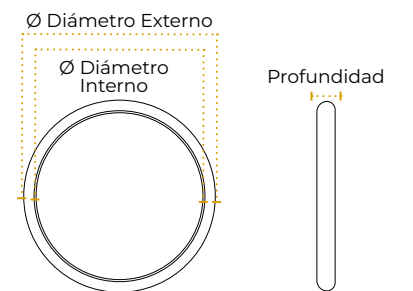

- IP 20
- 100-240 VAC
- Ángulo de luz 120°

Driver integrado
Mejor rendimiento