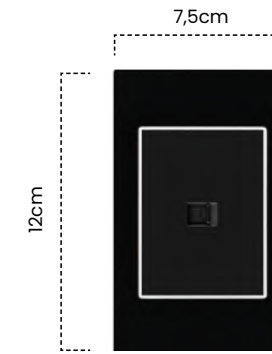

Toma RJ45
Black Mirror

Cód	Características	Inner	Máster
ET1153	Toma RJ45 BM	10	100