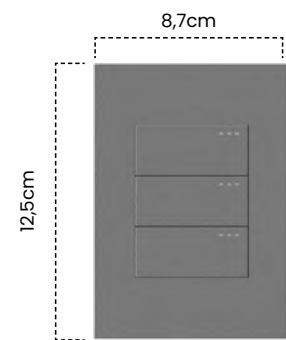

Interruptor Triple
Conmutable

Cód	Características	Inner	Máster
ET1115	Int. Triple Conmutable SL	10	100