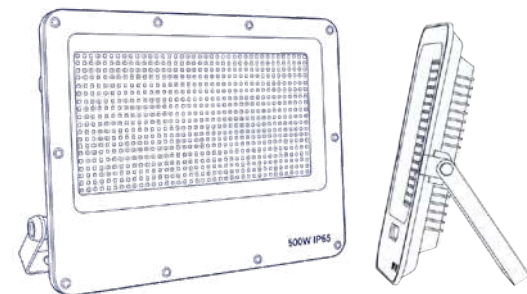

Reflector LED SMD Grandes Superficies

Diseñado para iluminar áreas amplias con alta potencia y eficiencia. Su tecnología LED SMD ofrece una luz uniforme y de gran alcance, ideal para bodegas, canchas deportivas, parques y zonas industriales. Construido con materiales resistentes, garantiza durabilidad, ahorro energético y un rendimiento confiable en cualquier entorno.

VIDA ÚTIL
50MIL HRS.

ÍNDICE PROTECCIÓN
IP65

ALTA INTENSIDAD

Reflector LED SMD
Grandes Superficies