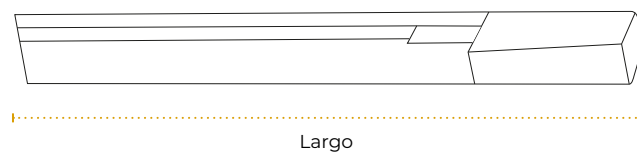

Rieles para Spots

2 Vías blanco y negro