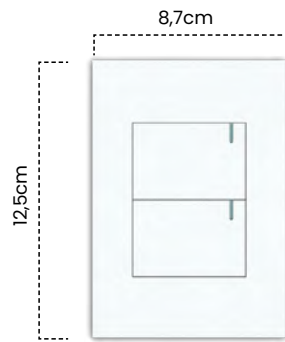

Interruptor Doble Conmutable

Cód	Características	Inner	Máster
ET188	Int. Doble Conmutable WL	10	100