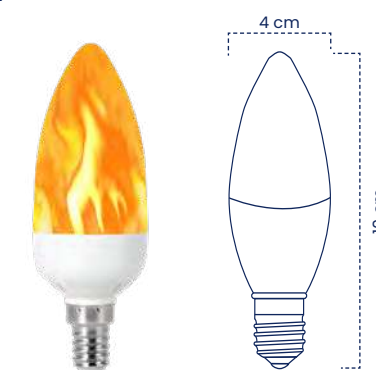

Bombillo LED Flama Vela 2W E27

2W
Flujo Luminoso 50lm

Cód	Temperatura de color	Inner	Máster
IBL105	1500K - Luz Cálida	-	100