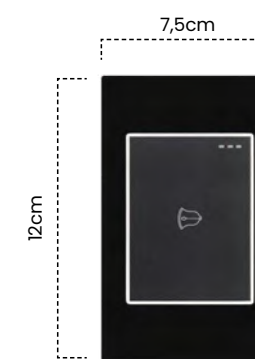

Pulsador Sencillo
Black Mirror

Cód	Características	Inner	Máster
ET157	Pulsador Sencillo BM	10	100