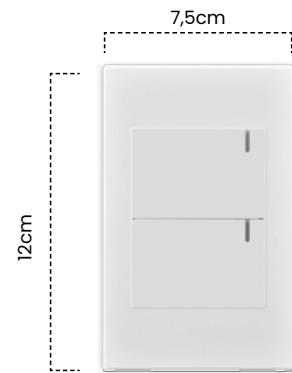

Interruptor Doble
Conmutable

Cód	Características	Inner	Máster
ETI35	Int. Doble Conmutable	10	100