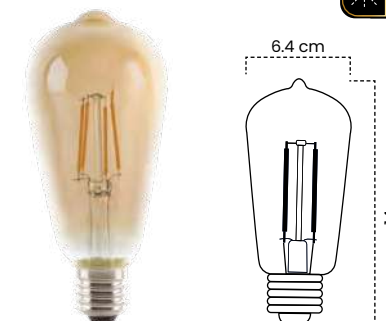

Cód	Temperatura de color	Inner	Máster
IBL23	2700K - Luz Cálida	10	100

Bombillo LED Globo
Filamento • G80