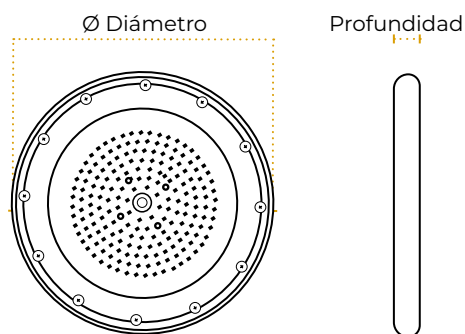

- IP 65
- Ángulo de luz 90°
- Multipunto SMD

Código	T° de Color	Inner	Máster
TTA150	6500K (Luz Blanca) 100W	-	12
TTA151	6500K (Luz Blanca) 150W	-	10
TTA152	6500K (Luz Blanca) 200W	-	6

PT.	Ø Diámetro	Profundidad
100W	30cm	3.9cm
150W	30cm	3.9cm
200W	36.5cm	3.9cm