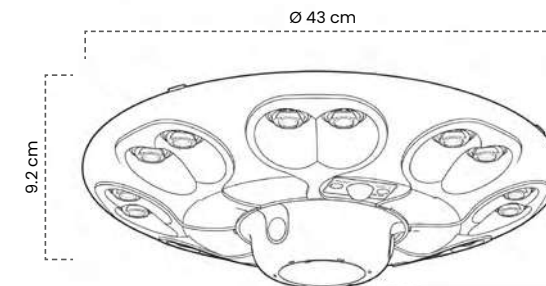

Luminaria Solar 200PRO
C-control / Sensor

12W
Flujo Luminoso 1600lm

Cód	Temperatura de color	Inner	Máster
ISL94	6500K - Luz Blanca	-	5