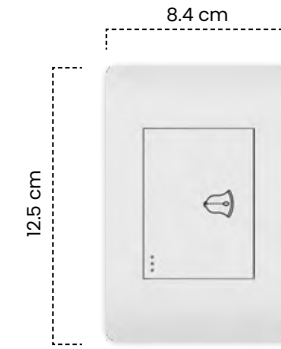

Pulsador Sencillo
Bianco

Cód	Características	Inner	Máster
ETI217	Pulsador Sencillo	10	100