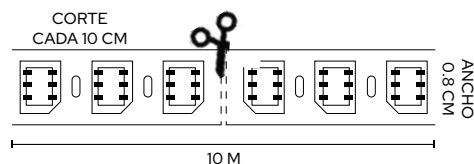

Código	Características	Inner	Máster
ELT85	3000K - Luz Cálida	-	50

CINTA LED HIGH LUMEN ROLLO X10M

Código	Características	Inner	Máster
ELT84	6500K - Luz Blanca	-	50

Código	Características	Inner	Máster
ELT86	4100K - Luz Neutra	-	50

CINTA LED 120LED XM ROLLO X100m

Código	Características	Inner	Máster
ELT96	6500K - Luz Blanca	-	-

Código	Características	Inner	Máster
ELT95	4100K - Luz Neutra	-	-

Código	Características	Inner	Máster
ELT94	3000K - Luz Cálida	-	-

CINTAS LED

CINTAS LED