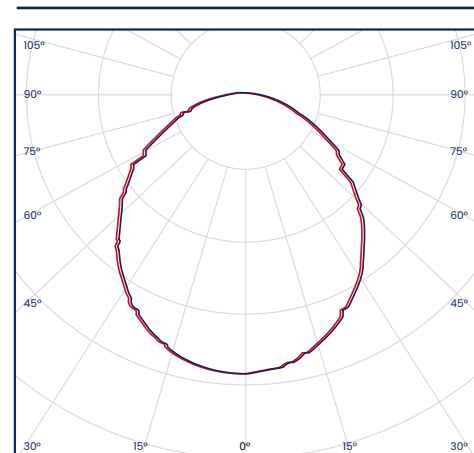

¡La mejor calidad, al mejor precio!

VIDA ÚTIL
35MIL HRS.

ÍNDICE PROTECCIÓN
IP20

TENSIÓN
100-240VAC

MATERIAL
ALUMINIO

Curva Fotométrica

Panel LED
Sobreponer Cuadrado

6W