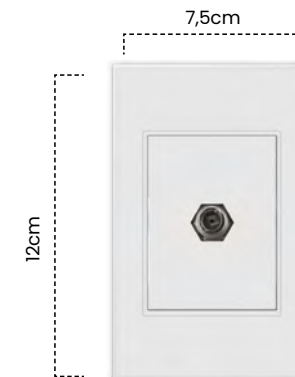

Toma Coaxial
Premium White

Cód	Características	Inner	Máster
ETI41	Toma Coaxial Premium White	10	100