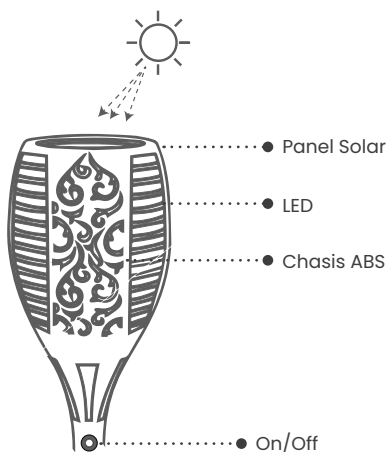

Curva Fotométrica

LÁMPARA LED

REFLECTOR LED

Balas LED De Piso

Diseñadas para ofrecer una iluminación potente y focalizada, ideal para resaltar jardines, senderos, fachadas y áreas arquitectónicas.

Fabricadas con materiales de alta resistencia y con protección contra el polvo y la humedad.