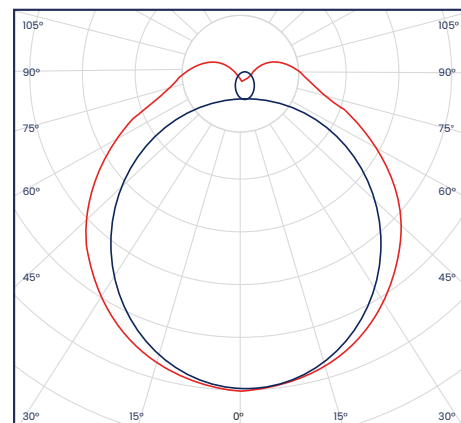

MERCURY Lámpara Alta Potencia 60W - 120cm * Luz Blanca

Curva Fotométrica ITL69 - ITL70

Curva Fotométrica ITL33 - ITL50

Descargue aquí fichas técnicas

Lámpara LED Acrílico Antipolvo

Su innovador diseño antipolvo garantiza una óptima transmisión de la luz y un desempeño constante, mientras que los drivers integrados permiten una instalación práctica y segura. Es una solución ideal para aplicaciones en bodegas y entornos industriales.