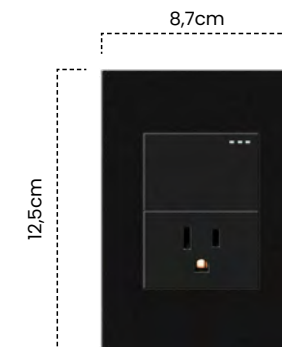

Cód	Características	Inner	Máster
ET1104	Toma + Interruptor BL	10	100

Pulsador Sencillo
Black Luxury

Cód	Características	Inner	Máster
ET1105	Pulsador Sencillo BL	10	100

Toma Teléfono Sencillo
Black Luxury