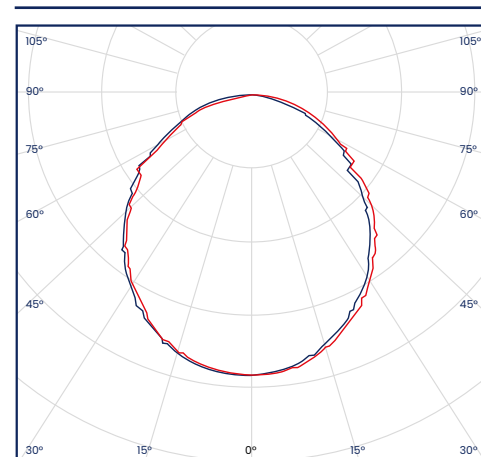

Paneles LED Incrustar Redondo Frameless

Nuestro panel LED de incrustar frameless es perfecto para espacios interiores. Su diseño redondo sin bordes permite una dispersión más amplia de la luz.

¡Lo mejor de todo: calidad garantizada!

VIDA ÚTIL
35MIL HRS.

ÍNDICE PROTECCIÓN
IP20

TENSIÓN
85-265VAC

INSTALACIÓN AJUSTABLE

Curva Fotométrica