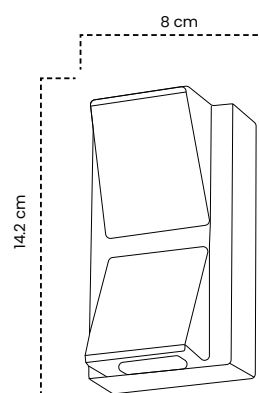

VIDA ÚTIL
30MIL HRS.

ÍNDICE PROTECCIÓN
IP54

MATERIAL
ALUMINIO

Profundidad 6.2 cm

Luminaria LED
Negro

Cód	Temperatura de color	Inner	Máster
IDL67	3000K - Luz Cálida	-	40

Luminaria LED
Blanco

Cód	Temperatura de color	Inner	Máster
IDL68	3000K - Luz Cálida	-	40