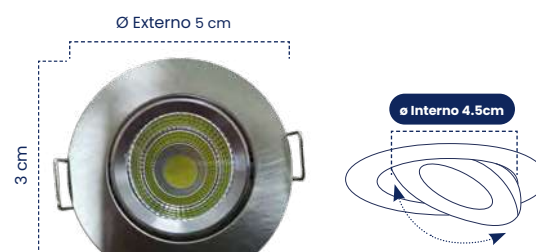

Downlight LED
Incrustar Redonda Satín

Cód	Temperatura de color	Inner	Máster
IPL60	6500K - Luz Blanca	-	100
IPL62	3000K - Luz Cálida	-	100

DOWNLIGHT LED

DOWNLIGHT LED