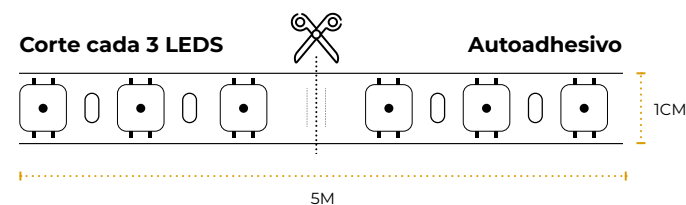

- IP 65
- 60 LED *M

Cinta LED Rollo 5M

12V

Código	T° de Color	Inner	Máster
TTA99	6500K (Luz Blanca)	-	100
TTA100	3000K (Luz Cálida)	-	100