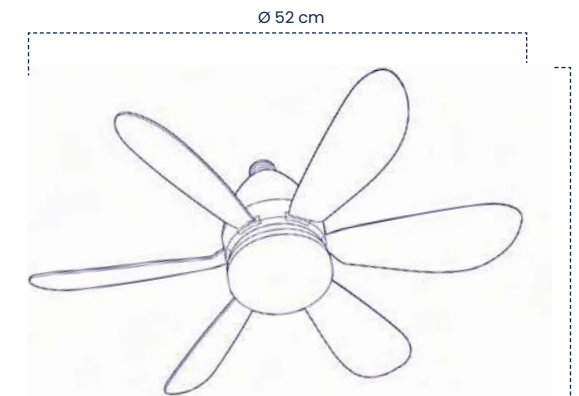

Bombilla LED 6 Aspas Fan PRO White E27

22W

Flujo Luminoso
700lm

Cód	Temperatura de color	Inner	Máster
IBL121	6500K-4100K-3000K-CCT	-	30