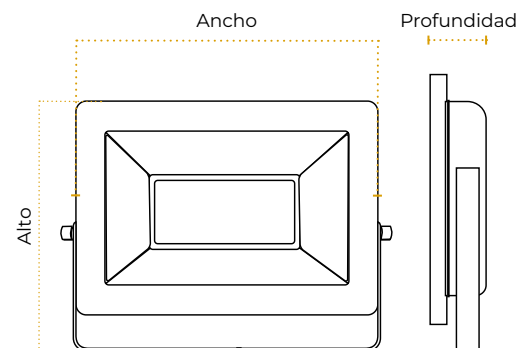

Tipo tableta

Dimensiones

PT.	Alto	Ancho	Profundidad
10W	5.6cm	7cm	1.9cm
20W	7.4cm	10.4cm	2.2cm
30W	9cm	12cm	2.4cm
50W	12.2cm	16.4cm	2.4cm
100W	17cm	23cm	2.5cm
150W	21.5cm	29.4cm	2.5cm
200W	23.1cm	32.6cm	2.5cm
300W	32.8cm	42.7cm	3.5cm
400W	36.3cm	47.2cm	3.5cm
500W	55cm	55cm	3.4cm