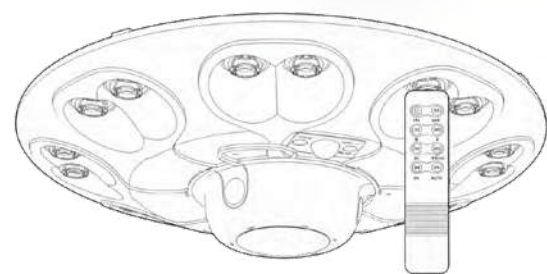

Luminaria Solar Trompo C-Control / Sensor

La luminaria solar tipo trompo es una solución práctica y eficiente para la iluminación de exteriores. Su diseño **moderno y compacto** permite integrarse fácilmente en jardines, caminos, patios y áreas verdes, aportando un toque decorativo sin perder funcionalidad.

VIDA ÚTIL
35MIL HRS.

ÍNDICE PROTECCIÓN
IP54

SENSOR DE MOVIMIENTO

INCLUYE CONTROL REMOTO