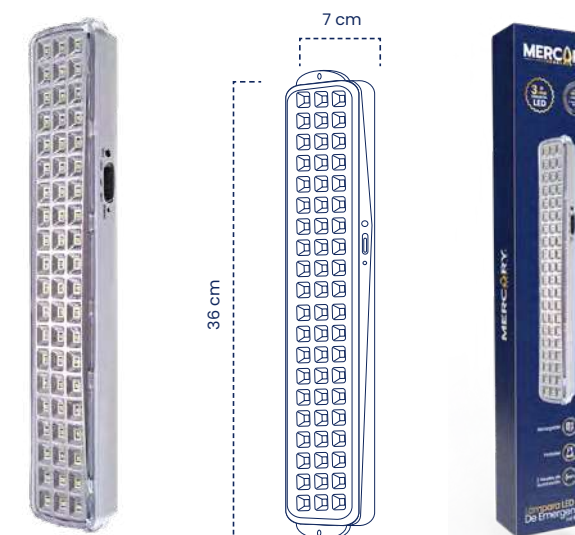

Lámpara LED 36CM

Cód	Temperatura de color	Inner	Máster
ILE10	6500K - Luz Blanca	-	20

LÁMPARA LED

LÁMPARA LED