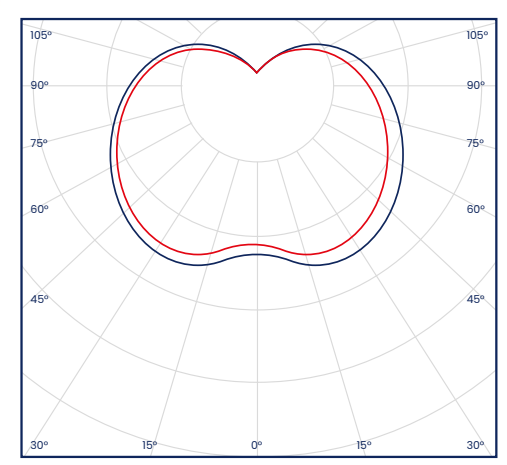

- **ÍNDICE PROTECCIÓN**
  IP20
- **VIDA ÚTIL**
  35MIL HRS.
- **DISIPADOR INTERNO**
  ALUMINIO
- **MULTIVOLTAJE**
  100-240VAC

Curva Fotométrica