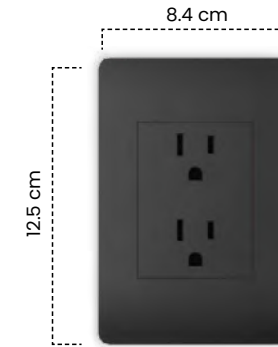

BASE METÁLICA

HERRAJES EN COBRE

TOMASE INT.

TOMASE INT.

Interruptor Sencillo Nero

Cód	Características	Inner	Máster
ET1302	Int. Sencillo Nero	10	100

Toma Doble Nero

Cód	Características	Inner	Máster
ET1305	Toma Doble	10	100