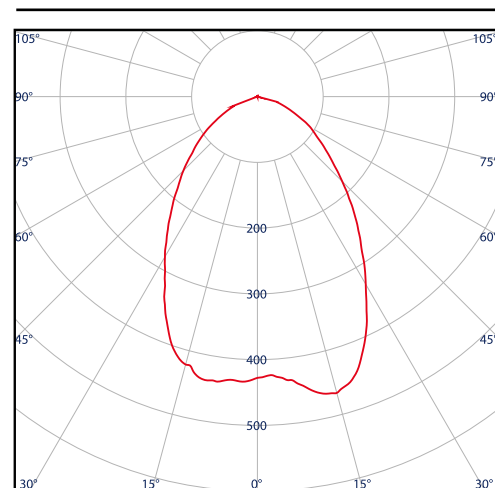

VIDA ÚTIL
50MIL HRS.

ÍNDICE PROTECCIÓN
IP20

ÁNGULO DE LUZ
40°

BASE
GU10

Curva Fotométrica

Bombillo LED
Project ART GU10

Cód	Temperatura de color	Inner	Máster
IBL81	6500K - Luz Blanca	10	100

Bombillo LED
Project ART GU10