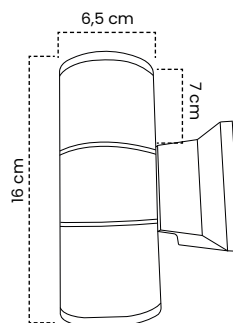

- ÍNDICE PROTECCIÓN IP54
- BASE GU10
- MATERIAL ALUMINIO
- NO INCLUYE BOMBILLA