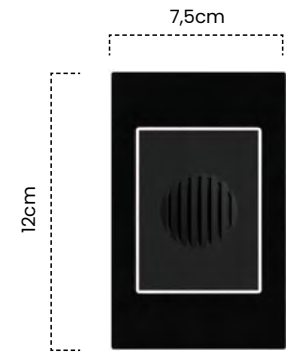

Timbre Ding Dong
Black Mirror

Cód	Características	Inner	Máster
ET1156	Timbre Ding Dong BM	10	100