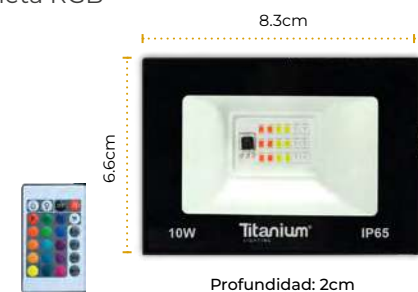

Luminaria LED
Tipo FL tableta RGB con control

10W