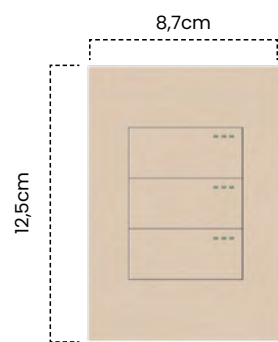

Interruptor Triple
Conmutable

Cód	Características	Inner	Máster
ETI128	Int. Triple Conmutable GL	10	100