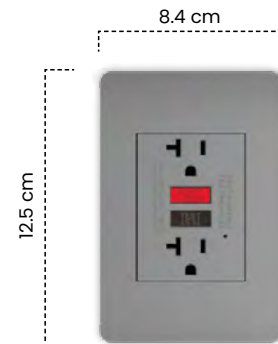

Toma GFCI
20A Grigio

Cód	Características	Inner	Máster
ETI231	GFCI	10	100

TOMASEINT.

TOMASEINT.