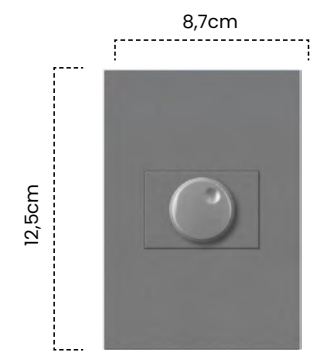

Dimmer
Silver Luxury

Cód	Características	Inner	Máster
ET1122	Dimmer SL	10	100