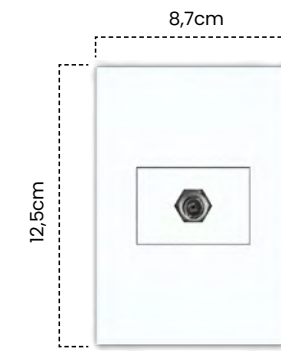

Toma Coaxial White Luxury

Cód	Características	Inner	Máster
ET194	Toma Coaxial WL	10	100