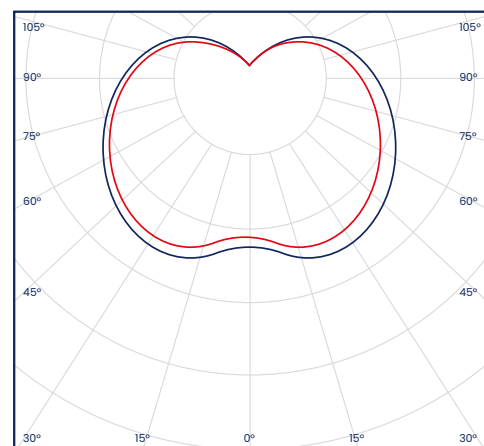

VIDA ÚTIL
35MIL HRS.

ÍNDICE PROTECCIÓN
IP20

TENSIÓN
85-265VAC

INCLUYE CONTROL REMOTO

Curva Fotométrica

Bombilla LED 6 Aspas Fan PRO White E27

22W

Flujo Luminoso
700lm