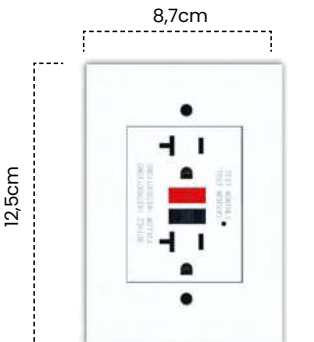

Toma GFCI 20A White Luxury

Cód	Características	Inner	Máster
ET199	Toma GFCI 20A WL	10	100

TOMASE INT.

TOMASE INT.