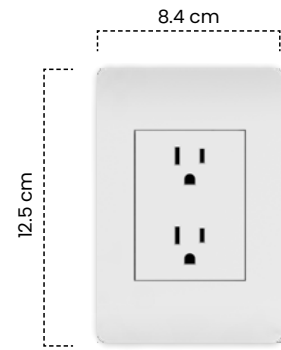

Toma Doble
Bianco

Cód	Características	Inner	Máster
ETI215	Toma Doble	10	100