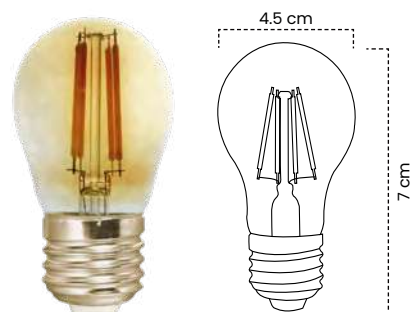

Cód	Temperatura de color	Inner	Máster
IBL24	2700K - Luz Cálida	20	100

Bombillo LED Globo
Filamento • G95