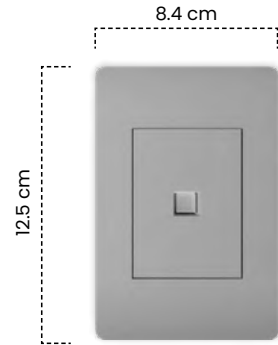

Toma Teléfono
Grigio

Cód	Características	Inner	Máster
ETI230	Toma Teléfono	10	100