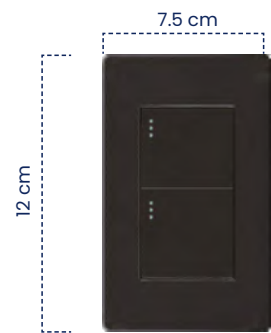

Interruptor Sencillo

Cód	Características	Inner	Máster
ETI188	Int. Sencillo Línea Plus Negro	30	120

Interruptor Doble

Cód	Características	Inner	Máster
ETI189	Int. Doble Línea Plus Negro	30	120

Interruptor Triple