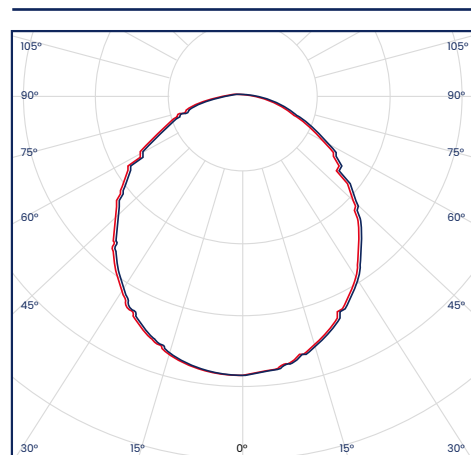

VIDA ÚTIL
35MIL HRS.

ÍNDICE PROTECCIÓN
IP20

TENSIÓN
85-265VAC

CAMBIO DE TONOS BLANCOS

Curva Fotométrica

Panel LED
Borde Vidrio Incrustar

6W
Flujo Luminoso
420lm

Cód	Temperatura de color	Inner	Máster
IPL108	6500K-4100K-3000K-CCT	-	50