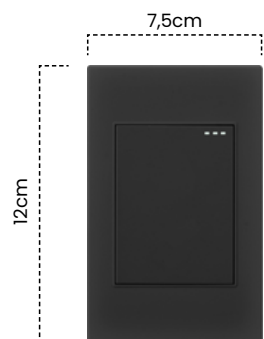

Tomás e Interruptores Mate Premium

TOMASEINT.

TOMASEINT.

Interruptor Sencillo Conmutable
Mercury Negro Mate Premium

Cód	Características	Inner	Máster
ETI161	Int. Sencillo Conmutable	10	100

Interruptor Doble Conmutable
Mercury Negro Mate Premium