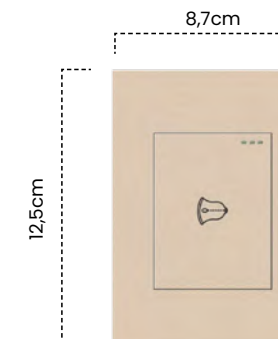

Pulsador Sencillo
Golden Luxury

Cód	Características	Inner	Máster
ETI131	Pulsador Sencillo GL	10	100