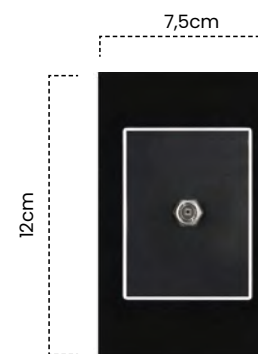

Toma Coaxial
Black Mirror

Cód	Características	Inner	Máster
ET159	Toma Coaxial BM	10	100