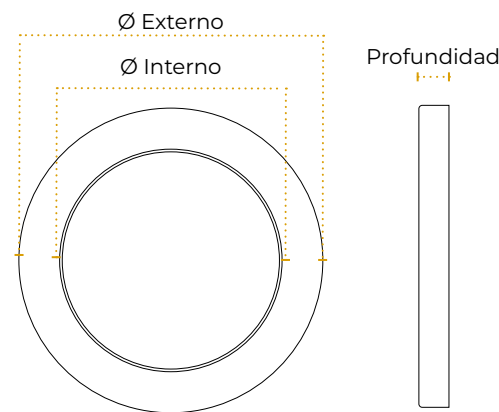

- IP 20
- 85-265V
- Ángulo de luz 120°