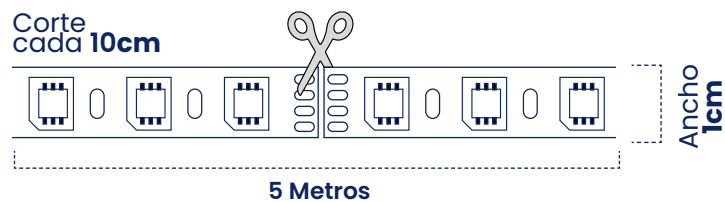

Cinta LED COB Running RGB

Adaptador + control

Rollo X5M

La cinta LED COB Running RGB combina iluminación continua de alta uniformidad con efectos dinámicos multicolor. Gracias a la tecnología COB ofrece una línea de luz sin puntos visibles.

- SINCRONIZACIÓN DE MÚSICA
- CONTROL BLUETOOTH
- ATENUABLE CON CONTROL
- TEMPORIZADOR

Cinta LED COB Running RGB

Cód	Temperatura de color	Inner	Máster
ICL290	Luz RGB	-	40

Perfil Flex LED Running Luxury RGB

Rollo X3M

Su efecto running crea ambientes modernos y sofisticados, ideal para decoración interior, vitrinas, mobiliario y proyectos arquitectónicos. Fácil de instalar, bajo consumo y alto impacto visual para realizar cada detalle con estilo y elegancia.

- SINCRONIZACIÓN DE MÚSICA
- CONTROL BLUETOOTH
- ATENUABLE CON CONTROL
- VIDA ÚTIL 30MIL HRS.