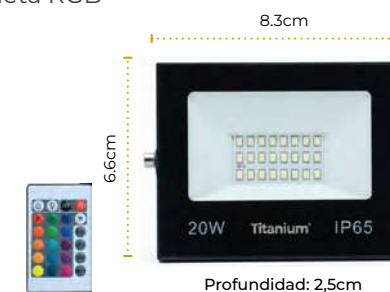

Luminaria LED
Tipo FL tableta RGB con control

20W