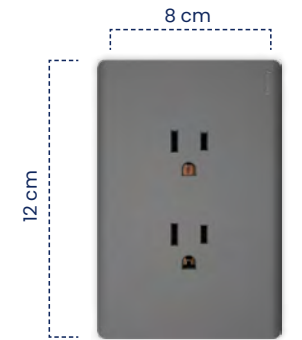

Toma Doble Polo Tierra
Infinity Silver

Cód	Características	Inner	Máster
ETI287	Toma Doble Polo Tierra	10	100