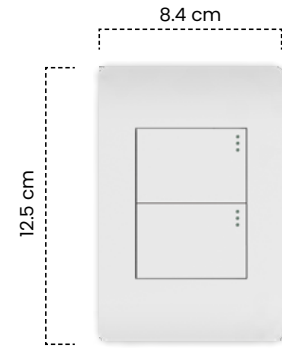

BASE METÁLICA

HERRAJES EN COBRE

Interruptor Sencillo
Bianco

Cód	Características	Inner	Máster
ETI212	Int. Sencillo Bianco	10	100

Interruptor Doble
Bianco

Cód	Características	Inner	Máster
ETI213	Int. Doble Bianco	10	100