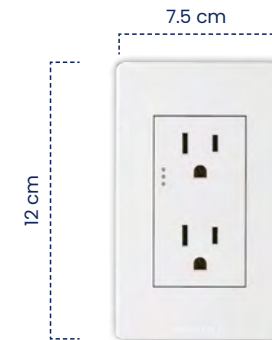

Toma Doble Polo a Tierra

Cód	Características	Inner	Máster
ET1176	Toma Doble Polo Tierra Línea Plus	30	120