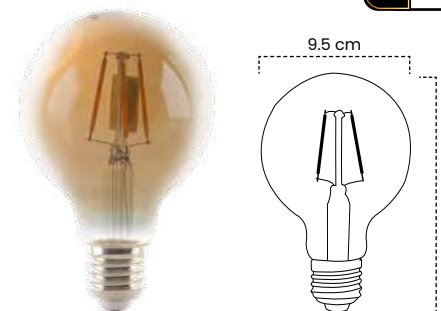

Cód	Temperatura de color	Inner	Máster
IBL39	2700K - Luz Cálida	10	50

Bombillo LED Globo
Filamento • G125