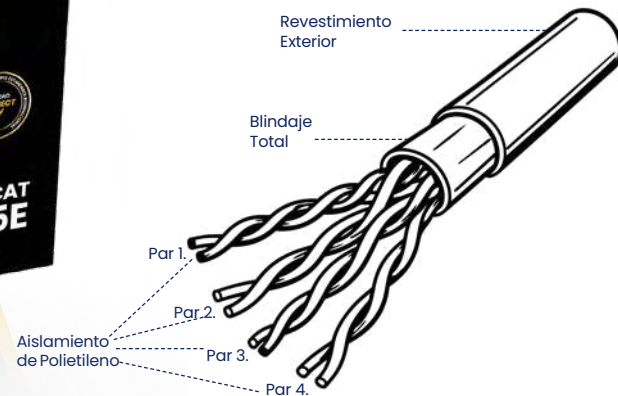

IDEAL PARA REDES LAN

USO VOZ Y DATOS

FÁCIL INSTALACIÓN

Cable UTP 100% Cobre

Cable UTP 100% Cobre

Cód	Características	Inner	Máster
ECA71	CAT 5E Color Blanco	-	2
ECA72	CAT 6 Color Blanco	-	2

Cód	Características	Inner	Máster
ECA124	CAT 5E Color Negro	-	2
ECA125	CAT 6 Color Negro	-	1