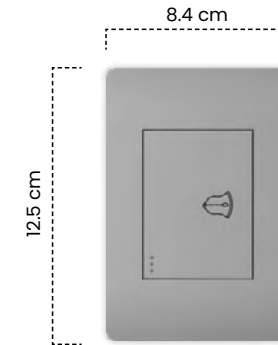

Pulsador Sencillo
Grigio

Cód	Características	Inner	Máster
ETI229	Pulsador Sencillo	10	100