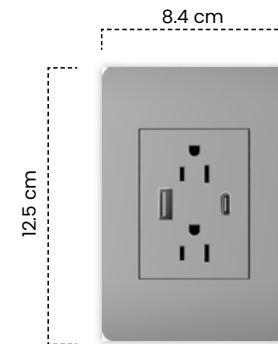

Toma Doble + USB
Tipo C Grigio

Cód	Características	Inner	Máster
ETI235	Toma Doble + USB + Cable Tipo C	10	100