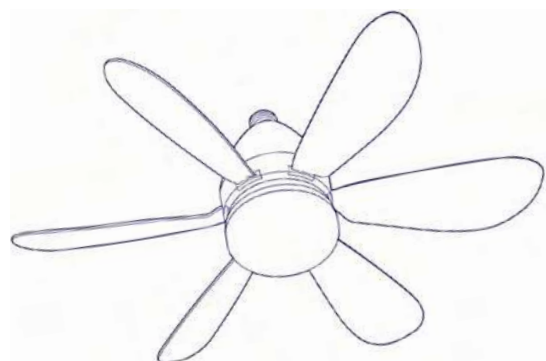

Bombilla LED Fan PRO

El Bombillo LED Fan Pro White integra iluminación eficiente y ventilación silenciosa en un solo diseño moderno y funcional. Equipado con 6 aspas, proporciona una óptima circulación del aire mientras ofrece una **iluminación uniforme y confortable**, ideal para espacios residenciales y comerciales.

VIDA ÚTIL
35MIL HRS.

ÍNDICE PROTECCIÓN
IP20

TENSIÓN
85-265VAC

INCLUYE CONTROL REMOTO

Curva Fotométrica