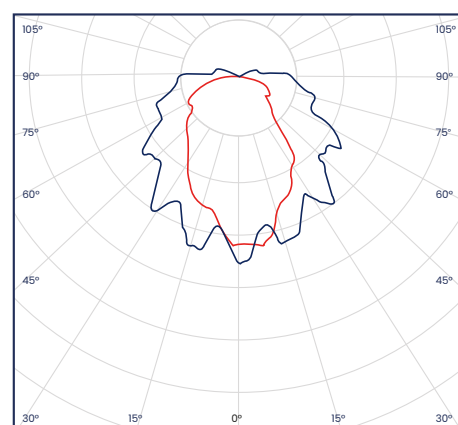

VIDA ÚTIL
35MIL HRS.

ÍNDICE PROTECCIÓN
IP20

TENSIÓN
120-277VAC

RECARGABLE

Curva Fotométrica

Lámpara LED (5.4W) 2X2.7

Cód	Temperatura de color	Inner	Máster
ILE01	6500K - Luz Blanca	-	10

Lámpara LED (4W) 2X2W