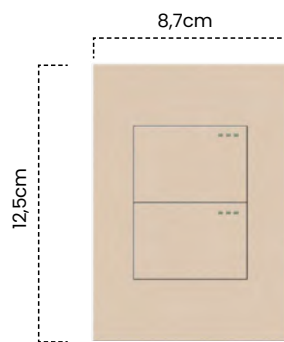

Interruptor Doble
Conmutable

Cód	Características	Inner	Máster
ETI127	Int. Doble Conmutable GL	10	100