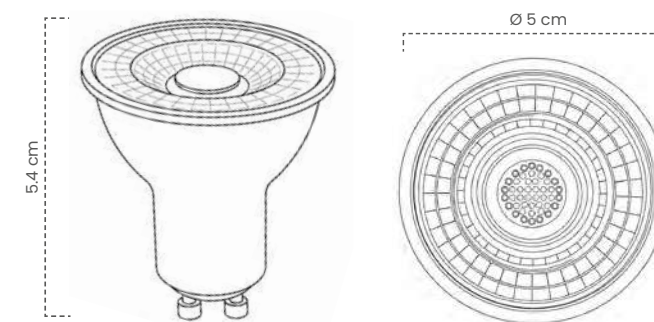

VIDA ÚTIL
50MIL HRS.

ÍNDICE PROTECCIÓN
IP20

ÁNGULO DE LUZ
40°

BASE
GU10

Curva Fotométrica

Bombillo LED
Project ART GU10

Cód	Temperatura de color	Inner	Máster
IBL81	6500K - Luz Blanca	10	100

Bombillo LED
Project ART GU10