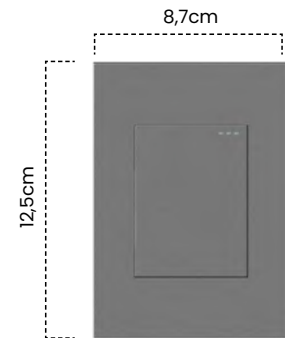

Interruptor Sencillo
Conmutable

Cód	Características	Inner	Máster
ET1113	Int. Sencillo Conmutable SL	10	100