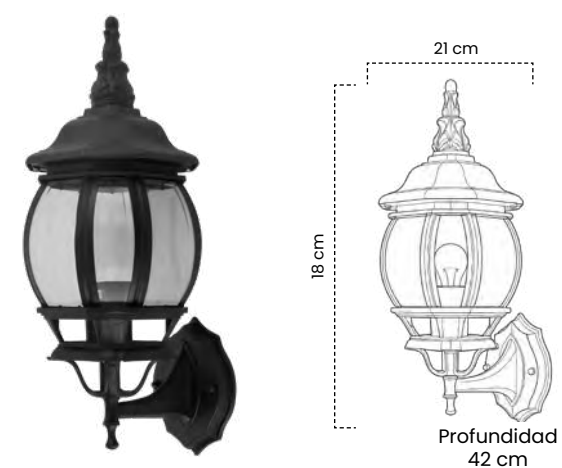

Faroles

Nuestros faroles combinan diseño, funcionalidad y durabilidad para realzar cualquier espacio. Brindan una **iluminación ambiental elegante** que aporta seguridad y estilo. Fabricados con materiales resistentes, son perfectos para jardines, terrazas, fachadas, pasillos y áreas comerciales, adaptándose a distintos estilos arquitectónicos y necesidades de iluminación.

MATERIAL
ALUMINIO

ÍNDICE PROTECCIÓN
IP44

BASE
E27

ILUMINACIÓN
DECORATIVA

MOD1

Cód	Característica	Inner	Máster
IDL90	15X20X36 cm	-	16

MOD2

Cód	Característica	Inner	Máster
IDL91	16X20X37 cm	-	16

MOD3

Cód	Característica	Inner	Máster
IDL92	16X20X37 cm	-	16

MOD4

Cód	Característica	Inner	Máster
IDL103	21X28X42 cm	-	12

MOD5

Cód	Característica	Inner	Máster
IDL104	20X18X28 cm	-	12