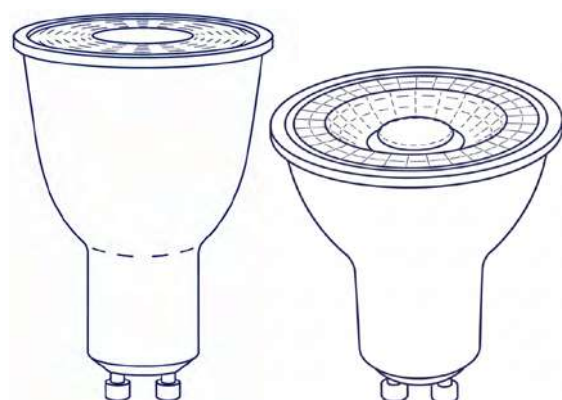

Bombillo LED COB GU10

Brindan una luz potente y focalizada con bajo consumo de energía. Su tecnología COB garantiza alto rendimiento, larga duración y un diseño compacto, ideales para hogares, oficinas y negocios modernos.

VIDA ÚTIL
35MIL HRS.

ÍNDICE PROTECCIÓN
IP20

TENSIÓN
110-130VAC

ÁNGULO DE LUZ
38°

Curva Fotométrica