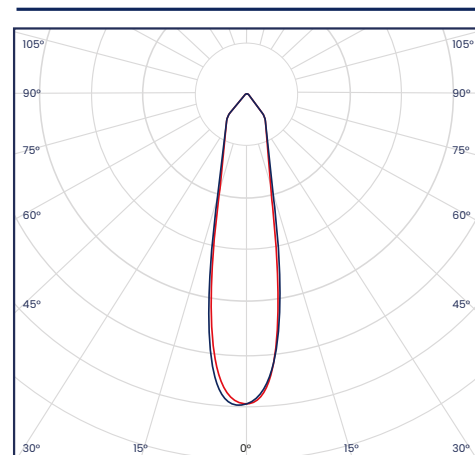

- **VIDA ÚTIL**
  35MIL HRS.
- **ÍNDICE PROTECCIÓN**
  IP20
- **TENSIÓN**
  100-240VAC
- **ESCUALIZABLE**

Curva Fotométrica