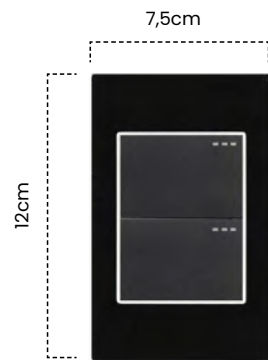

Interruptor Doble
Conmutable

Cód	Características	Inner	Máster
ET153	Int. Doble Conmutable BN	10	100