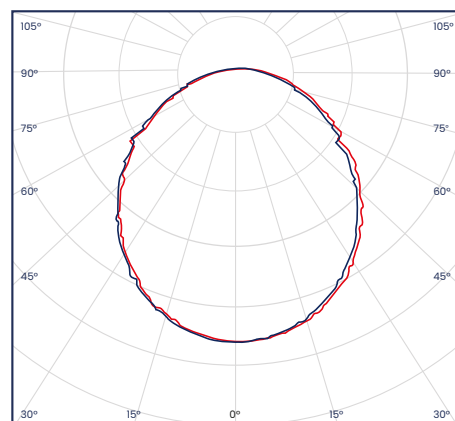

- **ÍNDICE PROTECCIÓN**
  IP20
- **VIDA ÚTIL**
  30MIL HRS.
- **ÁNGULO DE LUZ**
  120°
- **BASE**
  E27

Curva Fotométrica