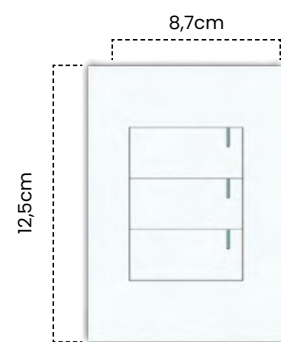

Interruptor Triple Conmutable

Cód	Características	Inner	Máster
ET189	Int. Triple Conmutable WL	10	100