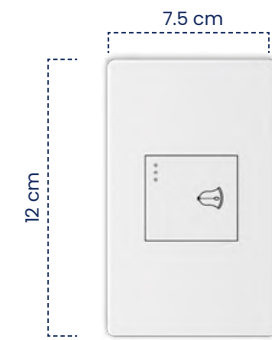

Pulsador Sencillo

Cód	Características	Inner	Máster
ET1178	Pulsador Sencillo Línea Plus	30	120