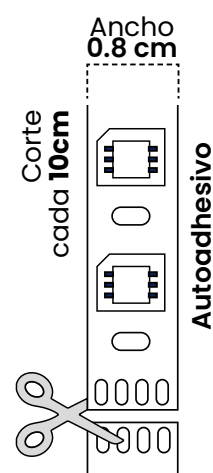

**Cinta LED
2835**

Complemento Para Cinta LED 2835 · 120V

Cable Conector