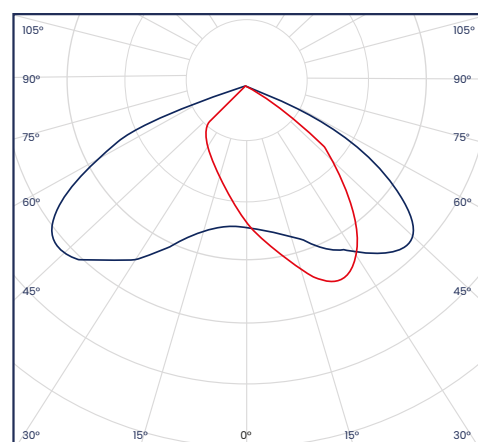

VIDA ÚTIL
50MIL HRS.

FOTOCELDA AZUL

TENSIÓN
85-265VAC

ÁNGULO DE APERTURA
70*140°

Curva Fotométrica

Luminaria LED Exterior Monza

50W

Flujo Lumínico
5500lm