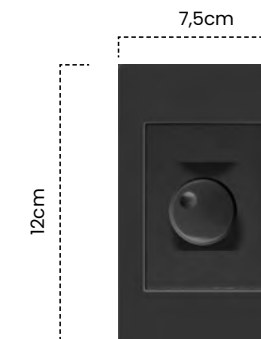

Dimmer Sencillo
Mercury Negro Mate Premium

Cód	Características	Inner	Máster
ETI169	Dimmer Sencillo	10	100