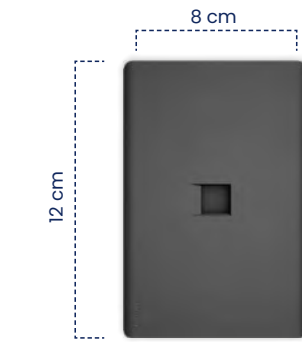

Cód	Características	Inner	Máster
ETI272	Toma RJ45	10	100

Pulsador Sencillo
Infinity Black

Cód	Características	Inner	Máster
ETI273	Pulsador Sencillo	10	100

Toma Doble + USB Tipo C
Infinity Black

Cód	Características	Inner	Máster
ETI292	Toma Doble + USB Tipo C	10	100