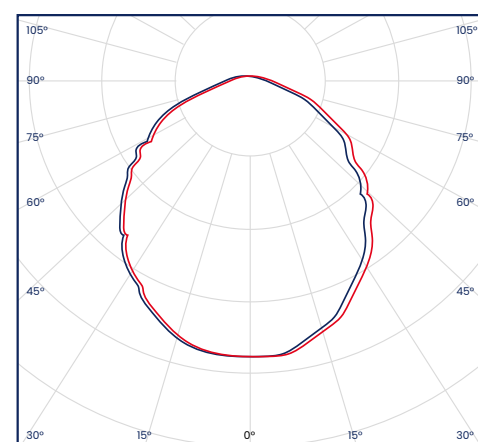

Curva Fotométrica

Descargue aquí fichas técnicas

Panel LED
Incrustar Cuadrado

3W
Flujo Luminoso
195lm

Cód	Temperatura de color	Inner	Máster
IPL15	6500K - Luz Blanca	10	100
IPL48	3000K - Luz Cálida	10	100

12W
Flujo Luminoso
800lm

Cód	Temperatura de color	Inner	Máster
IPL18	6500K - Luz Blanca	-	40
IPL50	3000K - Luz Cálida	-	40

18W
Flujo Luminoso
1250lm

Cód	Temperatura de color	Inner	Máster
IPL19	6500K - Luz Blanca	-	20
IPL51	3000K - Luz Cálida	-	20

Panel LED
Incrustar Cuadrado

6W
Flujo Luminoso
390lm

Cód	Temperatura de color	Inner	Máster
IPL16	6500K - Luz Blanca	10	40
IPL49	3000K - Luz Cálida	10	40

9W
Flujo Luminoso
585lm

Cód	Temperatura de color	Inner	Máster
IPL17	6500K - Luz Blanca	10	40

24W
Flujo Luminoso
1680lm

Cód	Temperatura de color	Inner	Máster
IPL20	6500K - Luz Blanca	-	20