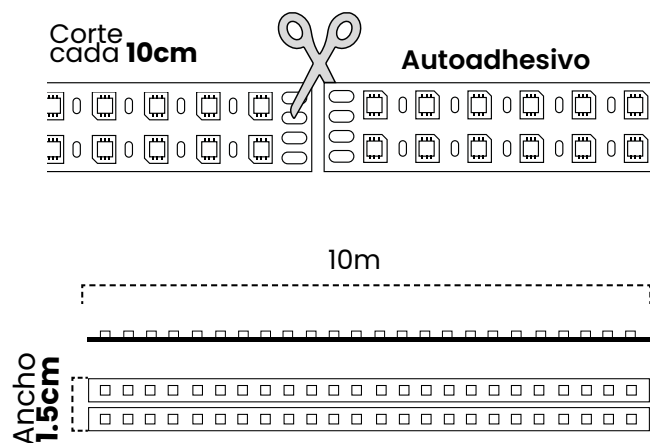

Curva Fotométrica