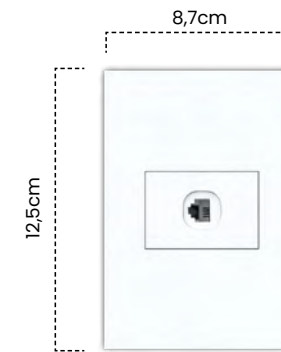

Pulsador Sencillo White Luxury

Cód	Características	Inner	Máster
ET192	Pulsador Sencillo WL	10	100

Toma Teléfono Sencilla White Luxury

Cód	Características	Inner	Máster
ET193	Toma Teléfono Sencilla WL	10	100