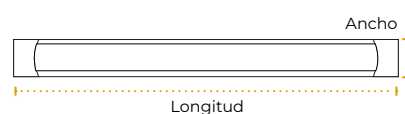

Lámparas LED

Antipolvo

Dimensiones

PT.	Longitud	Ancho
2x9W	60cm	7.5cm
2x18W	120cm	7.5cm
36W	120cm	6.5cm

Lámpara LED

Antipolvo

2x9W

Código	PT.	T° de Color	Inner	Máster
TTA145	2x9W	6500K (Luz Blanca)	-	30