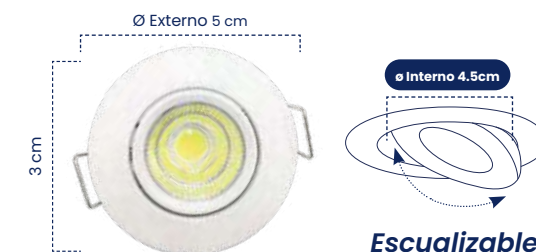

Downlight LED
Incrustar Redonda Blanca

Cód	Temperatura de color	Inner	Máster
IPL59	6500K - Luz Blanca	-	100
IPL61	3000K - Luz Cálida	-	100