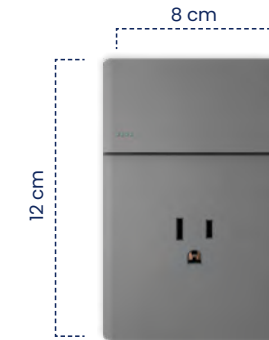

Toma + Interruptor
Infinity Silver

Cód	Características	Inner	Máster
ETI286	No conmutable	10	100