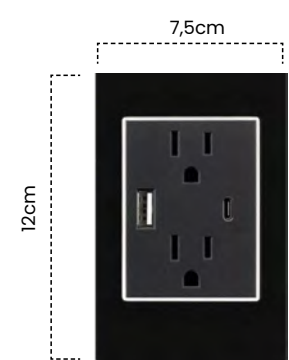

Toma Doble Polo a Tierra
USB X2

Cód	Características	Inner	Máster
ET175	Toma doble USB X2 (USB A+ USB C) BM	10	100