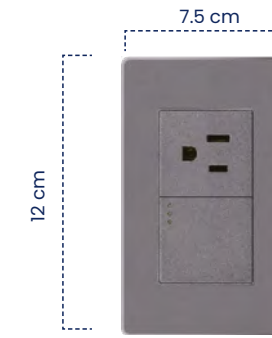

Interruptor Triple

Cód	Características	Inner	Máster
ETI203	Int. Triple Línea Plus Silver	30	120

Toma Doble Polo a Tierra

Cód	Características	Inner	Máster
ETI204	Toma Doble Polo a Tierra	30	120

Toma + Interruptor