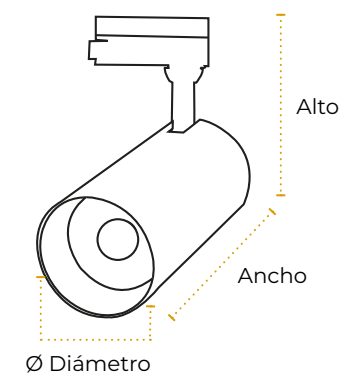

Dimensiones

PT.	Alto	Ancho	Ø Diámetro
10W	10.5cm	12cm	5cm
20W	11.3cm	12cm	6.4cm
30W	12.3cm	15cm	7.4cm