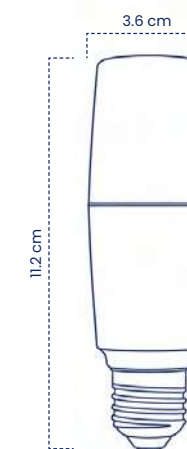

Bombillo LED Torpedo

Los bombillos LED tipo torpedo combinan una estética distintiva con un desempeño funcional eficiente, ofreciendo una solución de iluminación decorativa de alta calidad. Son ideales para su aplicación en lámparas de mesa, candelabros y apliques decorativos, donde aportan una iluminación uniforme, eficiente y un acabado elegante que realza el diseño del espacio.

- **ÍNDICE PROTECCIÓN**
  IP20
- **VIDA ÚTIL**
  30MIL HRS.
- **ÁNGULO DE LUZ**
  120°
- **BASE**
  E27

Bombillo LED Torpedo
9W E27

Cód	Temperatura de color	Inner	Máster
IBL43	6500K - Luz Blanca	10	100
IBL44	3000K - Luz Cálida	10	100

Cód	Temperatura de color	Inner	Máster
IBL65	6500K - Luz Blanca	10	100
IBL66	3000K - Luz Cálida	10	100

Cód	Temperatura de color	Inner	Máster
IBL67	6500K - Luz Blanca	10	100
IBL68	3000K - Luz Cálida	10	100