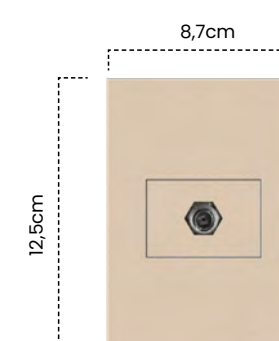

Toma Coaxial
Golden Luxury

Cód	Características	Inner	Máster
ETI133	Toma Coaxial GL	10	100