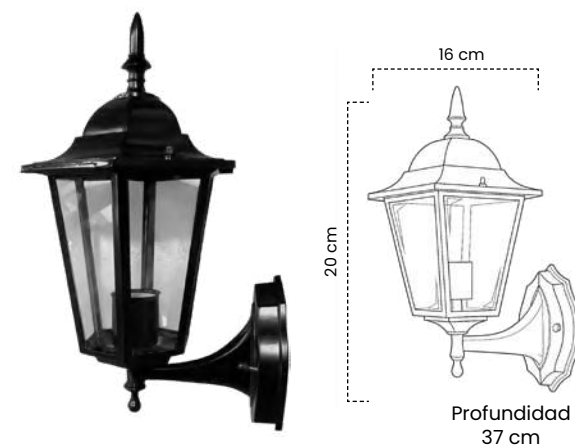

MATERIAL
ALUMINIO

ÍNDICE PROTECCIÓN
IP44

BASE
E27

ILUMINACIÓN
DECORATIVA

MOD1

Cód	Característica	Inner	Máster
IDL90	15X20X36 cm	-	16

MOD2

Cód	Característica	Inner	Máster
IDL91	16X20X37 cm	-	16