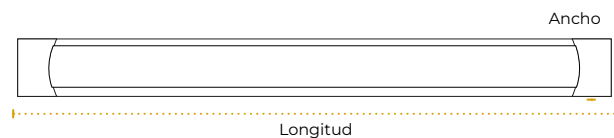

Lámparas LED

Antipolvo

Dimensiones

PT.	Longitud	Ancho
2x9W	60cm	7.5cm
2x18W	120cm	7.5cm
36W	120cm	6.5cm

Lámpara LED

Antipolvo

2x9W

Código	PT.	T° de Color	Inner	Máster
TTA145	2x9W	6500K (Luz Blanca)	-	30