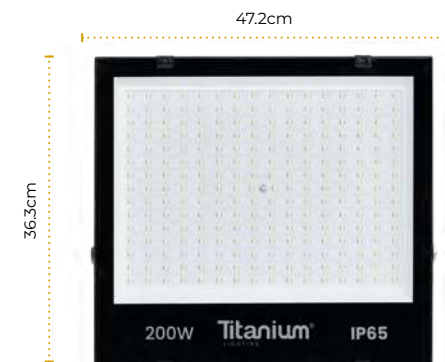

Luminaria LED

Tipo tableta

400W

Código	T° de Color	Inner	Máster
TTA54	6500K (Luz Blanca)	-	3