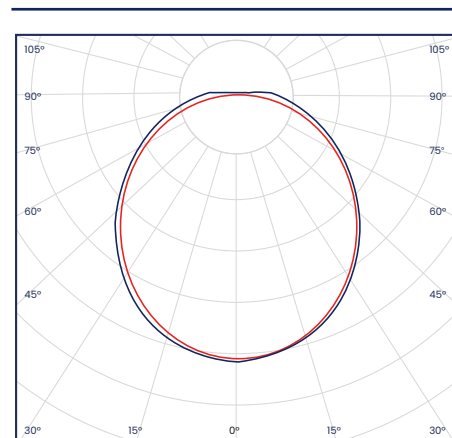

Curva Fotométrica

Descargue aquí
fichas técnicas