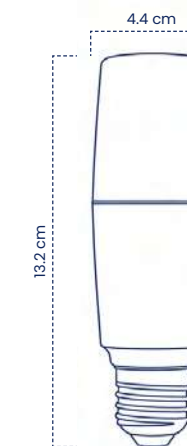

Cód	Temperatura de color	Inner	Máster
IBL43	6500K - Luz Blanca	10	100
IBL44	3000K - Luz Cálida	10	100

Bombillo LED Torpedo
12W E27