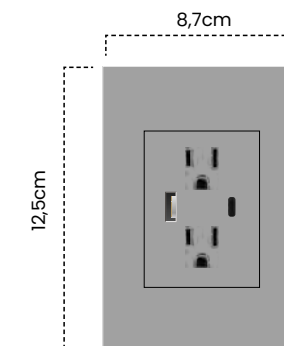

Toma Doble Polo a Tierra
USB X2

Cód	Características	Inner	Máster
ET1124	Toma Doble Polo a T + USB X2 (USB A+ USB C) SL	10	100