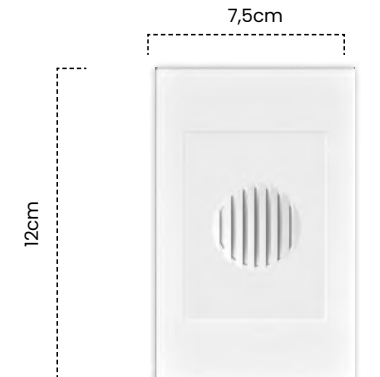

Timbre Ding Dong
Premium White

Cód	Características	Inner	Máster
ETI155	Timbre Ding Dong Premium White	10	100