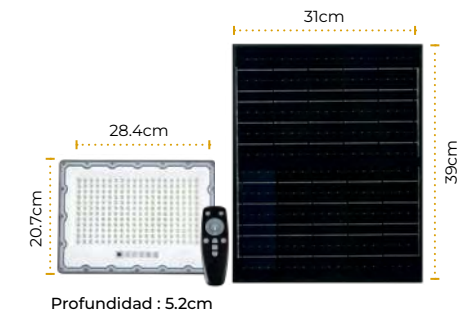

Luminaria LED solar

High Lumen Chip con panel

300Ultra

Código	T° de Color	Inner	Máster
TTA260	6500K (Luz Blanca)	-	5