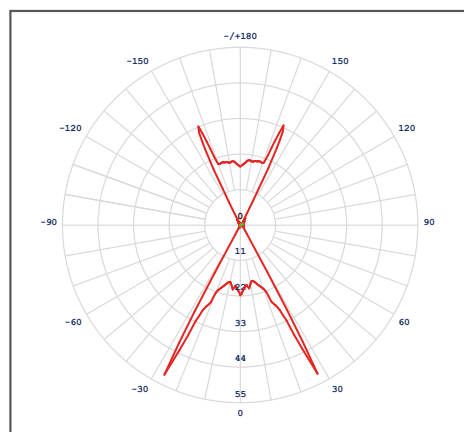

VIDA ÚTIL
20MIL HRS.

INCLUYE
FOTOCELDA

CCT
3 TONALIDADES

RGB
9 TONALIDADES

Curva Fotométrica

Aplique Solar 4 Spots Up/Down

Cód	Temperatura de color	Inner	Máster
ISL101	6500K - 4100K - 3000K - CCT + RGB	-	40