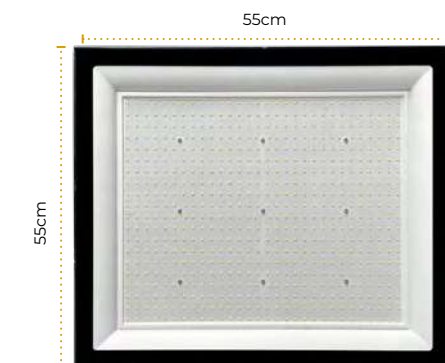

Luminaria LED

Tipo tableta

500W

Código	T° de Color	Inner	Máster
TTA248	6500K (Luz Blanca)	-	2