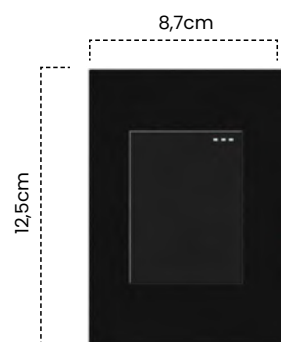

Interruptor Sencillo Conmutable
Black Luxury

Cód	Características	Inner	Máster
ET1100	Int. Sencillo Conmutable BL	10	100