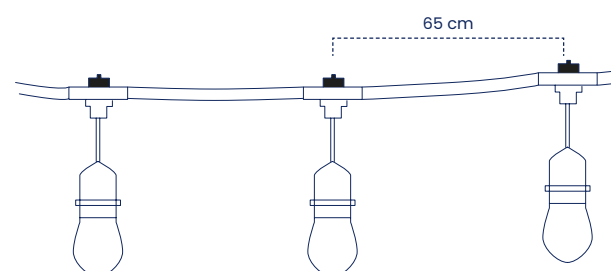

Portalámpara Ramal Set 15pcs

Es la solución ideal para proyectos de iluminación decorativa y funcional. Diseñado para ofrecer una instalación práctica y versátil, permite crear ambientes cálidos y personalizados en terrazas, jardines, eventos, vitrinas comerciales o espacios residenciales.

- **BASE** E27
- **ÍNDICE PROTECCIÓN** IP65
- **DISTANCIA BASE A BASE** 65CM
- **DISTANCIA DE CAÍDA** 15CM