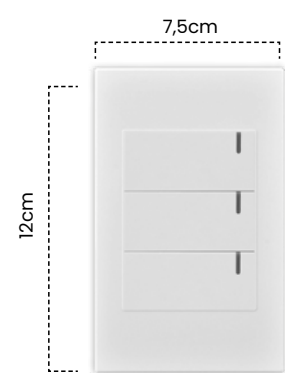

Interruptor Triple
Conmutable

Cód	Características	Inner	Máster
ETI36	Int. Triple Conmutable Premium White	10	100