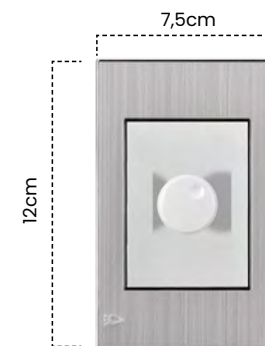

Dimmer
Stainless

Cód	Características	Inner	Máster
ETI67	Dimmer Stainless	10	100