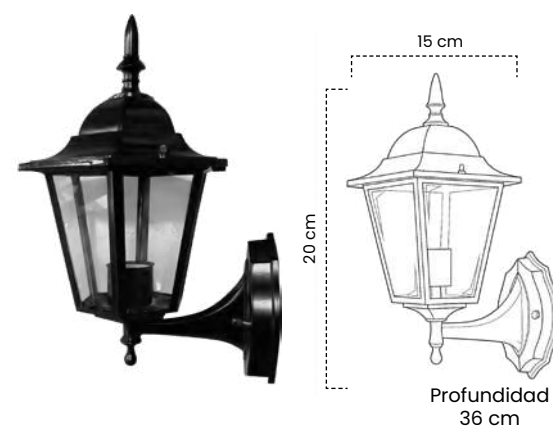

MATERIAL
ALUMINIO

ÍNDICE PROTECCIÓN
IP44

BASE
E27

ILUMINACIÓN
DECORATIVA

MOD1

Cód	Característica	Inner	Máster
IDL90	15X20X36 cm	-	16

MOD2

Cód	Característica	Inner	Máster
IDL91	16X20X37 cm	-	16