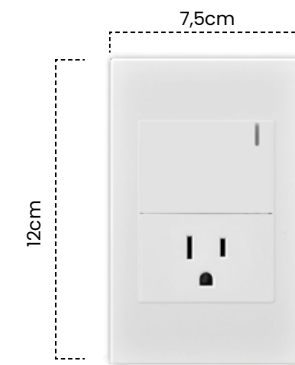

Toma + Interruptor
Premium White

Cód	Características	Inner	Máster
ETI38	Toma + Interruptor Premium White	10	100