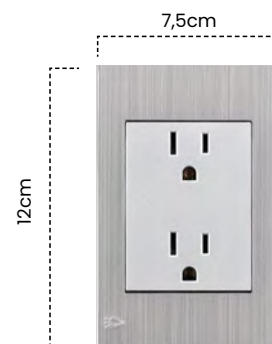

Toma Doble
Polo a Tierra

Cód	Características	Inner	Máster
ETI46	Toma Doble Polo a T Stainless	10	100