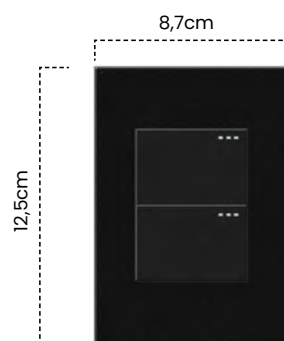

Interruptor Doble Conmutable
Black Luxury

Cód	Características	Inner	Máster
ET1101	Int. Doble Conmutable BL	10	100