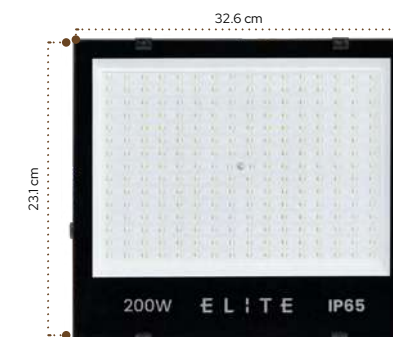

Luminaria LED
FL Tableta **200W**