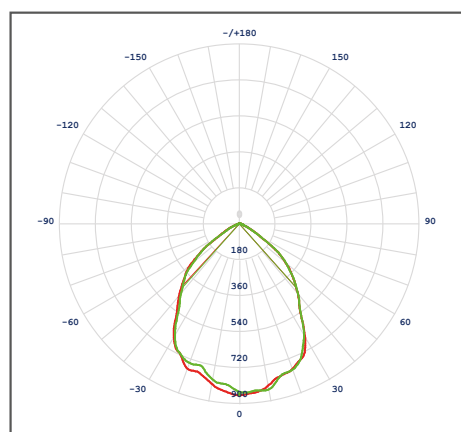

VIDA ÚTIL
35MIL HRS.

ÍNDICE PROTECCIÓN
IP54

SENSOR DE MOVIMIENTO

INCLUYE CONTROL REMOTO

Curva Fotométrica

Luminaria Solar 200PRO
C-control / Sensor

12W
Flujo Luminoso 1600lm

Cód	Temperatura de color	Inner	Máster
ISL94	6500K - Luz Blanca	-	5