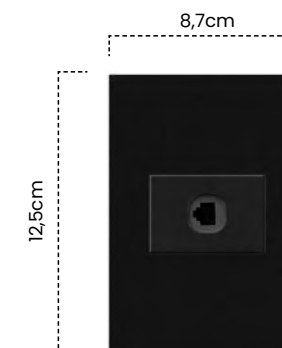

Cód	Características	Inner	Máster
ET1104	Toma + Interruptor BL	10	100

Pulsador Sencillo
Black Luxury

Cód	Características	Inner	Máster
ET1105	Pulsador Sencillo BL	10	100

Toma Teléfono Sencillo
Black Luxury