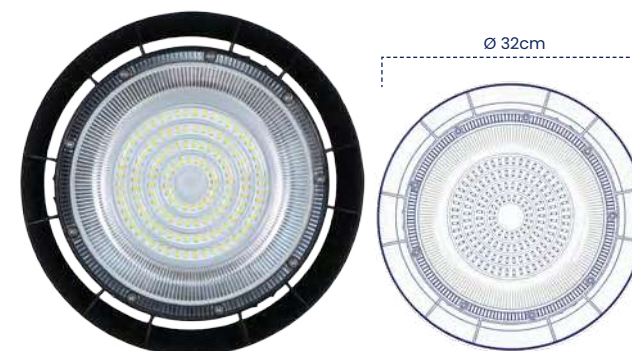

Cód	Temperatura de color	Inner	Máster
IRL56	6500K-4100K-3000K-CCT	-	5

Lámpara Industrial UFO

300W

Flujo Lumínico 36000lm