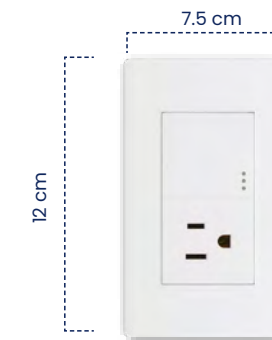

Toma + Interruptor

Cód	Características	Inner	Máster
ET1177	Toma + Int. Línea Plus	30	120