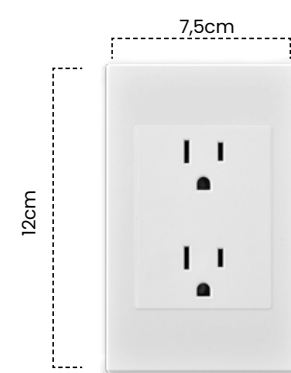

Toma Doble Polo a Tierra
Polo a Tierra

Cód	Características	Inner	Máster
ETI37	Toma Doble Polo a T Premium White	10	100