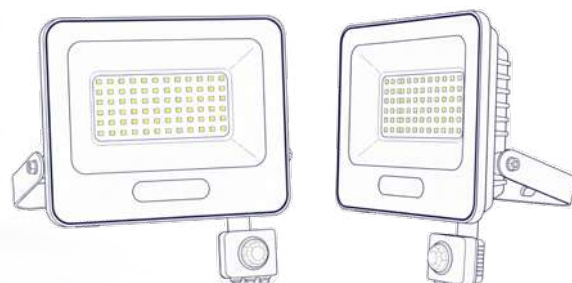

Luminaria LED FL Tableta Con Sensor

Combina iluminación eficiente con detección inteligente. Este luminario LED tipo tableta incorpora un sensor integrado que activa la luz solo cuando es necesario, optimizando el consumo energético. Su diseño moderno y compacto ofrece una iluminación uniforme, ideal para pasillos, entradas, garajes y zonas de tránsito.

VIDA ÚTIL
35MIL HRS.

SENSOR DE LUZ
MOVIMIENTO PIR

ALTA INTENSIDAD