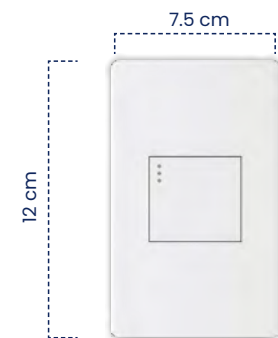

Interruptor Sencillo

Cód	Características	Inner	Máster
ET1173	Interruptor Sencillo Línea Plus	30	120