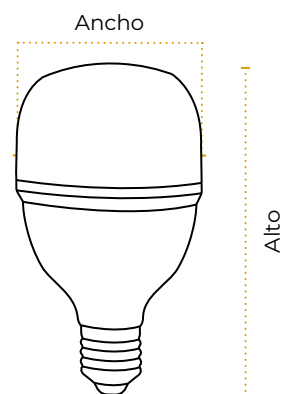

- IP 20
- 100-130 VAC
- Ángulo de luz 120°
- Rosca E27