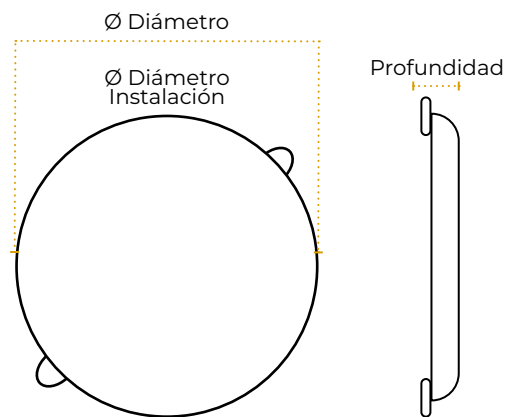

- IP 20
- 85-265V
- Ángulo de luz 120°

Diámetro de instalación ajustable