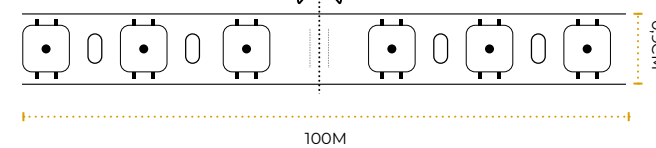

TTA279

TTA278

Corte cada 10cm

Cinta LED High Lumen

Corte cada 10cm

120VAC

Código	T° de Color	Inner	Máster
TTA226	6500K (Luz Blanca)	-	1
TTA227	3000K (Luz Cálida)	-	1

Conector Cinta LED

120VAC

Código	Características	Inner	Máster
TTA280	Compatible con Cintas LED High Lumen 120 VAC	50 (bolsas)	200