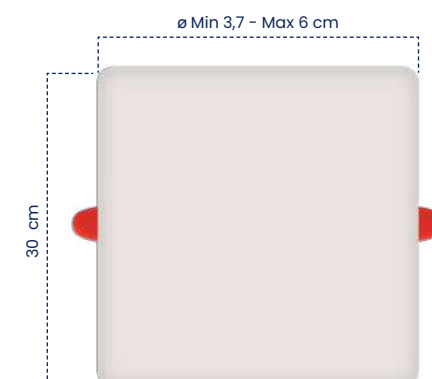

Cód	Temperatura de color	Inner	Máster
IPL234	6500K - Luz Blanca	-	20