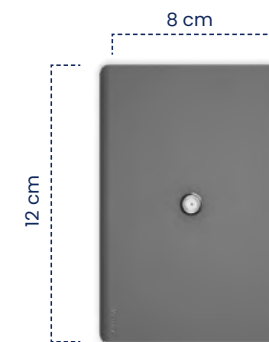

Toma Coaxial
Infinity Silver

Cód	Características	Inner	Máster
ETI288	Toma Coaxial	10	100