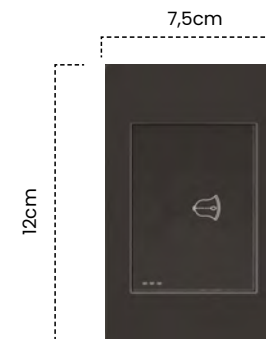

Pulsador Sencillo
Mercury Negro Mate Premium

Cód	Características	Inner	Máster
ETI168	Pulsador Sencillo	10	100