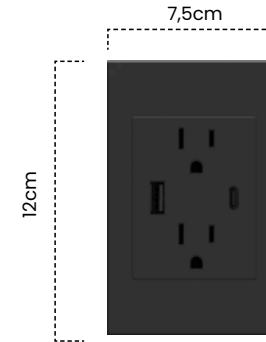

Toma Doble Polo a Tierra +USB X2
Mercury Negro Mate Premium

Cód	Características	Inner	Máster
ETI171	Toma Doble Polo a T + USB X2 (USB A + USB C)	10	100