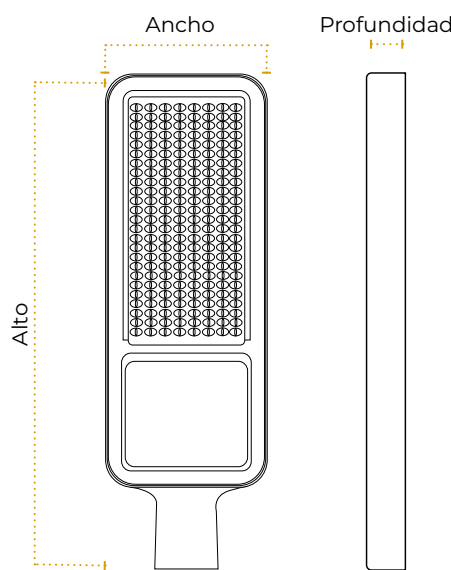

Dimensiones:

PT.	Alto	Ancho	Profundidad
50W	41.1cm	13.8cm	5.5cm
100W	47.1cm	15.1cm	8cm
150W	53.8cm	18.5cm	8cm
200W	67.6cm	19.1cm	8cm