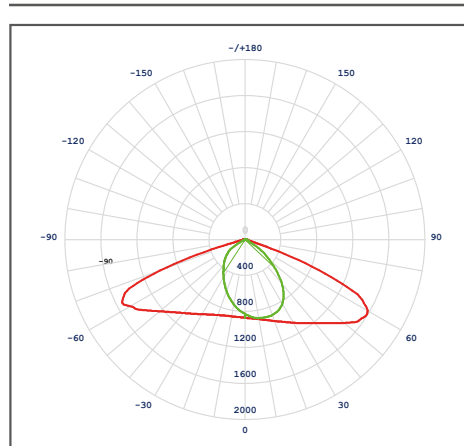

50MIL HRS.
Vida Útil

Batería 12 Hrs.
Curzva de descarga adaptativa

Optica especializada
para mayor cobertura

Chasis en aluminio
IP65 Uso exterior

Curva Fotométrica

Luminaria Solar LED Selenia 200PRO

14W
Flujo Luminoso 1800lm