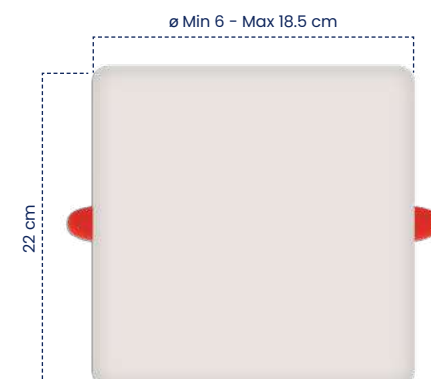

Cód	Temperatura de color	Inner	Máster
IPL124	6500K - Luz Blanca	-	20

Frameless
Incrustar Cuadrado

48W

Flujo Luminoso
4320lm