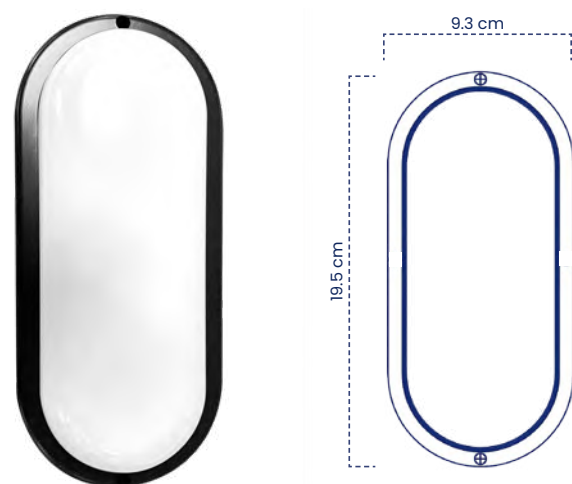

Cód	Temperatura de color	Inner	Máster
IDL23	6500K - Luz Blanca	-	40