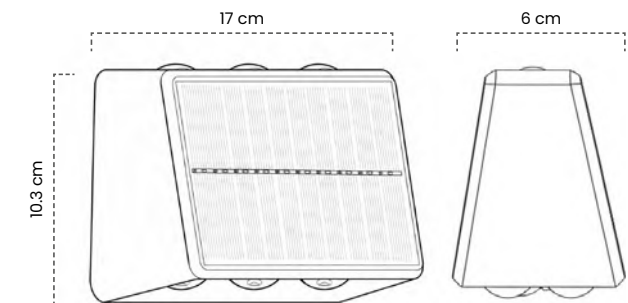

Aplique Solar 6 Spots Up/Down

Cód	Temperatura de color	Inner	Máster
ISL102	6500K - 4100K - 3000K - CCT + RGB	-	20