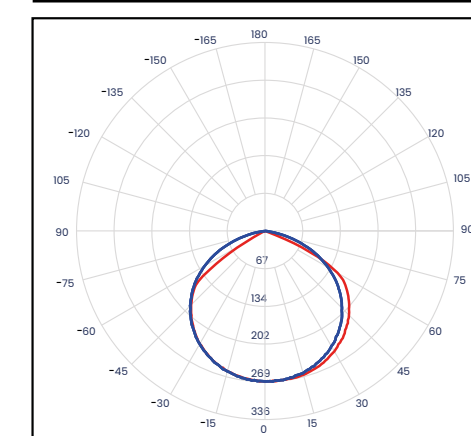

Curva Fotométrica