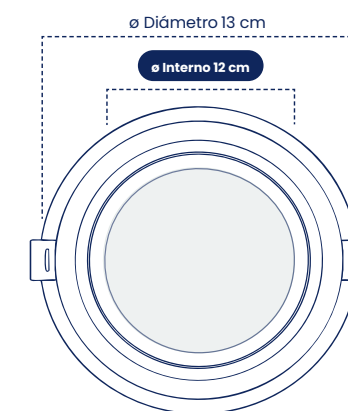

VIDA ÚTIL
35MIL HRS.

ÍNDICE PROTECCIÓN
IP20

TENSIÓN
85-265VAC

CAMBIO DE TONOS BLANCOS

Curva Fotométrica

Panel LED
Borde Vidrio Incrustar

6W
Flujo Luminoso
420lm

Cód	Temperatura de color	Inner	Máster
IPL108	6500K-4100K-3000K-CCT	-	50