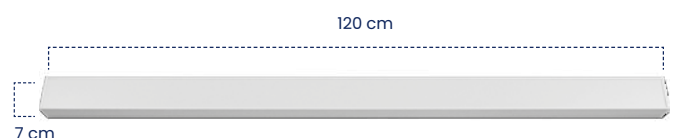

Lámpara Lineal Oficina Blanca

Cód	Temperatura de color	Inner	Máster
ITL73	6500K - Luz Blanca	-	12
ITL78	4100K - Luz Neutra	-	12