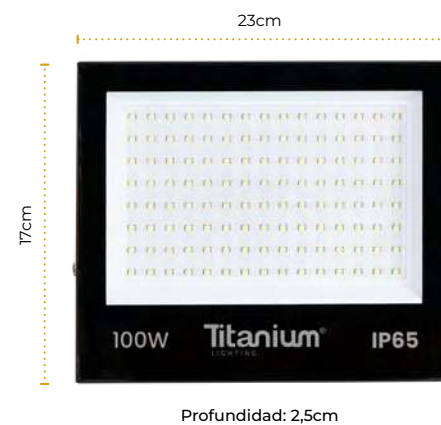

Luminaria LED

Tipo tableta

100W

Código	T° de Color	Inner	Máster
TTA30	6500K (Luz Blanca)	-	10