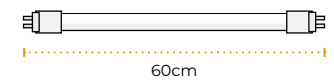

Tubo LED T8 blanco

Vidrio (Conexión punta a punta)

9W