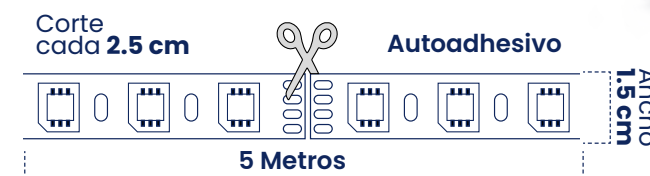

- **120 LED POR METRO**
- **ROLLO X5 METROS**
- **ÍNDICE PROTECCIÓN IP20**
- **CORTE CADA 2.5CM**

Cinta LED 12VDC