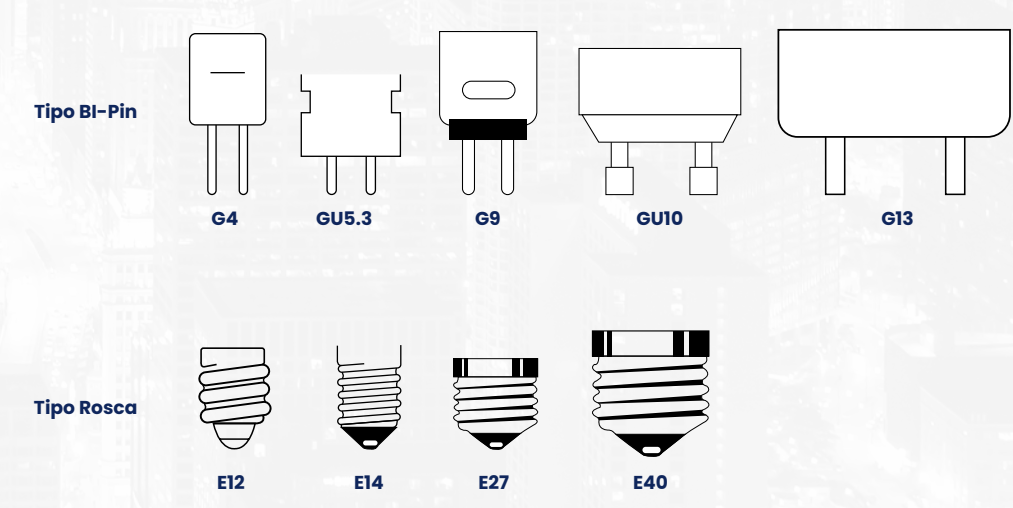

BASES DE LAS BOMBILLAS