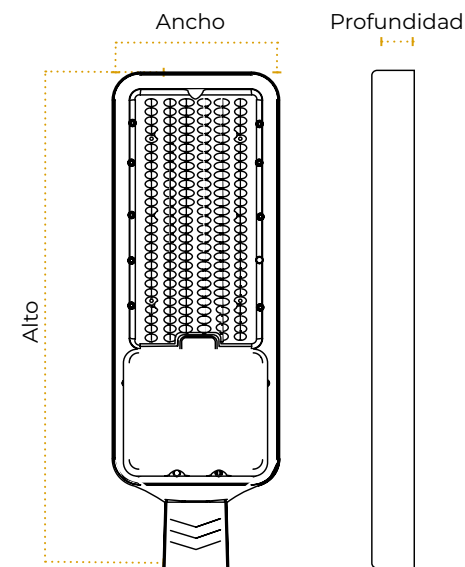

Dimensiones

PT.	Alto	Ancho	Profundidad
50W	31.3cm	13.2cm	3.1cm
100W	40cm	14cm	3.1cm
150W	46.4cm	15.6cm	2.8cm
200W	53.3cm	18cm	3.2cm