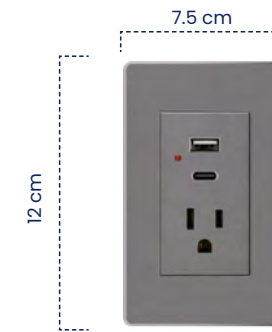

Interruptor + Toma + USB + TIPO C

Cód	Características	Inner	Máster
ETI209	Toma + USB + Tipo C	30	120