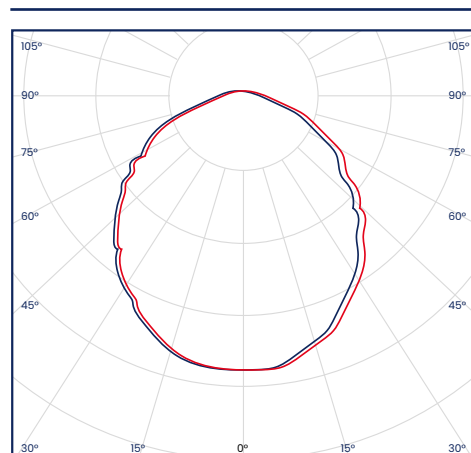

Paneles LED Sobreponer Redondo Frameless Negro

Diseño moderno y elegante que se adapta a cualquier ambiente. Su marco negro sin bordes visibles aporta un **estilo sofisticado y una iluminación uniforme**. Ideal para espacios interiores que buscan estética y eficiencia en un solo producto.

VIDA ÚTIL
35MIL HRS.

ÍNDICE PROTECCIÓN
IP20

TENSIÓN
85-265VAC

ALTA POTENCIA

18W

Flujo Luminoso
1440lm

Cód	Temperatura de color	Inner	Máster
IPL243	6500K - Luz Blanca	-	40

36W

Flujo Luminoso
3300lm

Cód	Temperatura de color	Inner	Máster
IPL245	6500K - Luz Blanca	-	20

24W

Flujo Luminoso
2160lm

Cód	Temperatura de color	Inner	Máster
IPL247	6500K-4100K-3000K-CCT	-	20

24W

Flujo Luminoso
1920lm

Cód	Temperatura de color	Inner	Máster
IPL244	6500K - Luz Blanca	-	20

18W

Flujo Luminoso
1620lm

Cód	Temperatura de color	Inner	Máster
IPL246	6500K-4100K-3000K-CCT	-	40

36W

Flujo Luminoso
3300lm

Cód	Temperatura de color	Inner	Máster
IPL248	6500K-4100K-3000K-CCT	-	20