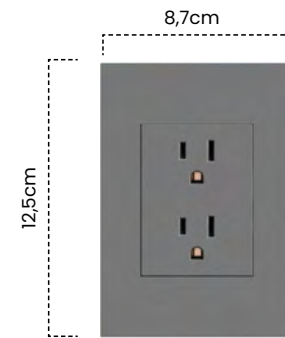

Toma Doble
Polo a Tierra

Cód	Características	Inner	Máster
ET1116	Toma Doble Polo a Tierra SL	10	100