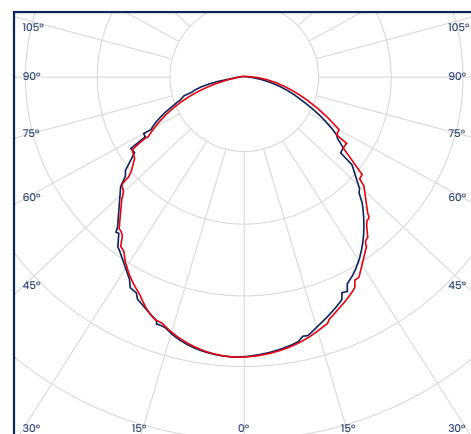

VIDA ÚTIL
30MIL HRS.

ÍNDICE PROTECCIÓN
IP20

MULTIVOLTAJE

DISIPADOR INTERNO ALUMINIO

Curva Fotométrica

Descargue aquí fichas técnicas

Bombillo LED E27

Cód	Temperatura de color	Inner	Máster
IBL02	6500K - Luz Blanca	10	100
IBL01	3000K - Luz Cálida	10	100