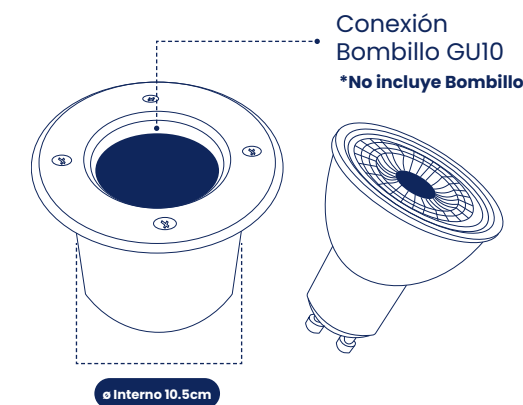

Bala LED Piso
Satín Redonda

6W

Flujo Luminoso
426lm

Cód	Temperatura de color	Inner	Máster
IPL105	6500K - Luz Blanca	-	20
IPL106	3000K - Luz Cálida	-	20

Bala LED Piso
Satín Redonda

No Incluye Bombillo GU10

Cód	Temperatura de color	Inner	Máster
IPL107	-	-	30