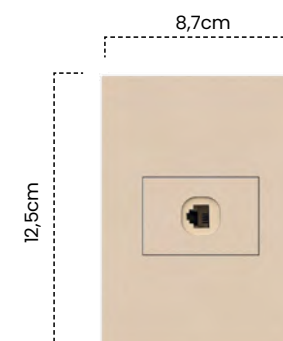

Toma Teléfono Sencillo
Golden Luxury

Cód	Características	Inner	Máster
ETI132	Toma Teléfono Sencillo GL	10	100