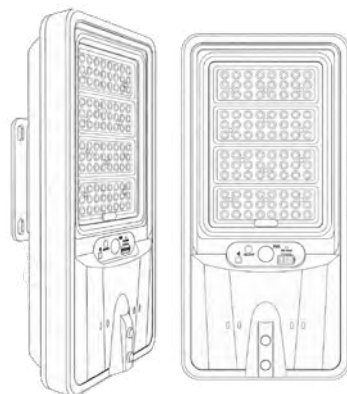

Optica especializada
para mayor cobertura

Chasis en ABS
IP65 Uso exterior

Alcance del sensor
6 a 8 metros

Accesorio Brazo
36cm X 2" P-Luminaria
Alumbrado Público

Cód	Inner	Máster	Diámetro	Ancho
ISL10	-	24	4,8cm	36cm