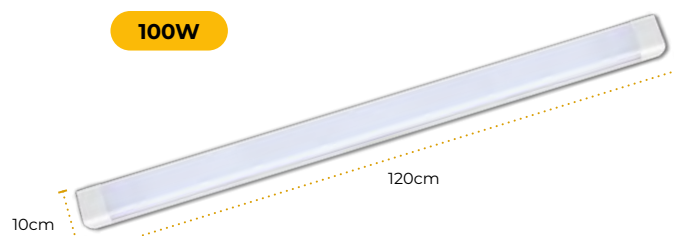

Lámpara LED

Alta Potencia

100W