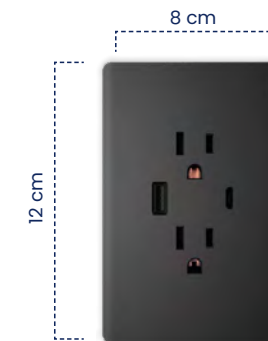

Cód	Características	Inner	Máster
ETI272	Toma RJ45	10	100

Pulsador Sencillo
Infinity Black

Cód	Características	Inner	Máster
ETI273	Pulsador Sencillo	10	100

Toma Doble + USB Tipo C
Infinity Black

Cód	Características	Inner	Máster
ETI292	Toma Doble + USB Tipo C	10	100