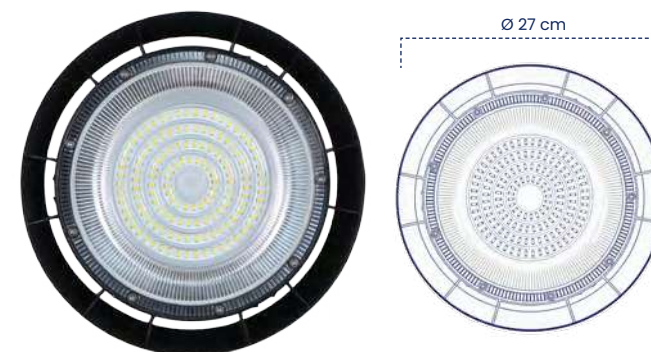

100W

Flujo Lumínico 12000lm

Cód	Temperatura de color	Inner	Máster
IRL45	6500K-4100K-3000K-CCT	-	10

Lámpara Industrial UFO

150W

Flujo Lumínico 18000lm