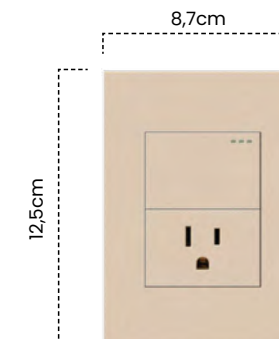

Toma + Interruptor
Golden Luxury

Cód	Características	Inner	Máster
ETI130	Toma + Interruptor GL	10	100