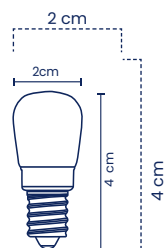

Bombillo LED
Music Puerto USB
Conexión Bluetooth

12W

Cód	Características	Inner	Máster
IBL62	Bombillo LED RGB - Puerto USB	-	50

Bombillo LED
Nevera E14

3W

Cód	Temperatura de color	Inner	Máster
IBL56	6500K - Luz Blanca	-	100