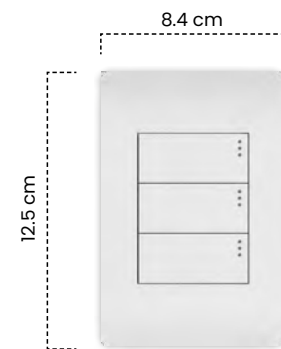

Interruptor Triple
Bianco

Cód	Características	Inner	Máster
ETI214	Int. Triple Bianco	10	100