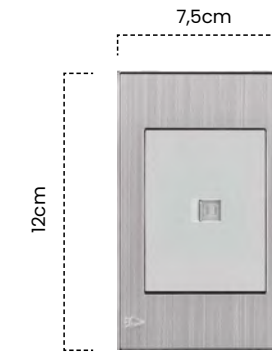

Toma RJ45
Stainless

Cód	Características	Inner	Máster
ETI54	Toma RJ45 Stainless	10	100