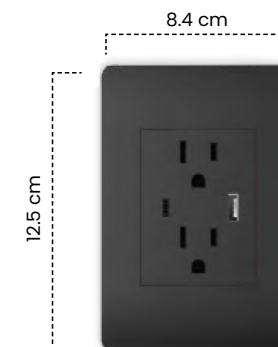

Toma Doble + USB Tipo C Nero

Cód	Características	Inner	Máster
ET1313	Toma Doble + USB + Cable Tipo C	10	100