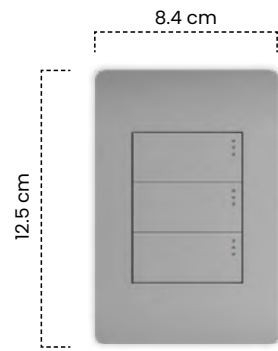

Interruptor Sencillo
Grigio

Cód	Características	Inner	Máster
ETI224	Int. Sencillo Grigio	10	100

Interruptor Doble
Grigio

Cód	Características	Inner	Máster
ETI225	Int. Doble Grigio	10	100

Interruptor Triple
Grigio