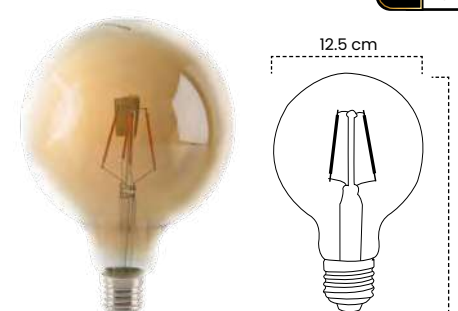

Bombillo LED Globo
Filamento • G125

Cód	Temperatura de color	Inner	Máster
IBL40	2700K - Luz Cálida	10	50

Tubo LED T5

Diseñado para ambientes secos y su cuerpo de vidrio facilita la instalación. Su diseño versátil lo hace ideal para aplicaciones decorativas en espacios interiores, con iluminación eficiente y acabado estético uniforme.