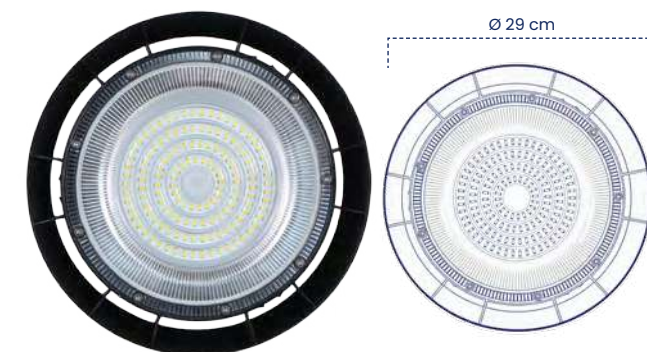

Cód	Temperatura de color	Inner	Máster
IRL46	6500K-4100K-3000K-CCT	-	10

Lámpara Industrial UFO

200W

Flujo Lumínico 24000lm