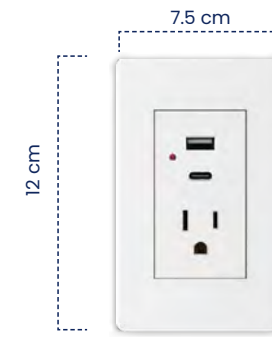

Interruptor + Toma + USB + TIPO C

Cód	Características	Inner	Máster
ET1183	Toma + USB + Tipo C	30	120