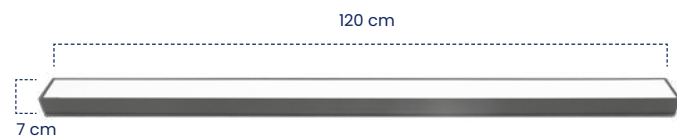

- ÍNDICE PROTECCIÓN IP20
- VIDA ÚTIL 50MIL HRS.
- CARCASA CHASIS ALUMINIO
- CAMBIO 3 TONALIDADES

LUMINARIA LED

LUMINARIA LED

Lámpara Lineal Oficina Negra

Cód	Temperatura de color	Inner	Máster
ITL72	6500K - Luz Blanca	-	12
ITL77	4100K - Luz Neutra	-	12