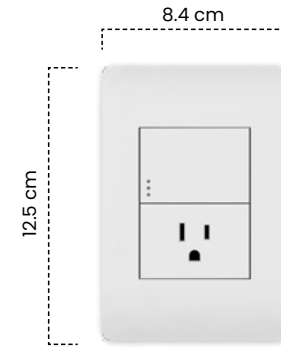

Interruptor Triple
Bianco

Cód	Características	Inner	Máster
ETI214	Int. Triple Bianco	10	100

Toma Doble
Bianco

Cód	Características	Inner	Máster
ETI215	Toma Doble	10	100

Toma + Interruptor
Bianco

Cód	Características	Inner	Máster
ETI216	Toma + Interruptor	10	100