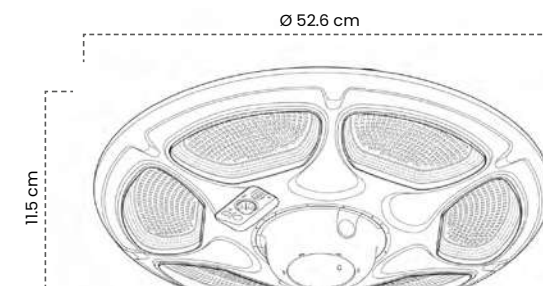

Luminaria Solar 400PRO
C-control / Sensor

25W
Flujo Luminoso 3200lm

Cód	Temperatura de color	Inner	Máster
ISL96	6500K - Luz Blanca	-	5