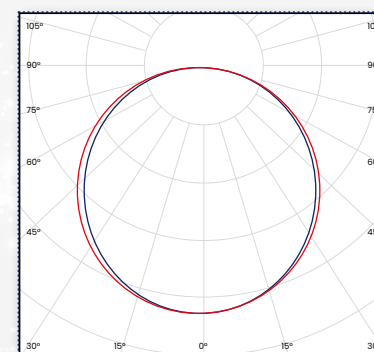

EFICACIA (lm/w)

Relación entre el flujo luminoso (lm) y la potencia (W) de la misma. Nos indica la cantidad de luz que emite el producto por cada vatio que consume.

VOLTAJE (V)

Es el valor de electricidad con la que funcionan los equipos eléctricos.

.IES: Archivo que contiene la información fotométrica para diseñar proyectos.

ÁNGULO DE APERTURA (°)

Amplitud del cono de Luz que genera una fuente luminosa. Valores grandes como 120° generan una luz general y homogénea en los espacios. Valores pequeños como 38° focalizan y resaltan zonas u objetos.