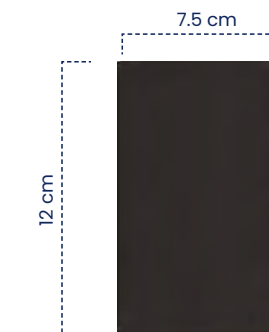

Placa Ciega

Cód	Características	Inner	Máster
ETI186	Placa Ciega Línea Plus Negro	50	200

Toma RJ45 PC

Cód	Características	Inner	Máster
ETI198	Toma RJ45 PC Línea Plus Negro	30	120

TOMASE INT.

TOMASE INT.

Tomás e Interruptores