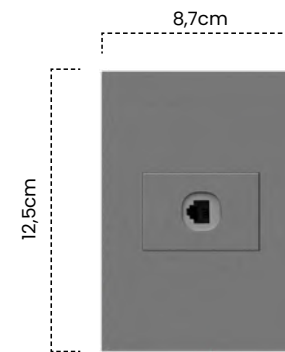

Toma Teléfono Sencillo
Silver Luxury

Cód	Características	Inner	Máster
ET1119	Toma Teléfono Sencillo SL	10	100