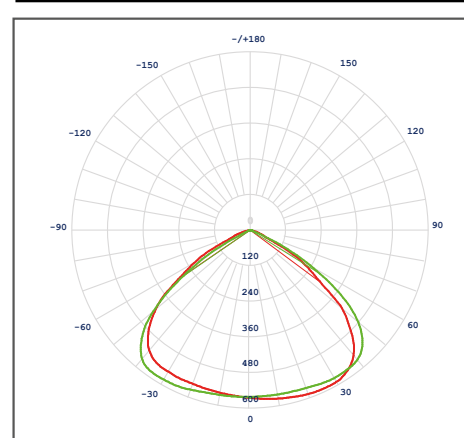

Diseño curvo
para mayor cobertura

High Lumen Chip
de alto brillo

Brazo reforzado
de alta resistencia

Curva Fotométrica

Descargue aquí fichas técnicas

Luminaria Solar LED Curve Torenza 100PRO

Compatible con Panel Solar ISL105