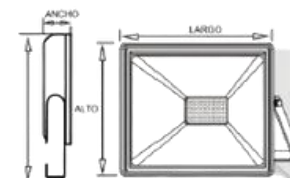

CARACTERÍSTICAS

REFERENCIA	POTENCIA	FLUJO LUMINOSO	VOLTAJE	LÚMENES LM/W
FL1-10W	10W	800	127-220V	80
FL1-20W	20W	800	127-220V	80
FL1-30W	30W	2700	127-220V	90
FL1-50W	50W	3500	127-220V	70
FL1-200W	200W	18000	127-220V	90
FL1-300W	300W	30000	127-220V	100
FL1-400W	400W	40000	127-220V	100
FL1-600W	600W	60000	127-220V	100

DIMENSIONES

REFERENCIA	DIMENSIONES
FL1-10W	7 CM LARGO * 5.7 CM ALTO * 2 CM ANCHO
FL1-20W	8.4 CM LARGO * 7.5 CM ALTO * 2 CM ANCHO
FL1-30W	12.7 CM LARGO * 11.3 CM ALTO * 2.5 CM ANCHO
FL1-50W	17 CM LARGO * 15 CM ALTO * 3 CM ANCHO
FL1-200W	31 CM LARGO * 28 CM ALTO * 3 CM ANCHO
FL1-300W	37.5 CM LARGO * 34 CM ALTO * 3.5 CM ANCHO
FL1-400W	43 CM LARGO * 39 CM ALTO * 4.5 CM ANCHO
FL1-600W	53 CM LARGO * 47.5 CM ALTO * 5 CM ANCHO

Debe ser instalado con conexión polo a tierra

Esta ficha técnica y la respectiva entrega de información adjunta, están sujetas a cambios, de acuerdo a la disponibilidad de inventarios relacionados, así como la disponibilidad de productos que cumplan con la fotometría suministrada, al cumplimiento de políticas internas del producto y cumplimiento por parte de los reglamentos técnicos exigidos por las entidades auditoras.